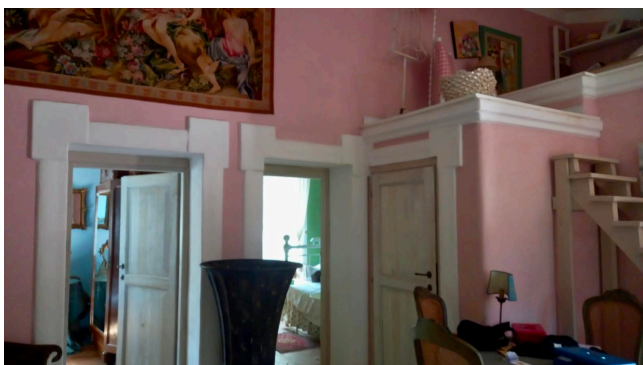

Location 424

CASALE
BOHEMIEN
ROMA (RM) ROMA NORD

Casale con ampi prati ed accesso ad un ruscello scenografico.

Si può consultare la scheda online di questa location all'indirizzo <http://www.inlocation.it/location/424>