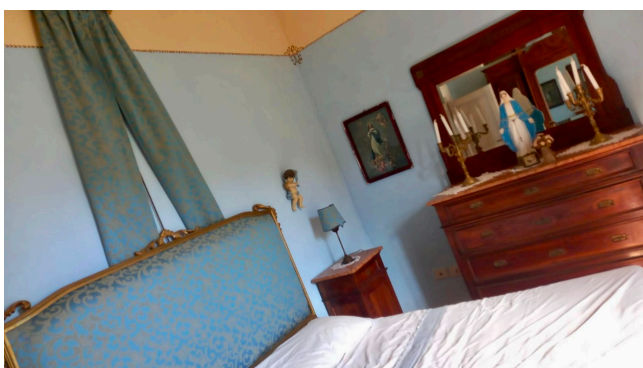

Location 424

CASALE
BOHEMIEN
ROMA (RM) ROMA NORD

Casale con ampi prati ed accesso ad un ruscello scenografico.

Si può consultare la scheda online di questa location all'indirizzo <http://www.inlocation.it/location/424>