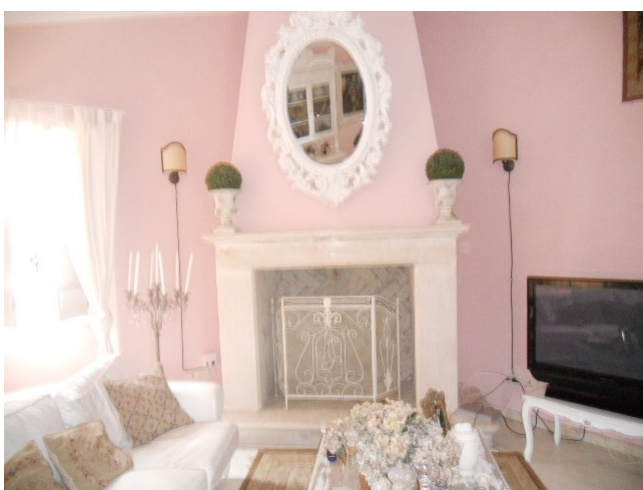

Location 424

CASALE
BOHEMIEN
ROMA (RM) ROMA NORD

Casale con ampi prati ed accesso ad un ruscello scenografico.

Si può consultare la scheda online di questa location all'indirizzo <http://www.inlocation.it/location/424>