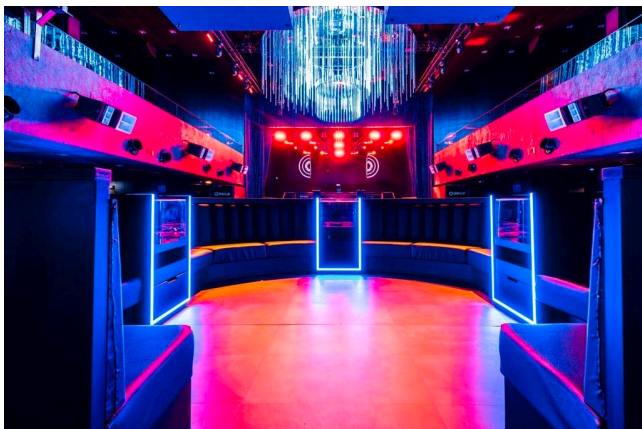

## Location 420

DISCOTECA  
MODERNA  
ROMA (RM) PARIOLI - PINCIANO - FLAMINIO

Locale Discoteca

Si può consultare la scheda online di questa location all'indirizzo <http://www.inlocation.it/location/420>