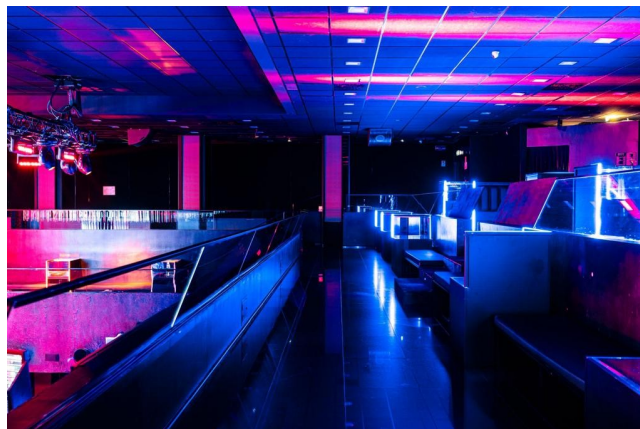

## Location 420

DISCOTECA  
MODERNA  
ROMA (RM) PARIOLI - PINCIANO - FLAMINIO

Locale Discoteca

Si può consultare la scheda online di questa location all'indirizzo <http://www.inlocation.it/location/420>