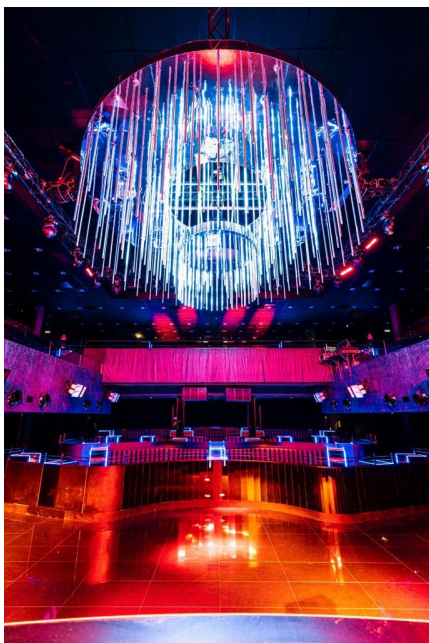

## Location 420

DISCOTECA  
MODERNA  
ROMA (RM) PARIOLI - PINCIANO - FLAMINIO

Locale Discoteca

Si può consultare la scheda online di questa location all'indirizzo <http://www.inlocation.it/location/420>