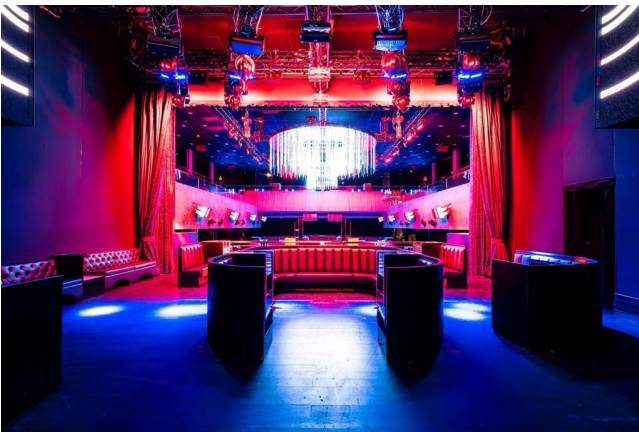

## Location 420

DISCOTECA  
MODERNA  
ROMA (RM) PARIOLI - PINCIANO - FLAMINIO

Locale Discoteca

Si può consultare la scheda online di questa location all'indirizzo <http://www.inlocation.it/location/420>