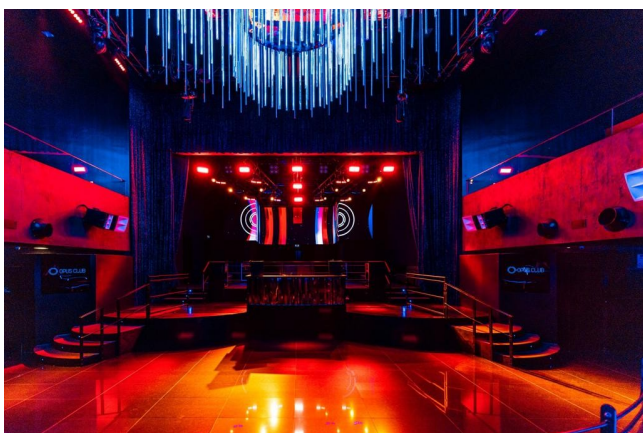

## Location 420

DISCOTECA  
MODERNA  
ROMA (RM) PARIOLI - PINCIANO - FLAMINIO

Locale Discoteca

Si può consultare la scheda online di questa location all'indirizzo <http://www.inlocation.it/location/420>