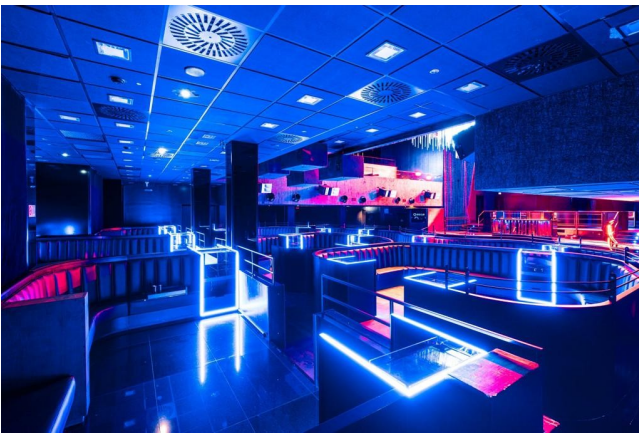

## Location 420

DISCOTECA  
MODERNA  
ROMA (RM) PARIOLI - PINCIANO - FLAMINIO

Locale Discoteca

Si può consultare la scheda online di questa location all'indirizzo <http://www.inlocation.it/location/420>