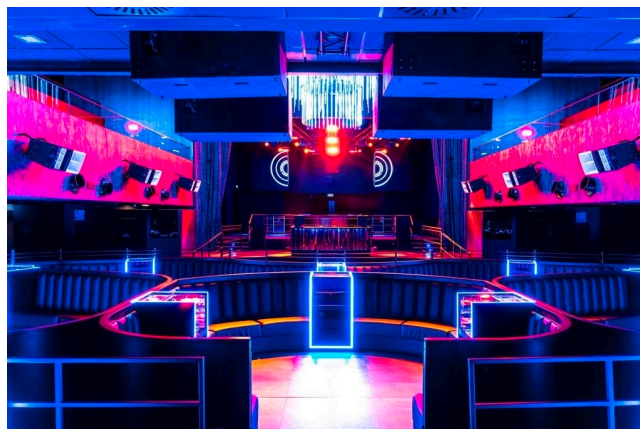

## Location 420

DISCOTECA  
MODERNA  
ROMA (RM) PARIOLI - PINCIANO - FLAMINIO

Locale Discoteca

Si può consultare la scheda online di questa location all'indirizzo <http://www.inlocation.it/location/420>