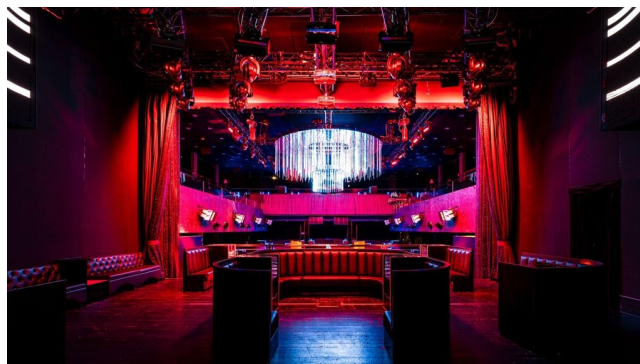

## Location 420

DISCOTECA  
MODERNA  
ROMA (RM) PARIOLI - PINCIANO - FLAMINIO

Locale Discoteca

Si può consultare la scheda online di questa location all'indirizzo <http://www.inlocation.it/location/420>