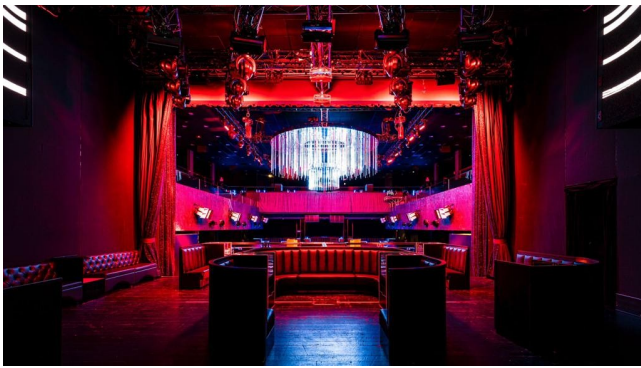

## Location 420

DISCOTECA  
MODERNA  
ROMA (RM) PARIOLI - PINCIANO - FLAMINIO

Locale Discoteca

Si può consultare la scheda online di questa location all'indirizzo <http://www.inlocation.it/location/420>