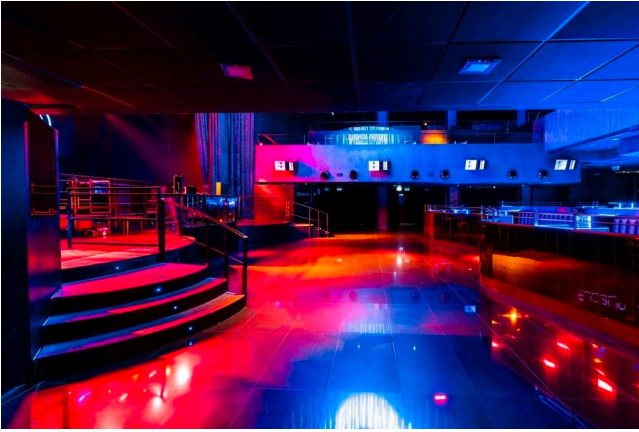

## Location 420

DISCOTECA  
MODERNA  
ROMA (RM) PARIOLI - PINCIANO - FLAMINIO

Locale Discoteca

Si può consultare la scheda online di questa location all'indirizzo <http://www.inlocation.it/location/420>