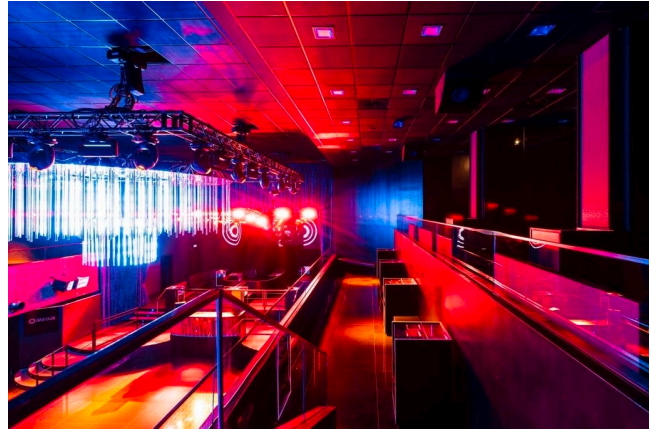

## Location 420

DISCOTECA  
MODERNA  
ROMA (RM) PARIOLI - PINCIANO - FLAMINIO

Locale Discoteca

Si può consultare la scheda online di questa location all'indirizzo <http://www.inlocation.it/location/420>