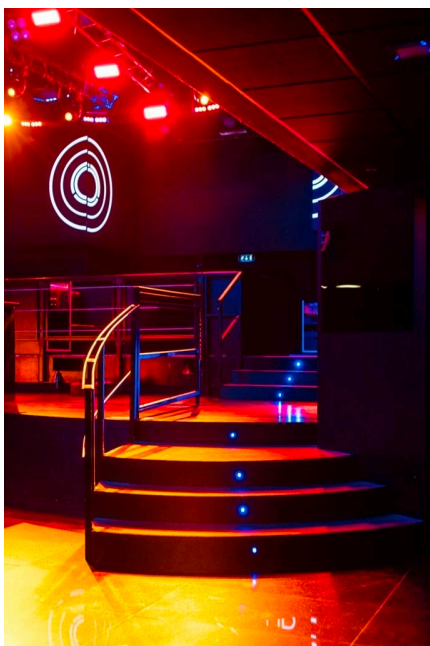

## Location 420

DISCOTECA  
MODERNA  
ROMA (RM) PARIOLI - PINCIANO - FLAMINIO

Locale Discoteca

Si può consultare la scheda online di questa location all'indirizzo <http://www.inlocation.it/location/420>