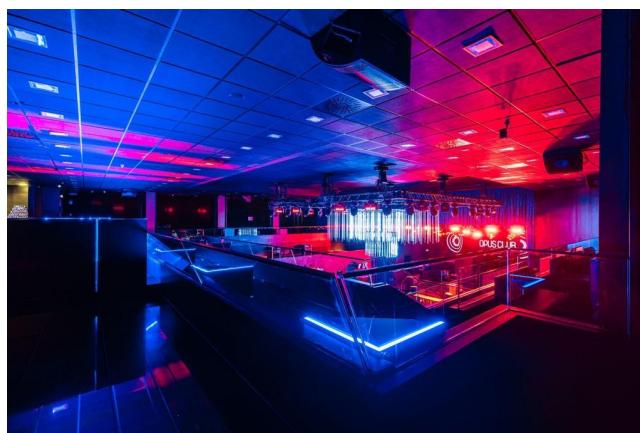

## Location 420

DISCOTECA  
MODERNA  
ROMA (RM) PARIOLI - PINCIANO - FLAMINIO

Locale Discoteca

Si può consultare la scheda online di questa location all'indirizzo <http://www.inlocation.it/location/420>