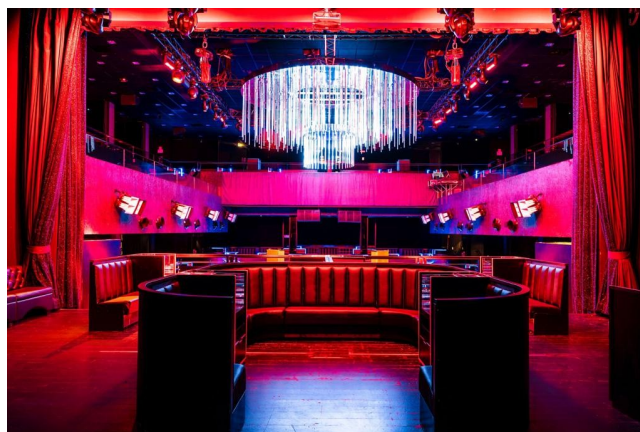

## Location 420

DISCOTECA  
MODERNA  
ROMA (RM) PARIOLI - PINCIANO - FLAMINIO

Locale Discoteca

Si può consultare la scheda online di questa location all'indirizzo <http://www.inlocation.it/location/420>