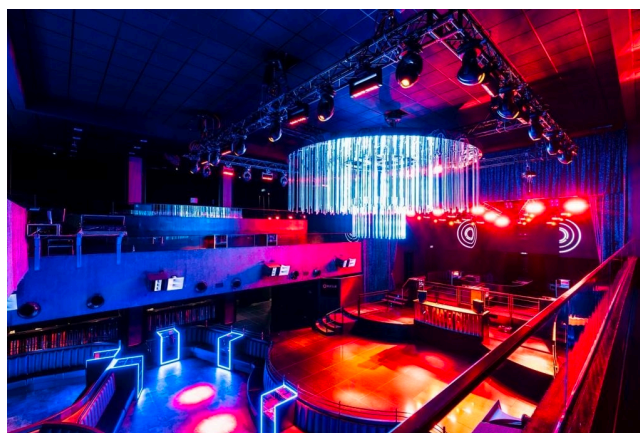

## Location 420

DISCOTECA  
MODERNA  
ROMA (RM) PARIOLI - PINCIANO - FLAMINIO

Locale Discoteca

Si può consultare la scheda online di questa location all'indirizzo <http://www.inlocation.it/location/420>