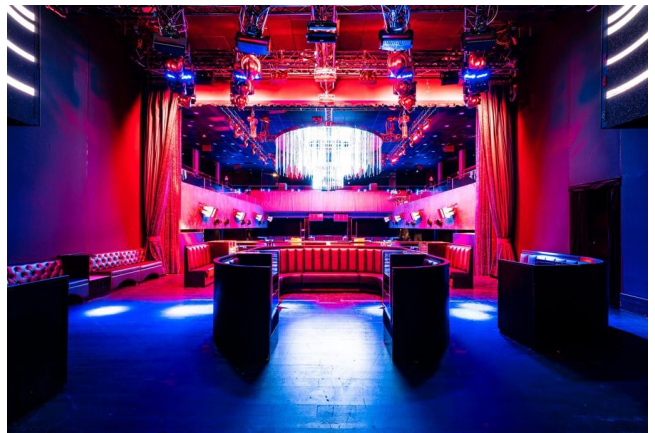

## Location 420

DISCOTECA  
MODERNA  
ROMA (RM) PARIOLI - PINCIANO - FLAMINIO

Locale Discoteca

Si può consultare la scheda online di questa location all'indirizzo <http://www.inlocation.it/location/420>