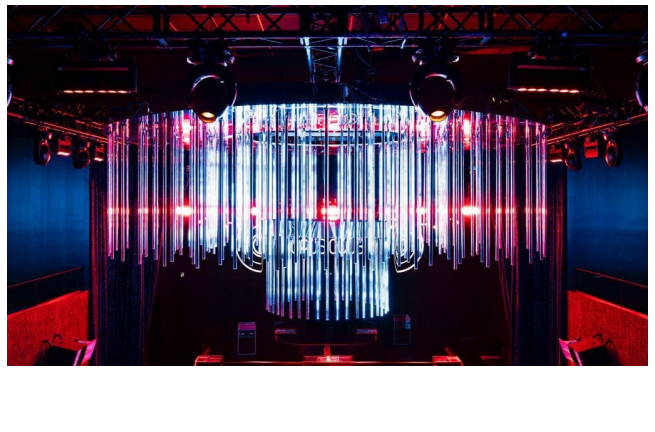

## Location 420

DISCOTECA  
MODERNA  
ROMA (RM) PARIOLI - PINCIANO - FLAMINIO

Locale Discoteca

Si può consultare la scheda online di questa location all'indirizzo <http://www.inlocation.it/location/420>