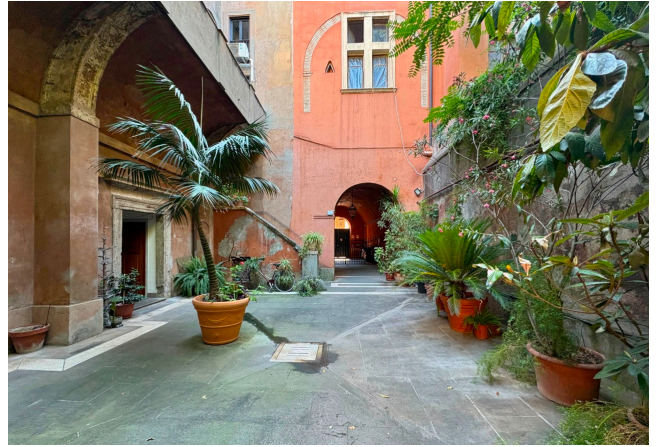

Location 4174

SPAZIO EVENTI
BOHEMIEN
ROMA (RM) TRASTEVERE

Cortile di grande fascino al centro di Roma, su cui si affaccia uno spazio ideale per mostre e galleria arte.

Si può consultare la scheda online di questa location all'indirizzo <http://www.inlocation.it/location/4174>