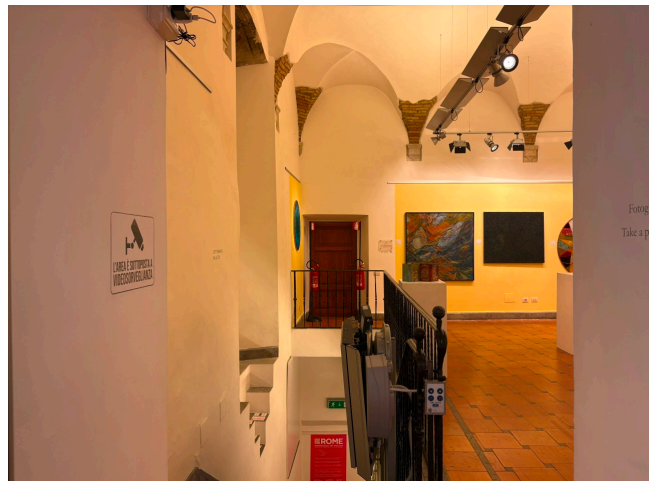

Location 4174

SPAZIO EVENTI
BOHEMIEN
ROMA (RM) TRASTEVERE

Cortile di grande fascino al centro di Roma, su cui si affaccia uno spazio ideale per mostre e galleria arte.

Si può consultare la scheda online di questa location all'indirizzo <http://www.inlocation.it/location/4174>