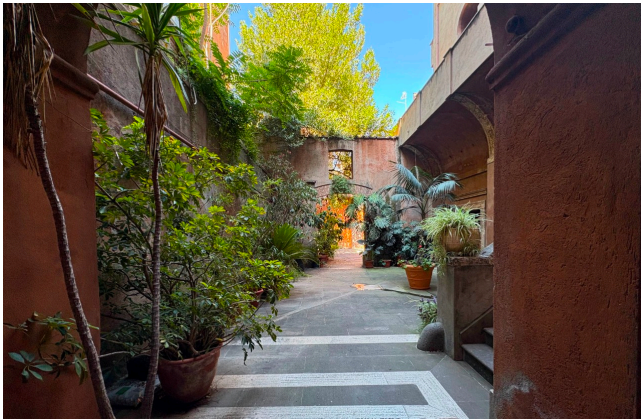

Location 4174

SPAZIO EVENTI
BOHEMIEN
ROMA (RM) TRASTEVERE

Cortile di grande fascino al centro di Roma, su cui si affaccia uno spazio ideale per mostre e galleria arte.

Si può consultare la scheda online di questa location all'indirizzo <http://www.inlocation.it/location/4174>