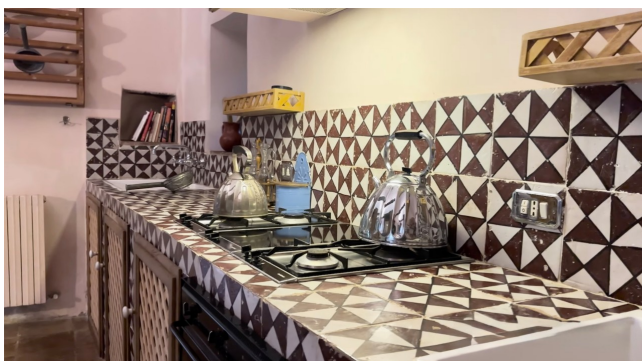

Location 4170

CASALE
BOHEMIEN
ORVIETO (PG)

Struttura di grande fascino, arredato da famoso designer

Si può consultare la scheda online di questa location all'indirizzo <http://www.inlocation.it/location/4170>