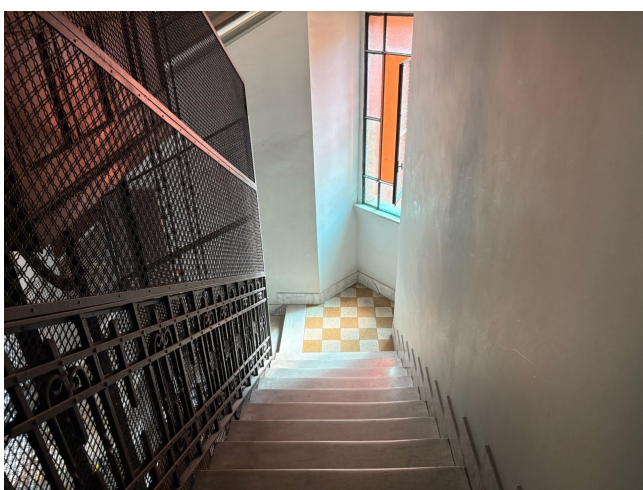

Location 4168

STUDIO MEDICO
CONTEMPORANEO
ROMA (RM) PRATI - VATICANO

Studio medico dentista

Si può consultare la scheda online di questa location all'indirizzo <http://www.inlocation.it/location/4168>