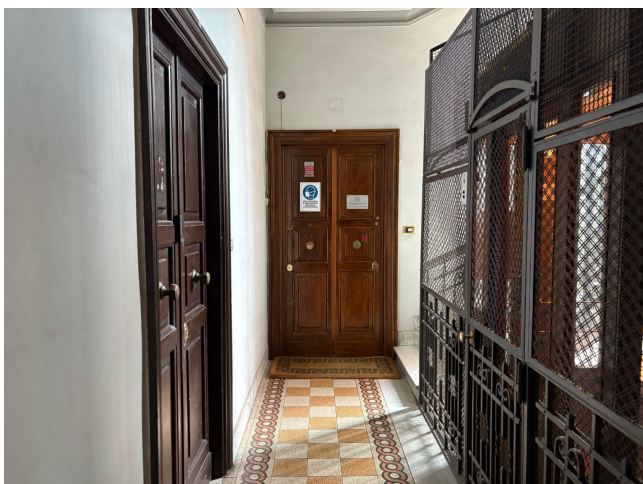

Location 4168

STUDIO MEDICO
CONTEMPORANEO
ROMA (RM) PRATI - VATICANO

Studio medico dentista

Si può consultare la scheda online di questa location all'indirizzo <http://www.inlocation.it/location/4168>