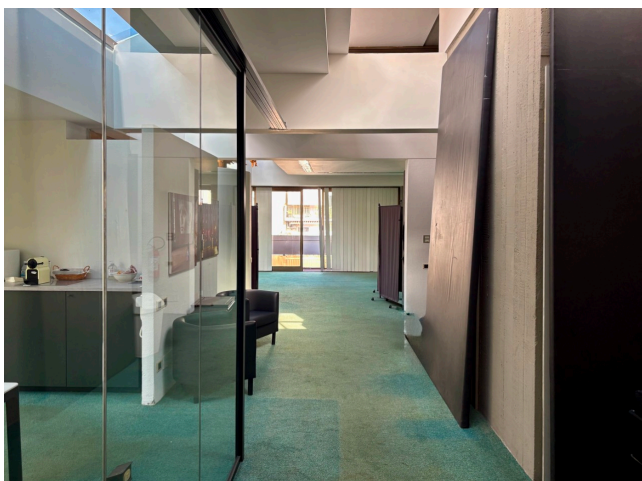

## Location 4167

UFFICIO  
ANNI 80/90  
ROMA (RM) PRATI - VATICANO

Due piani di uffici anni 70/80 con moquette, pareti a vetri, uffici di varia metratura, sale riunioni.

Si può consultare la scheda online di questa location all'indirizzo <http://www.inlocation.it/location/4167>