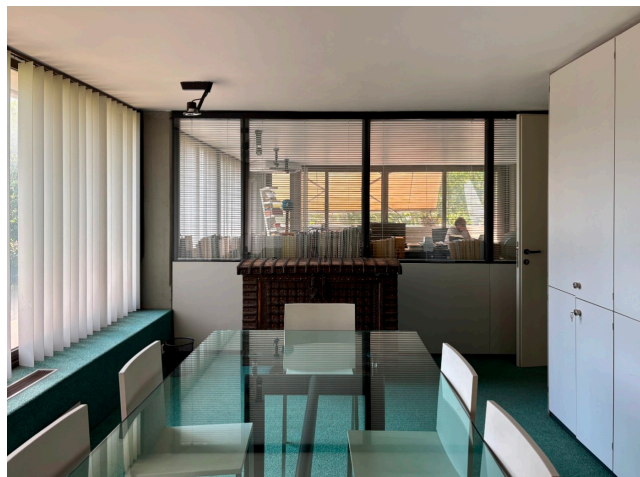

## Location 4167

UFFICIO  
ANNI 80/90  
ROMA (RM) PRATI - VATICANO

Due piani di uffici anni 70/80 con moquette, pareti a vetri, uffici di varia metratura, sale riunioni.

Si può consultare la scheda online di questa location all'indirizzo <http://www.inlocation.it/location/4167>