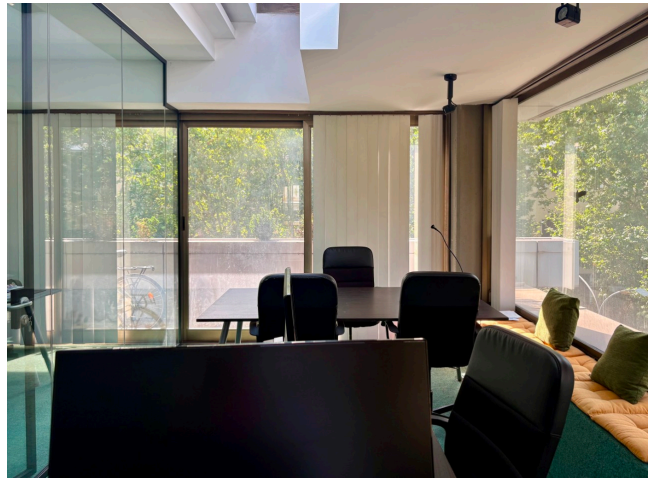

## Location 4167

UFFICIO  
ANNI 80/90  
ROMA (RM) PRATI - VATICANO

Due piani di uffici anni 70/80 con moquette, pareti a vetri, uffici di varia metratura, sale riunioni.

Si può consultare la scheda online di questa location all'indirizzo <http://www.inlocation.it/location/4167>