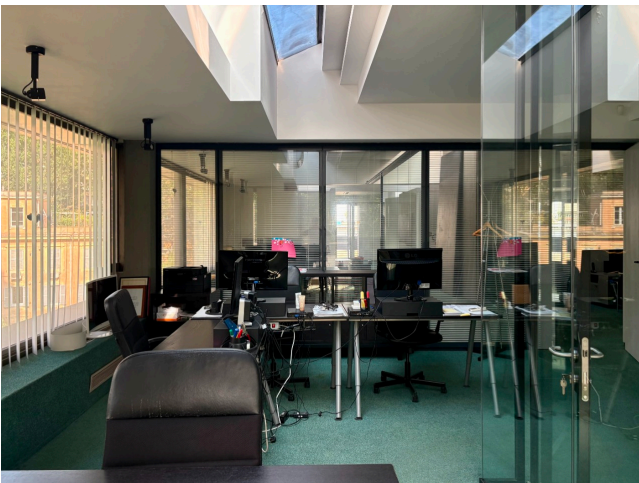

## Location 4167

UFFICIO  
ANNI 80/90  
ROMA (RM) PRATI - VATICANO

Due piani di uffici anni 70/80 con moquette, pareti a vetri, uffici di varia metratura, sale riunioni.

Si può consultare la scheda online di questa location all'indirizzo <http://www.inlocation.it/location/4167>