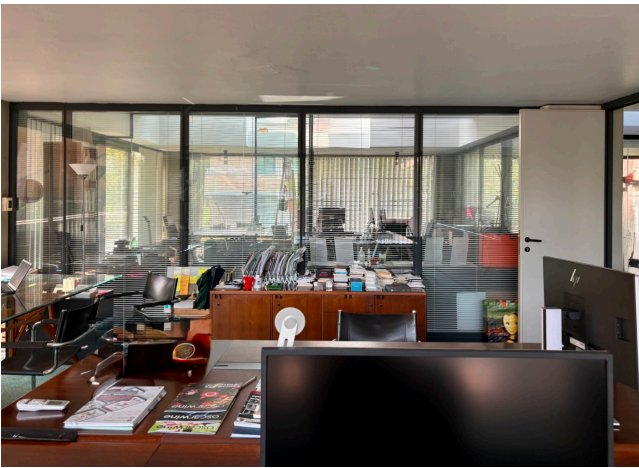

## Location 4167

UFFICIO  
ANNI 80/90  
ROMA (RM) PRATI - VATICANO

Due piani di uffici anni 70/80 con moquette, pareti a vetri, uffici di varia metratura, sale riunioni.

Si può consultare la scheda online di questa location all'indirizzo <http://www.inlocation.it/location/4167>