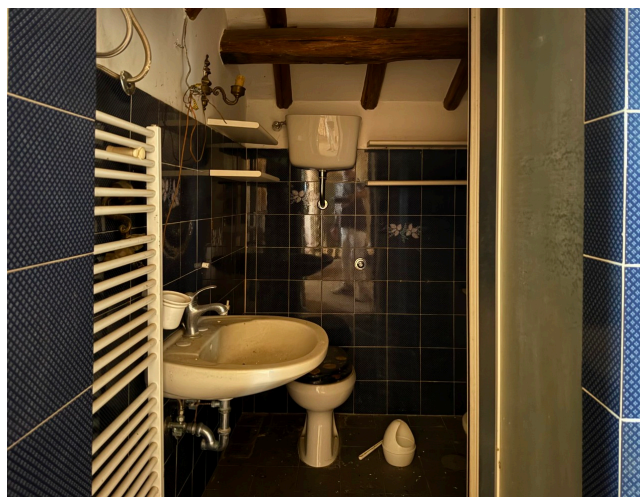

## Location 4166

CASALE  
DISMESSO  
ROMA (RM) ROMA NORD

Casale dismesso disposto su tre livelli. Ingresso piano terra, saloni e cucina, primo piano stanza da letto e bagno e seminterrato con cucina. Ampio spazio intorno con vigne ed uliveti. Parcheggio per mezzi tecnici