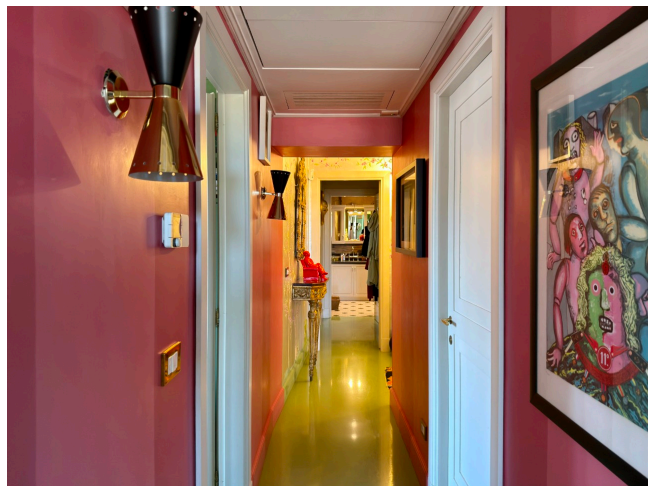

Location 4165

ATTICO
LUSSUOSO
ROMA (RM) NAVONA / CAMPO DE' FIORI / PANTHEON

Attico con vista tetti, ristrutturazione di famoso architetto.
Ingresso, corridoio, salone dai colori importanti, due stanze
da letto e servizi, cucina con terrazzo.