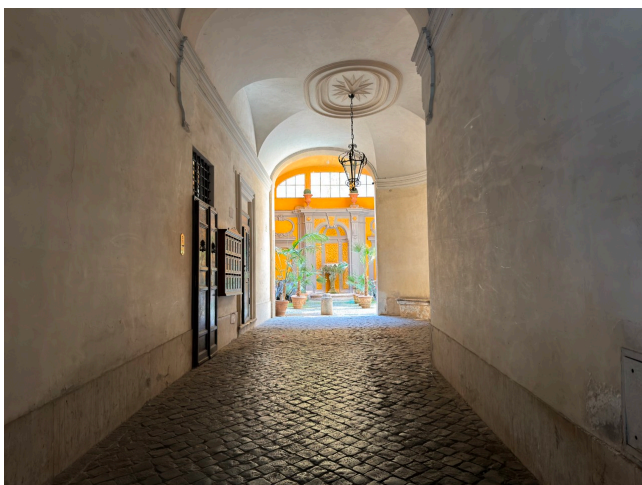

Location 4165

ATTICO
LUSSUOSO
ROMA (RM) NAVONA / CAMPO DE' FIORI / PANTHEON

Attico con vista tetti, ristrutturazione di famoso architetto.
Ingresso, corridoio, salone dai colori importanti, due stanze
da letto e servizi, cucina con terrazzo.