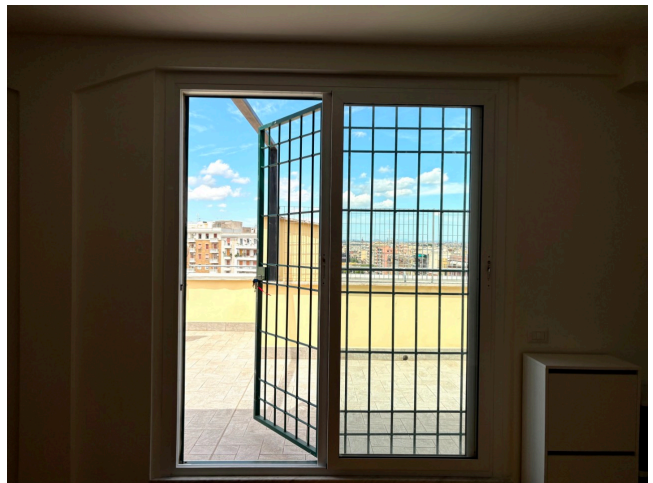

Location 4164

APPARTAMENTO
CONTEMPORANEO
ROMA (RM)

Appartamento all'ultimo piano in condominio di proprietà, aree condominiali con cortile ed appartamento stessa proprietà, non servono altre autorizzazioni.