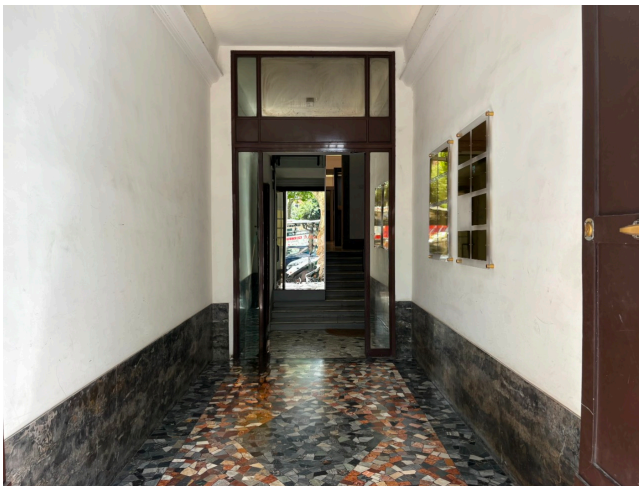

Location 4163

CONDOMINIO

ROMA (RM)

Condominio ideale per riprese cinematografiche e pubblicitarie (no riunione condominiale) autorizzazioni dalla proprietà del palazzo in tempi rapidissimi.

Si può consultare la scheda online di questa location all'indirizzo <http://www.inlocation.it/location/4163>