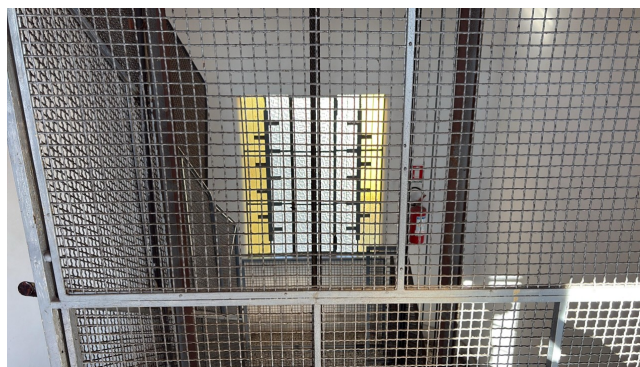

Location 4162

CONDOMINIO

ROMA (RM) PRATI - VATICANO

Terrazza condominiale, lastrico solare a Prati

Si può consultare la scheda online di questa location all'indirizzo <http://www.inlocation.it/location/4162>