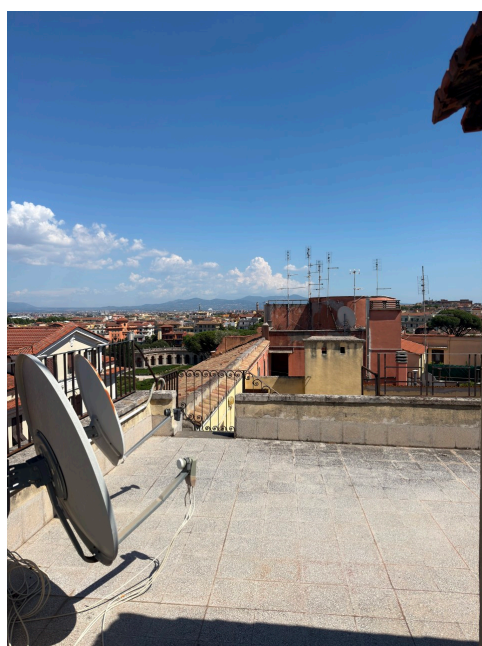

Location 4161

CONDOMINIO

ROMA (RM) SALARIO - TRIESTE

Terrazzi condominiali su tre livelli, vista 360°, scale, antenne, spazi coperti.

Si può consultare la scheda online di questa location all'indirizzo <http://www.inlocation.it/location/4161>