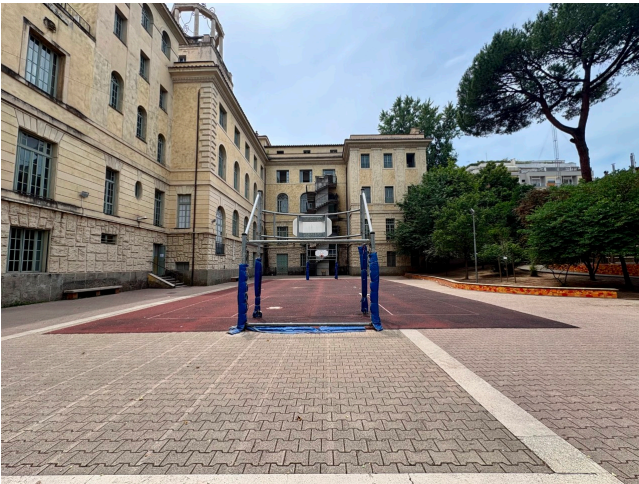

## Location 4160

SCUOLA  
ANTICA  
ROMA (RM) PRATI - VATICANO

Grande scuola elementare, struttura del 1920, ampi corridoi, finestre antiche di ampie dimensioni, varie tipologie di classi, aree esterne con pallacanestro, terrazze, palestre.