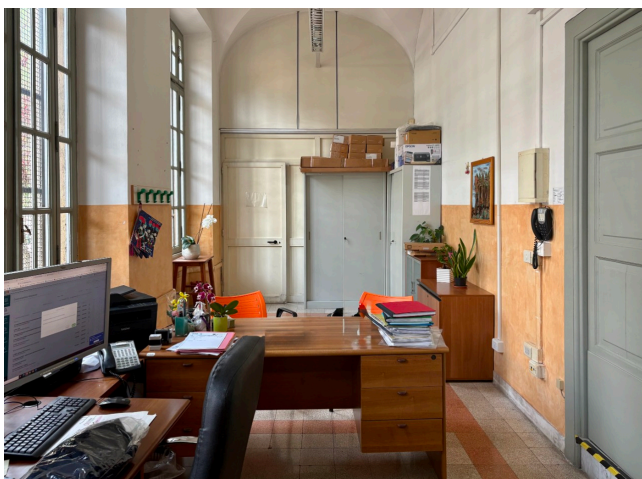

## Location 4160

SCUOLA  
ANTICA  
ROMA (RM) PRATI - VATICANO

Grande scuola elementare, struttura del 1920, ampi corridoi, finestre antiche di ampie dimensioni, varie tipologie di classi, aree esterne con pallacanestro, terrazze, palestre.