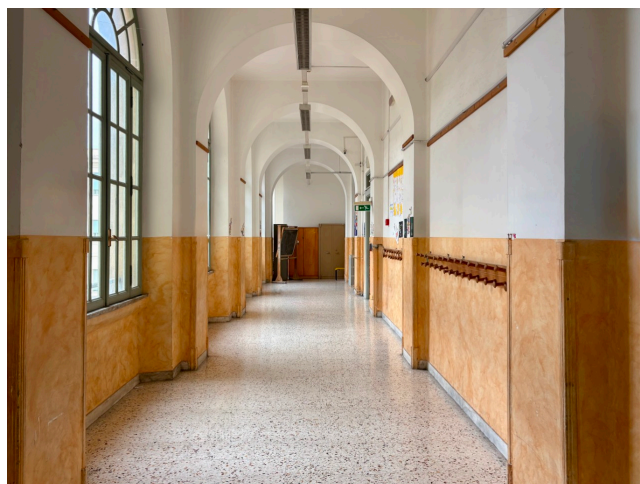

## Location 4160

SCUOLA  
ANTICA  
ROMA (RM) PRATI - VATICANO

Grande scuola elementare, struttura del 1920, ampi corridoi, finestre antiche di ampie dimensioni, varie tipologie di classi, aree esterne con pallacanestro, terrazze, palestre.