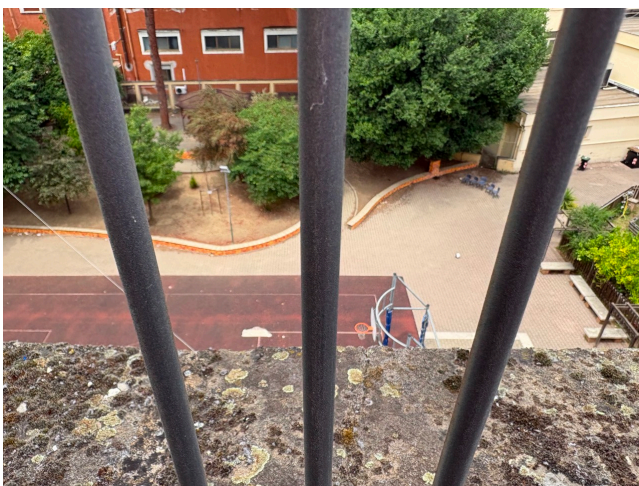

## Location 4160

SCUOLA  
ANTICA  
ROMA (RM) PRATI - VATICANO

Grande scuola elementare, struttura del 1920, ampi corridoi, finestre antiche di ampie dimensioni, varie tipologie di classi, aree esterne con pallacanestro, terrazze, palestre.