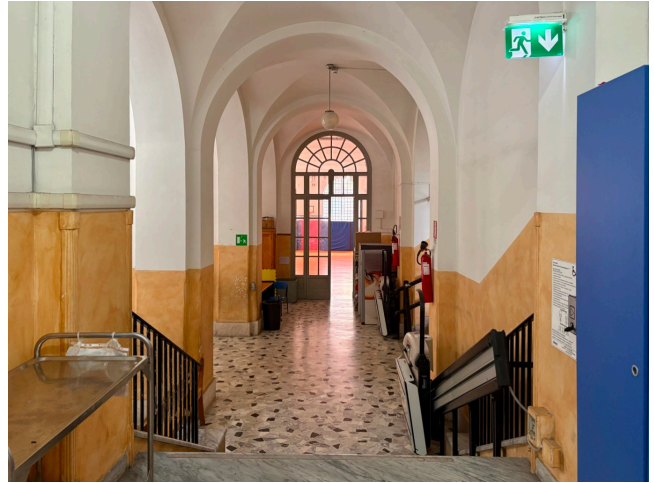

## Location 4160

SCUOLA  
ANTICA  
ROMA (RM) PRATI - VATICANO

Grande scuola elementare, struttura del 1920, ampi corridoi, finestre antiche di ampie dimensioni, varie tipologie di classi, aree esterne con pallacanestro, terrazze, palestre.