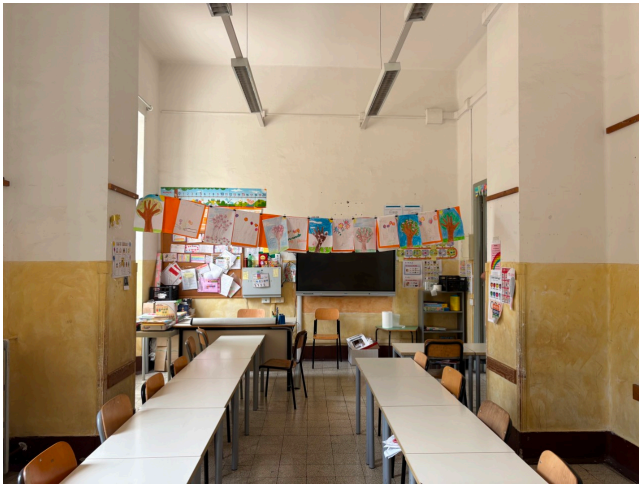

## Location 4160

SCUOLA  
ANTICA  
ROMA (RM) PRATI - VATICANO

Grande scuola elementare, struttura del 1920, ampi corridoi, finestre antiche di ampie dimensioni, varie tipologie di classi, aree esterne con pallacanestro, terrazze, palestre.