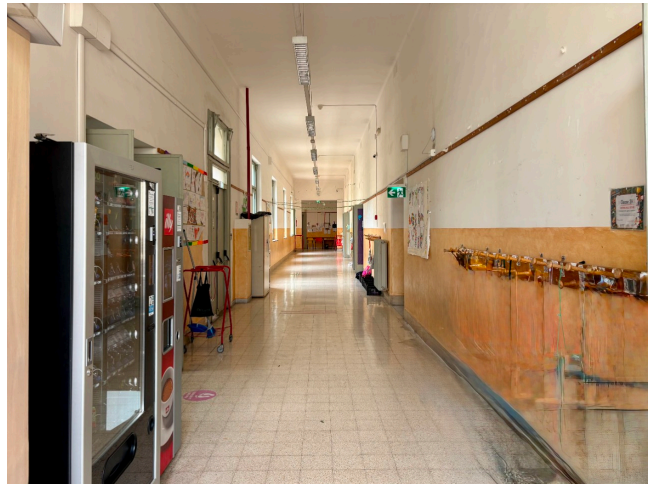

## Location 4160

SCUOLA  
ANTICA  
ROMA (RM) PRATI - VATICANO

Grande scuola elementare, struttura del 1920, ampi corridoi, finestre antiche di ampie dimensioni, varie tipologie di classi, aree esterne con pallacanestro, terrazze, palestre.