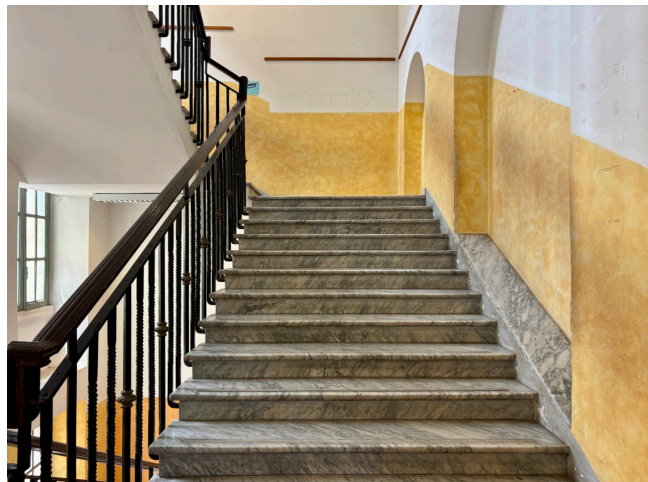

## Location 4160

SCUOLA  
ANTICA  
ROMA (RM) PRATI - VATICANO

Grande scuola elementare, struttura del 1920, ampi corridoi, finestre antiche di ampie dimensioni, varie tipologie di classi, aree esterne con pallacanestro, terrazze, palestre.