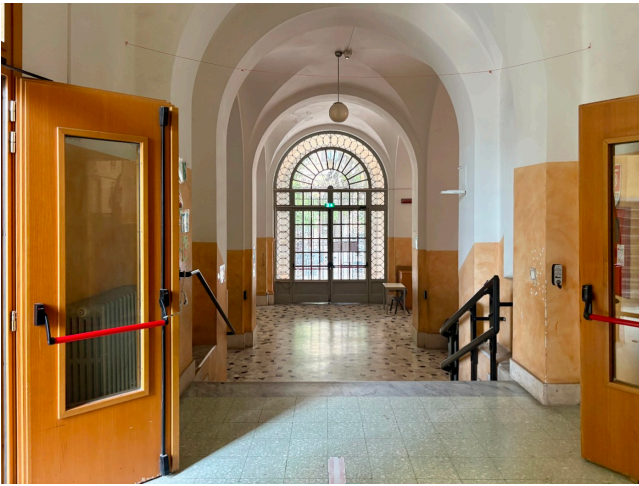

## Location 4160

SCUOLA  
ANTICA  
ROMA (RM) PRATI - VATICANO

Grande scuola elementare, struttura del 1920, ampi corridoi, finestre antiche di ampie dimensioni, varie tipologie di classi, aree esterne con pallacanestro, terrazze, palestre.