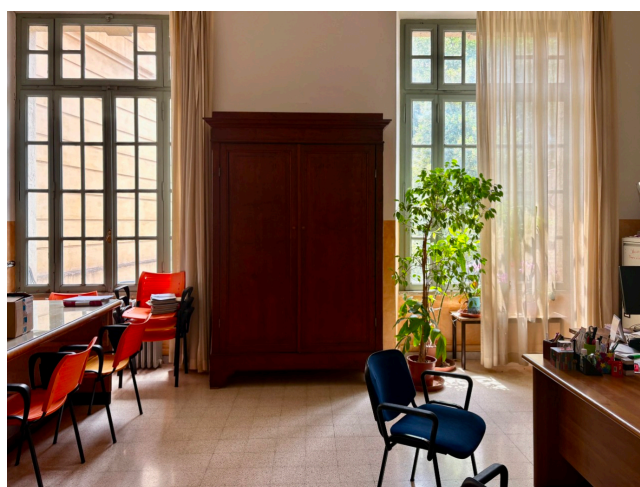

## Location 4160

SCUOLA  
ANTICA  
ROMA (RM) PRATI - VATICANO

Grande scuola elementare, struttura del 1920, ampi corridoi, finestre antiche di ampie dimensioni, varie tipologie di classi, aree esterne con pallacanestro, terrazze, palestre.