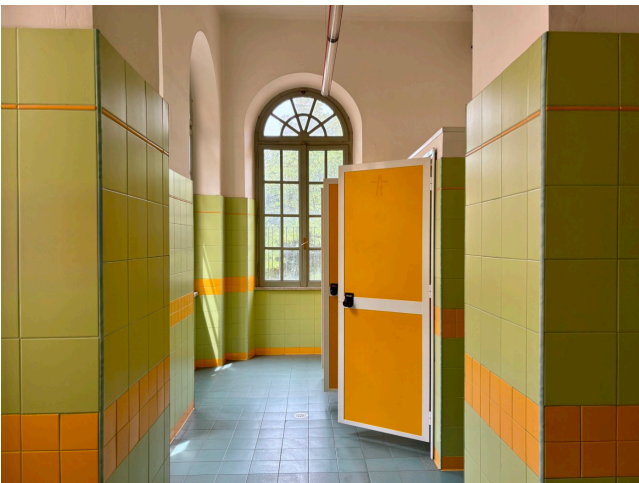

## Location 4160

SCUOLA  
ANTICA  
ROMA (RM) PRATI - VATICANO

Grande scuola elementare, struttura del 1920, ampi corridoi, finestre antiche di ampie dimensioni, varie tipologie di classi, aree esterne con pallacanestro, terrazze, palestre.