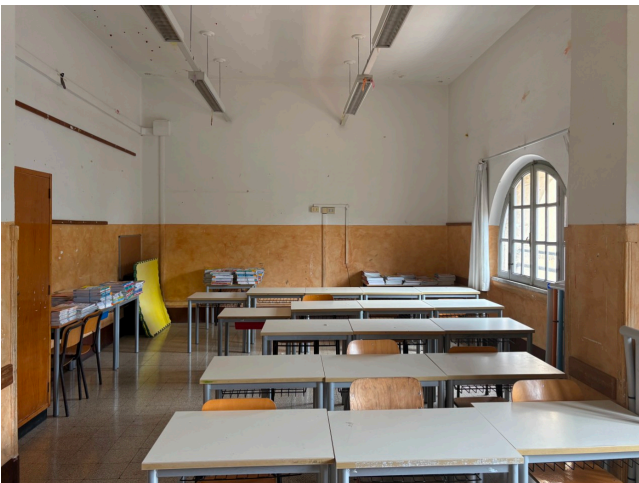

## Location 4160

SCUOLA  
ANTICA  
ROMA (RM) PRATI - VATICANO

Grande scuola elementare, struttura del 1920, ampi corridoi, finestre antiche di ampie dimensioni, varie tipologie di classi, aree esterne con pallacanestro, terrazze, palestre.