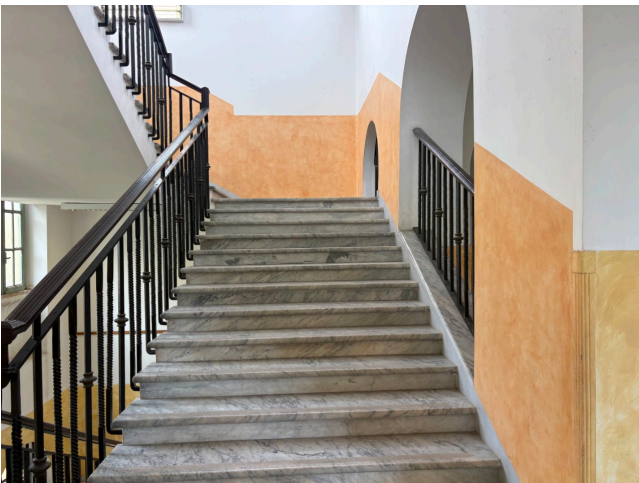

## Location 4160

SCUOLA  
ANTICA  
ROMA (RM) PRATI - VATICANO

Grande scuola elementare, struttura del 1920, ampi corridoi, finestre antiche di ampie dimensioni, varie tipologie di classi, aree esterne con pallacanestro, terrazze, palestre.