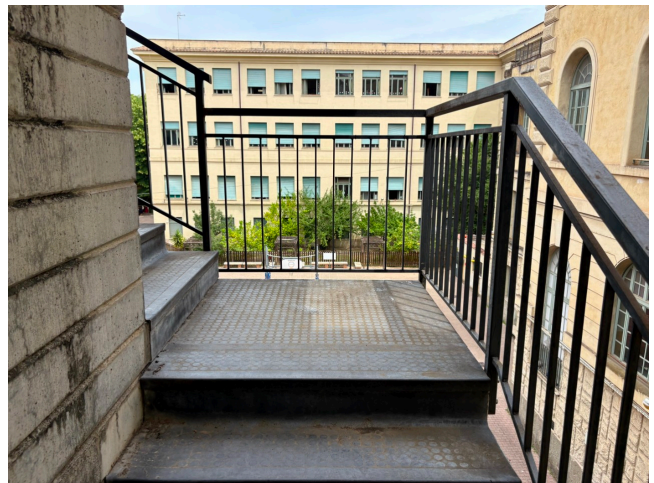

## Location 4160

SCUOLA  
ANTICA  
ROMA (RM) PRATI - VATICANO

Grande scuola elementare, struttura del 1920, ampi corridoi, finestre antiche di ampie dimensioni, varie tipologie di classi, aree esterne con pallacanestro, terrazze, palestre.