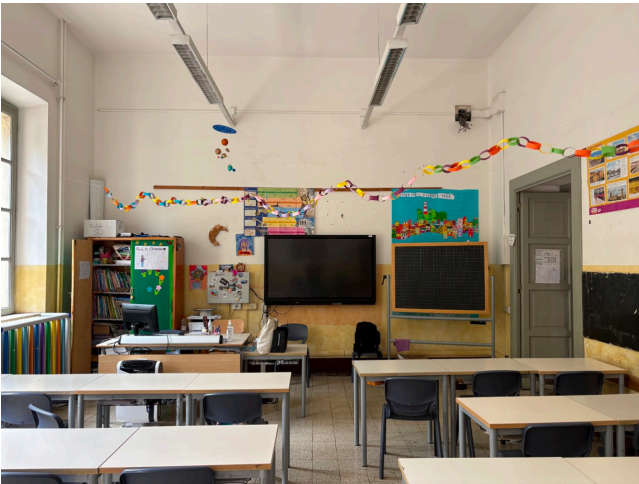

## Location 4160

SCUOLA  
ANTICA  
ROMA (RM) PRATI - VATICANO

Grande scuola elementare, struttura del 1920, ampi corridoi, finestre antiche di ampie dimensioni, varie tipologie di classi, aree esterne con pallacanestro, terrazze, palestre.