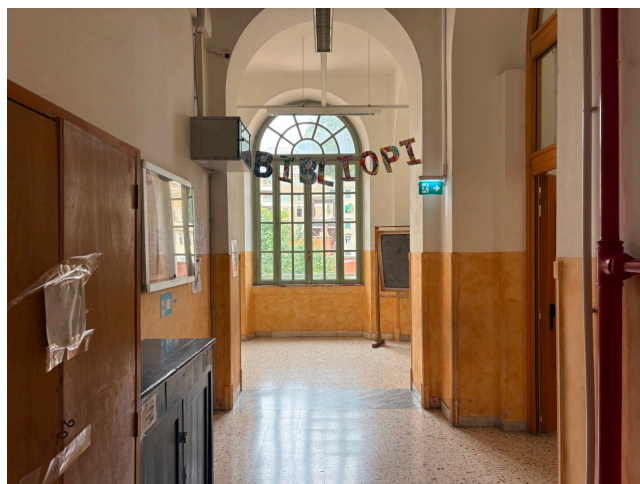

## Location 4160

SCUOLA  
ANTICA  
ROMA (RM) PRATI - VATICANO

Grande scuola elementare, struttura del 1920, ampi corridoi, finestre antiche di ampie dimensioni, varie tipologie di classi, aree esterne con pallacanestro, terrazze, palestre.