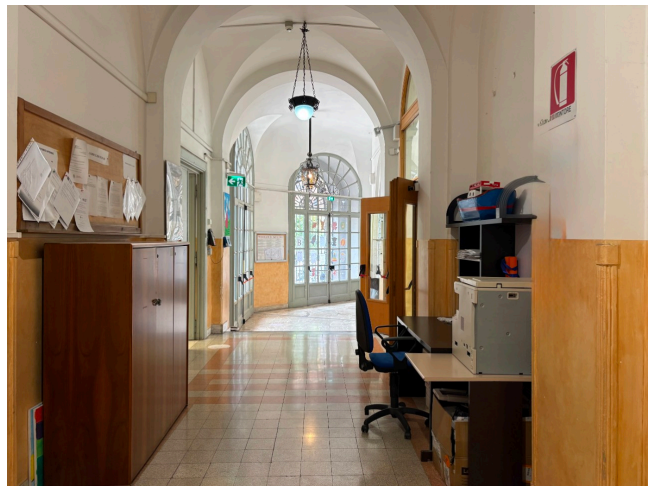

## Location 4160

SCUOLA  
ANTICA  
ROMA (RM) PRATI - VATICANO

Grande scuola elementare, struttura del 1920, ampi corridoi, finestre antiche di ampie dimensioni, varie tipologie di classi, aree esterne con pallacanestro, terrazze, palestre.