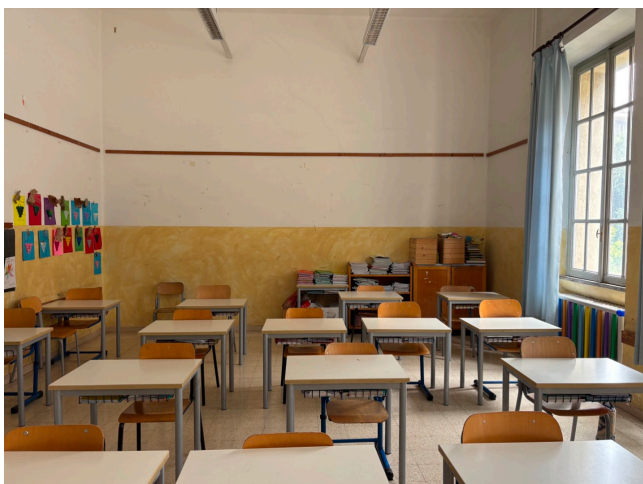

## Location 4160

SCUOLA  
ANTICA  
ROMA (RM) PRATI - VATICANO

Grande scuola elementare, struttura del 1920, ampi corridoi, finestre antiche di ampie dimensioni, varie tipologie di classi, aree esterne con pallacanestro, terrazze, palestre.