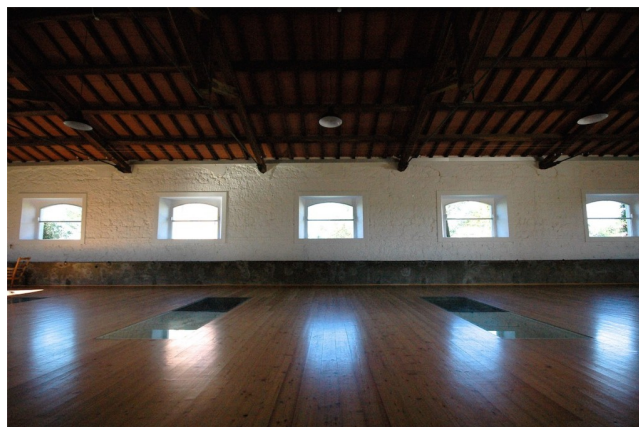

Location 416

VILLA
ANNI 50/70
ROMA (RM) ROMA NORD

Location per eventi, feste, cena. Ideale per shooting fotografici. Parcheggio ospiti e parcheggio mezzi. Due Grandi sale open space con pavimento in legno e camini, inframezzate da una grande salotto di 4 ambienti stile anni 50 per gli ospiti. cucine nel seminterrato.