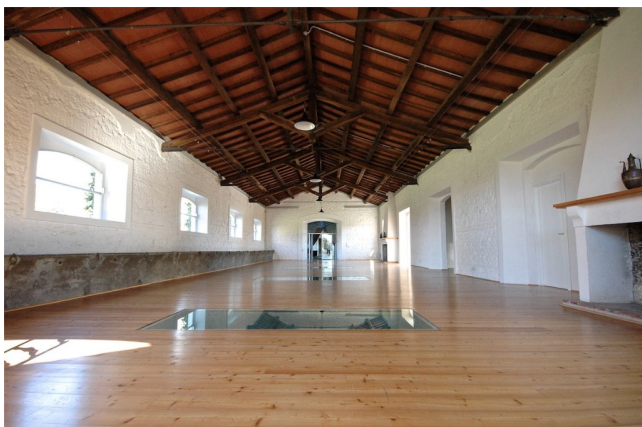

Location 416

VILLA
ANNI 50/70
ROMA (RM) ROMA NORD

Location per eventi, feste, cena. Ideale per shooting fotografici. Parcheggio ospiti e parcheggio mezzi. Due Grandi sale open space con pavimento in legno e camini, inframezzate da una grande salotto di 4 ambienti stile anni 50 per gli ospiti. cucine nel seminterrato.