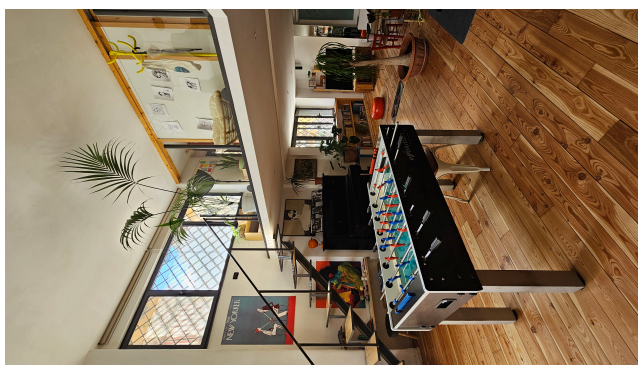

Location 4159

LOFT
CONTEMPORANEO
ROMA (RM) GIANICOLO - MONTEVERDE

Si può consultare la scheda online di questa location all'indirizzo <http://www.inlocation.it/location/4159>