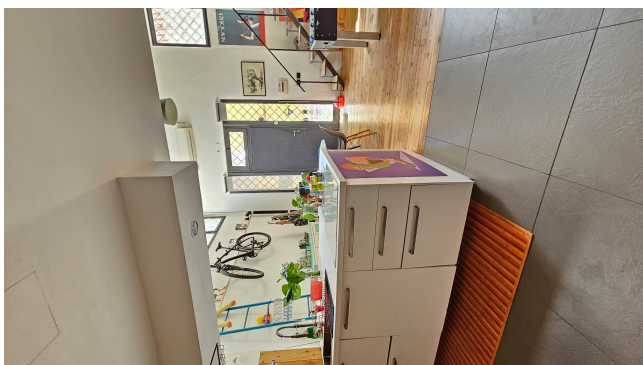

Location 4159

LOFT
CONTEMPORANEO
ROMA (RM) GIANICOLO - MONTEVERDE

Si può consultare la scheda online di questa location all'indirizzo <http://www.inlocation.it/location/4159>