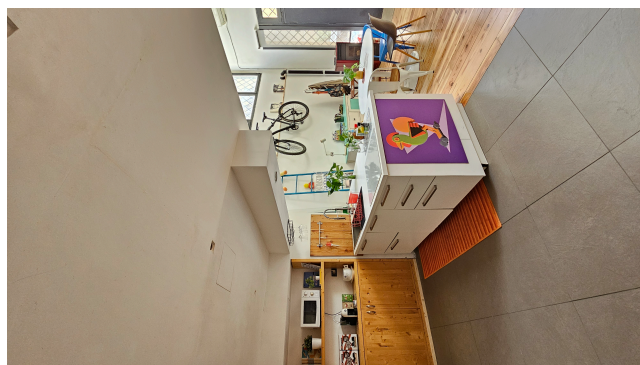

Location 4159

LOFT
CONTEMPORANEO
ROMA (RM) GIANICOLO - MONTEVERDE

Si può consultare la scheda online di questa location all'indirizzo <http://www.inlocation.it/location/4159>