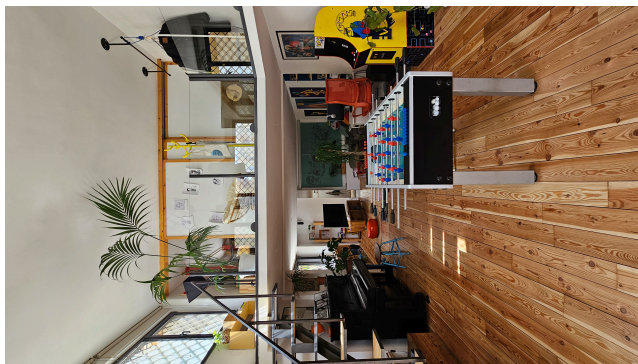

Location 4159

LOFT
CONTEMPORANEO
ROMA (RM) GIANICOLO - MONTEVERDE

Si può consultare la scheda online di questa location all'indirizzo <http://www.inlocation.it/location/4159>