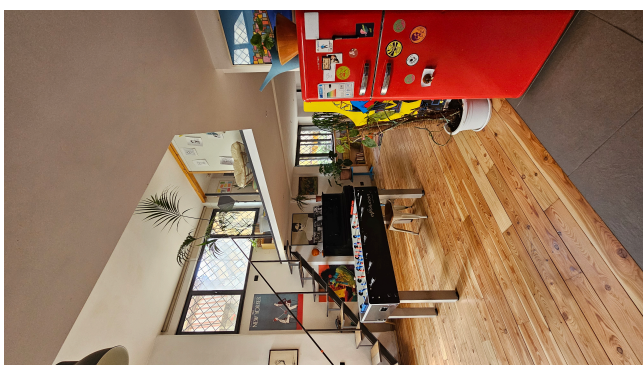

Location 4159

LOFT
CONTEMPORANEO
ROMA (RM) GIANICOLO - MONTEVERDE

Si può consultare la scheda online di questa location all'indirizzo <http://www.inlocation.it/location/4159>