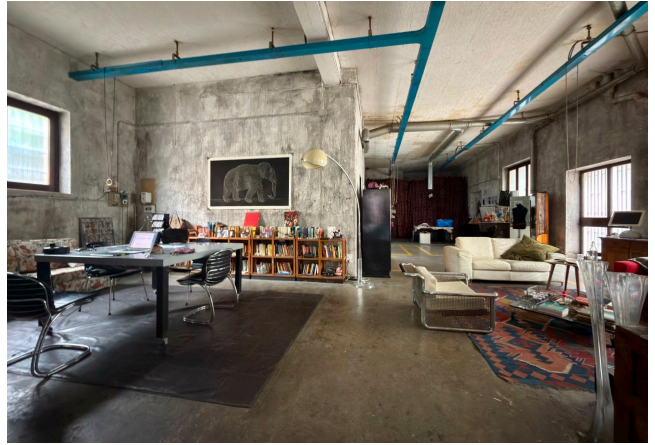

## Location 4158

LOFT  
BOHEMIEN  
ROMA (RM) TUSCOLANO - APPIO - CINECITTÀ

Loft abitazione/studio, ex carrozzeria, openspace con soffitti alti, tubazioni a vista, muri delabrè grigi, doppi ingressi, una stanza, cucina a vista.