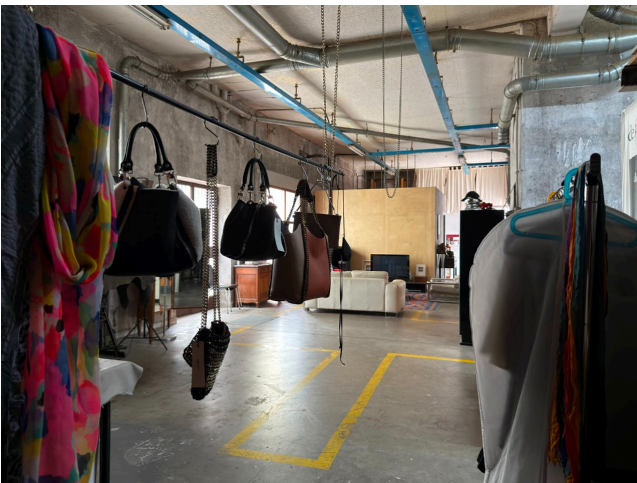

## Location 4158

LOFT  
BOHEMIEN  
ROMA (RM) TUSCOLANO - APPIO - CINECITTÀ

Loft abitazione/studio, ex carrozzeria, openspace con soffitti alti, tubazioni a vista, muri delabrè grigi, doppi ingressi, una stanza, cucina a vista.