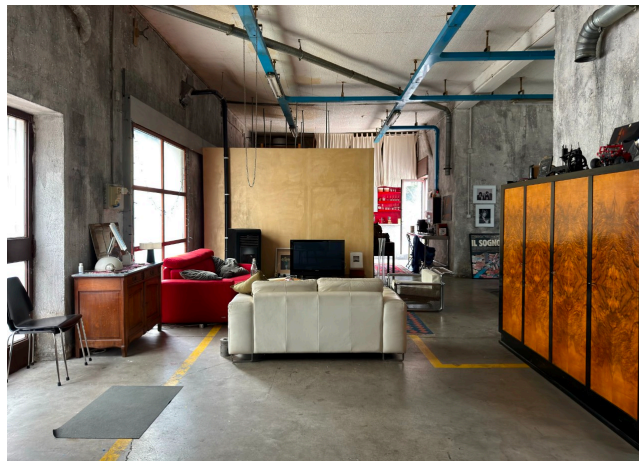

## Location 4158

LOFT  
BOHEMIEN  
ROMA (RM) TUSCOLANO - APPIO - CINECITTÀ

Loft abitazione/studio, ex carrozzeria, openspace con soffitti alti, tubazioni a vista, muri delabrè grigi, doppi ingressi, una stanza, cucina a vista.