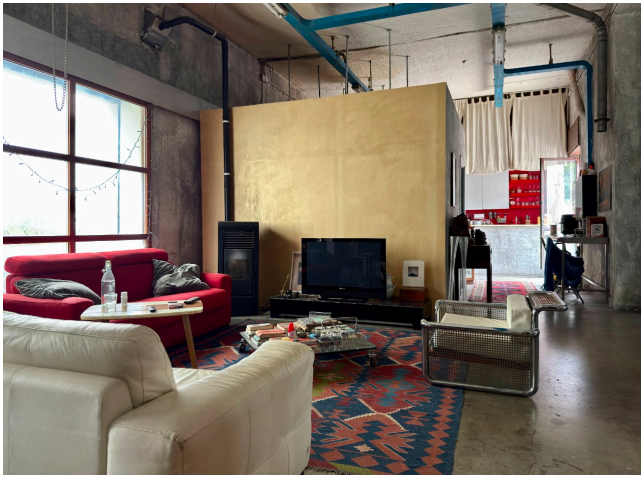

## Location 4158

LOFT  
BOHEMIEN  
ROMA (RM) TUSCOLANO - APPIO - CINECITTÀ

Loft abitazione/studio, ex carrozzeria, openspace con soffitti alti, tubazioni a vista, muri delabrè grigi, doppi ingressi, una stanza, cucina a vista.