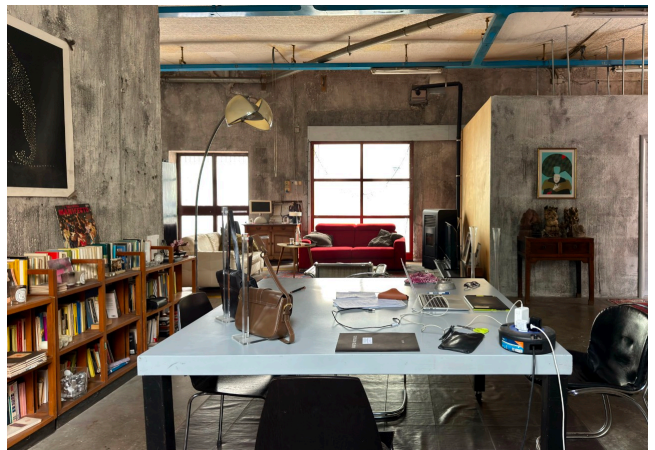

## Location 4158

LOFT  
BOHEMIEN  
ROMA (RM) TUSCOLANO - APPIO - CINECITTÀ

Loft abitazione/studio, ex carrozzeria, openspace con soffitti alti, tubazioni a vista, muri delabrè grigi, doppi ingressi, una stanza, cucina a vista.