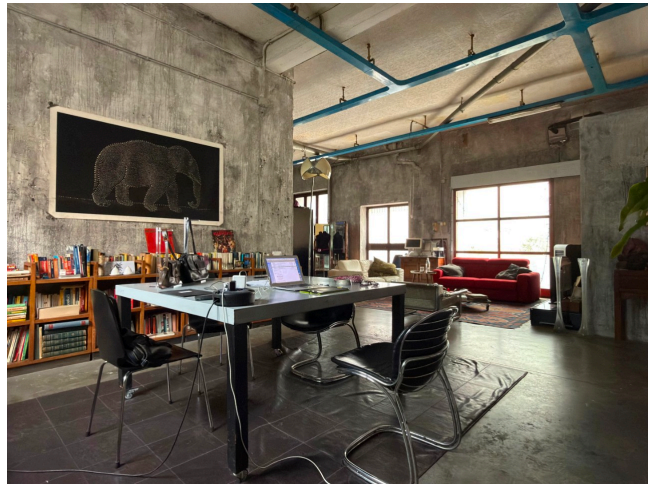

## Location 4158

LOFT  
BOHEMIEN  
ROMA (RM) TUSCOLANO - APPIO - CINECITTÀ

Loft abitazione/studio, ex carrozzeria, openspace con soffitti alti, tubazioni a vista, muri delabrè grigi, doppi ingressi, una stanza, cucina a vista.