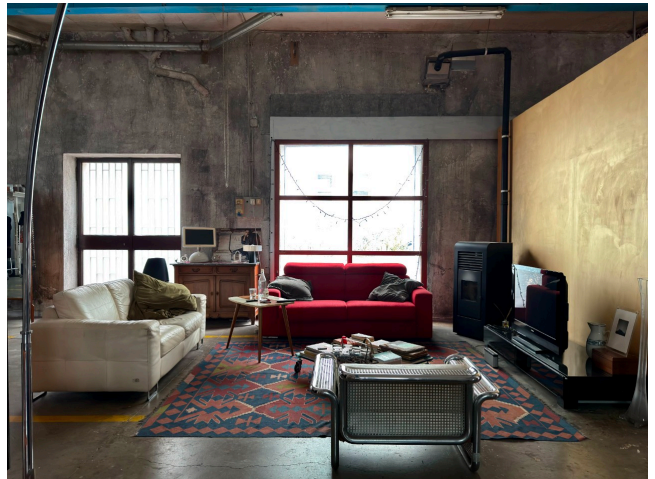

## Location 4158

LOFT  
BOHEMIEN  
ROMA (RM) TUSCOLANO - APPIO - CINECITTÀ

Loft abitazione/studio, ex carrozzeria, openspace con soffitti alti, tubazioni a vista, muri delabrè grigi, doppi ingressi, una stanza, cucina a vista.