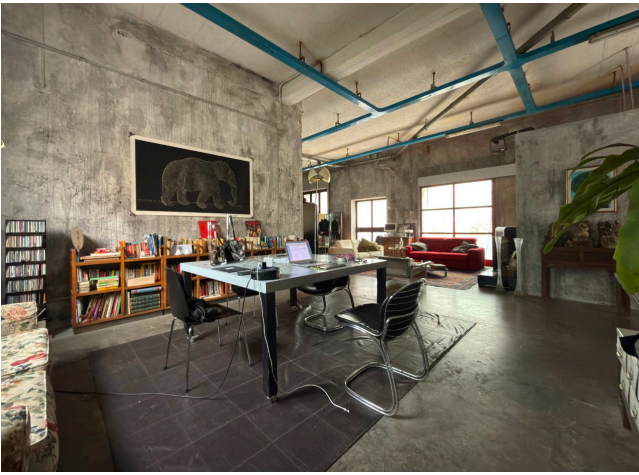

## Location 4158

LOFT  
BOHEMIEN  
ROMA (RM) TUSCOLANO - APPIO - CINECITTÀ

Loft abitazione/studio, ex carrozzeria, openspace con soffitti alti, tubazioni a vista, muri delabrè grigi, doppi ingressi, una stanza, cucina a vista.