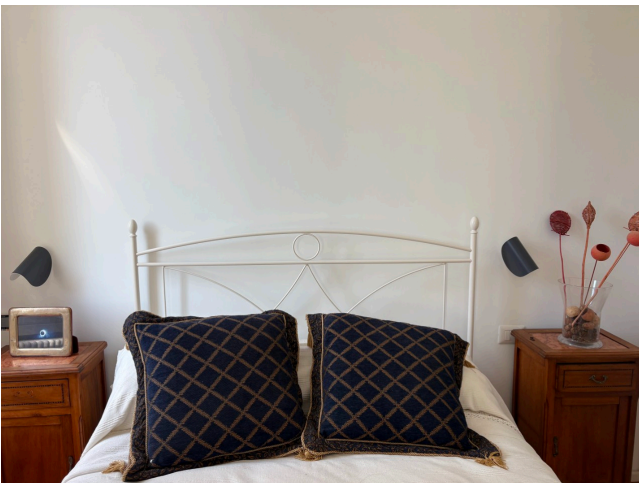

Location 4155

VILLA
CONTEMPORANEA
ROMA (RM) MONTESACRO

Villino ciotterra a Cittàgiardino disposta su tre livelli (uno seminterrato). Esterno con piazzale, giardino piscina e dependance. Ingresso con salone e cucina, primo piano con area notte, secondo piano con terrazza, seminterrato con appartamento completo di cucina.