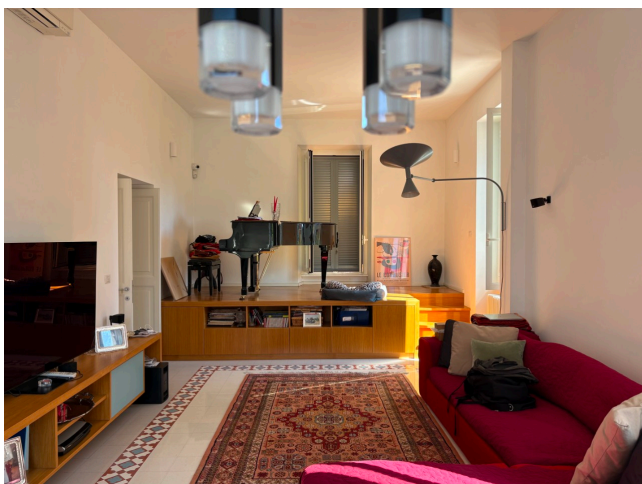

Location 4155

VILLA
CONTEMPORANEA
ROMA (RM) MONTESACRO

Villino ciotterra a Cittàgiardino disposta su tre livelli (uno seminterrato). Esterno con piazzale, giardino piscina e dependance. Ingresso con salone e cucina, primo piano con area notte, secondo piano con terrazza, seminterrato con appartamento completo di cucina.