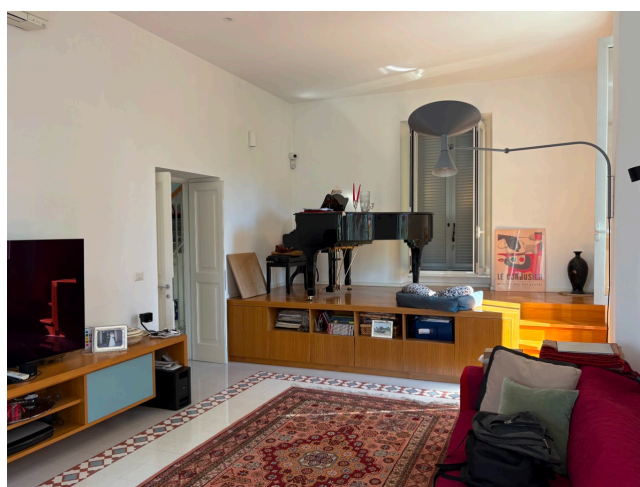

Location 4155

VILLA
CONTEMPORANEA
ROMA (RM) MONTESACRO

Villino ciotterra a Cittàgiardino disposta su tre livelli (uno seminterrato). Esterno con piazzale, giardino piscina e dependance. Ingresso con salone e cucina, primo piano con area notte, secondo piano con terrazza, seminterrato con appartamento completo di cucina.