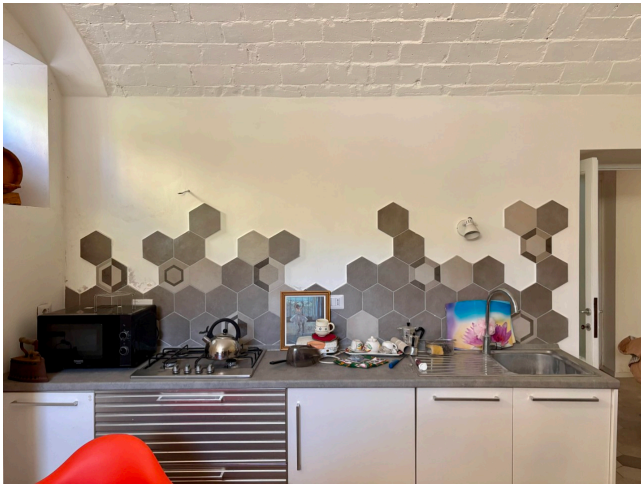

Location 4155

VILLA
CONTEMPORANEA
ROMA (RM) MONTESACRO

Villino ciotterra a Cittàgiardino disposta su tre livelli (uno seminterrato). Esterno con piazzale, giardino piscina e dependance. Ingresso con salone e cucina, primo piano con area notte, secondo piano con terrazza, seminterrato con appartamento completo di cucina.