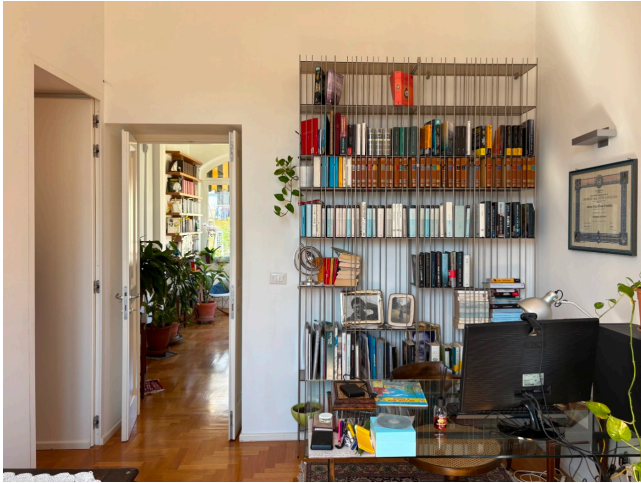

Location 4155

VILLA
CONTEMPORANEA
ROMA (RM) MONTESACRO

Villino ciotterra a Cittàgiardino disposta su tre livelli (uno seminterrato). Esterno con piazzale, giardino piscina e dependance. Ingresso con salone e cucina, primo piano con area notte, secondo piano con terrazza, seminterrato con appartamento completo di cucina.