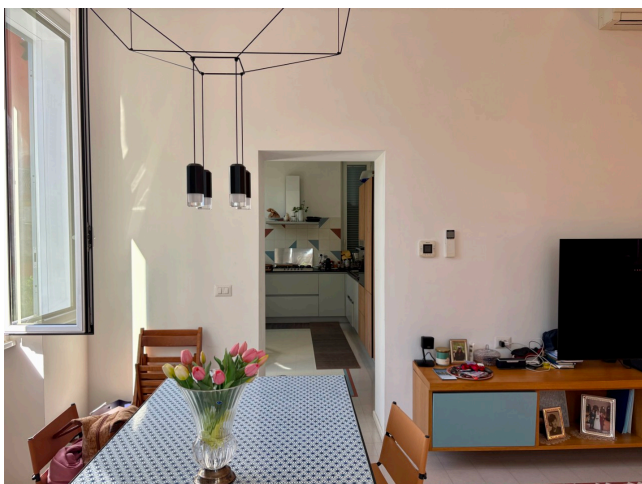

Location 4155

VILLA
CONTEMPORANEA
ROMA (RM) MONTESACRO

Villino ciotterra a Cittàgiardino disposta su tre livelli (uno seminterrato). Esterno con piazzale, giardino piscina e dependance. Ingresso con salone e cucina, primo piano con area notte, secondo piano con terrazza, seminterrato con appartamento completo di cucina.