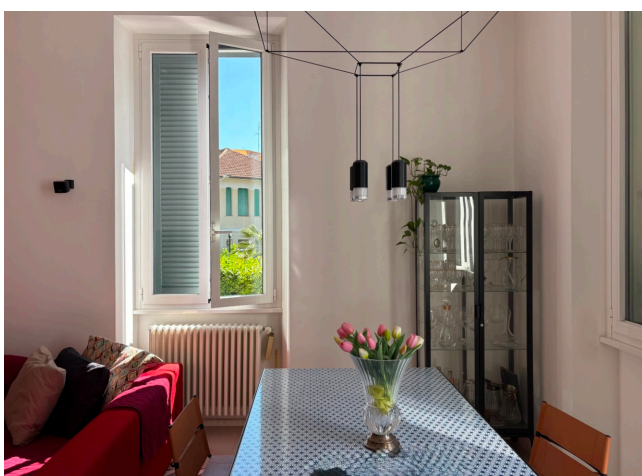

Location 4155

VILLA
CONTEMPORANEA
ROMA (RM) MONTESACRO

Villino ciotterra a Cittàgiardino disposta su tre livelli (uno seminterrato). Esterno con piazzale, giardino piscina e dependance. Ingresso con salone e cucina, primo piano con area notte, secondo piano con terrazza, seminterrato con appartamento completo di cucina.