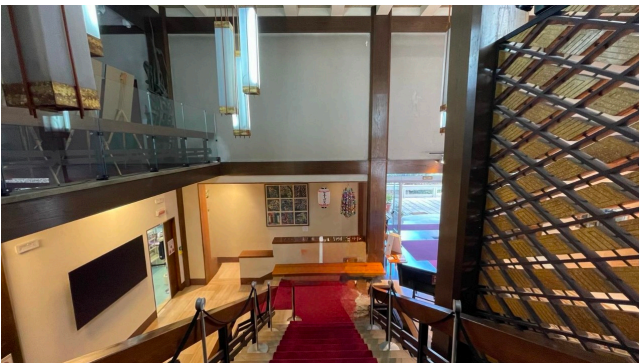

## Location 4154

LOCATION INSOLITE

ROMA (RM) PARIOLI - PINCIANO - FLAMINIO

Edificio Giapponese con giardini, laghetto e piante della regione. Interni con sale espositive, uffici tutti in stuiile Giapponese.