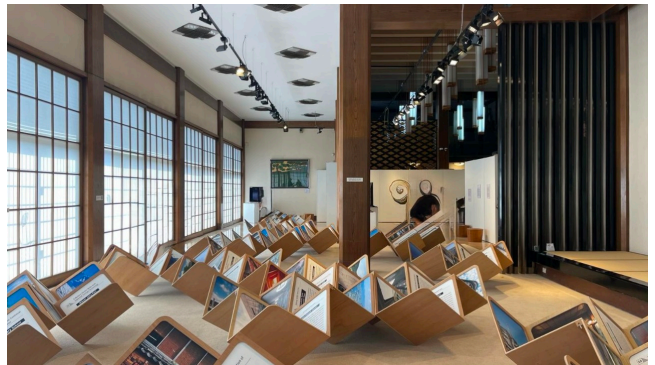

## Location 4154

LOCATION INSOLITE

ROMA (RM) PARIOLI - PINCIANO - FLAMINIO

Edificio Giapponese con giardini, laghetto e piante della regione. Interni con sale espositive, uffici tutti in stuiile Giapponese.