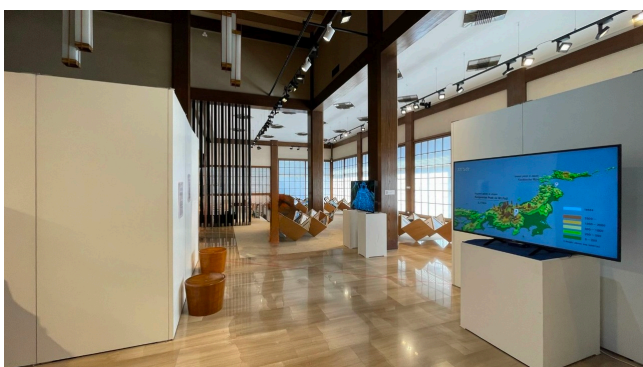

## Location 4154

LOCATION INSOLITE

ROMA (RM) PARIOLI - PINCIANO - FLAMINIO

Edificio Giapponese con giardini, laghetto e piante della regione. Interni con sale espositive, uffici tutti in stuiile Giapponese.