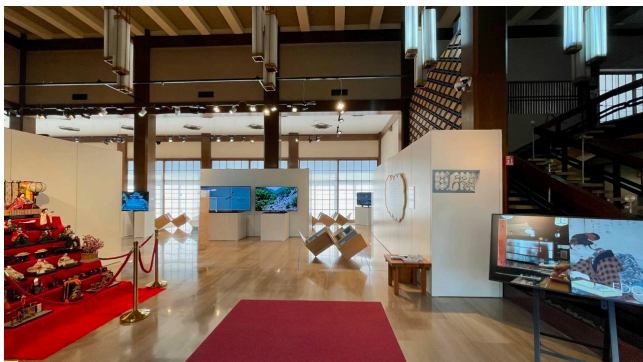

## Location 4154

LOCATION INSOLITE

ROMA (RM) PARIOLI - PINCIANO - FLAMINIO

Edificio Giapponese con giardini, laghetto e piante della regione. Interni con sale espositive, uffici tutti in stuiile Giapponese.