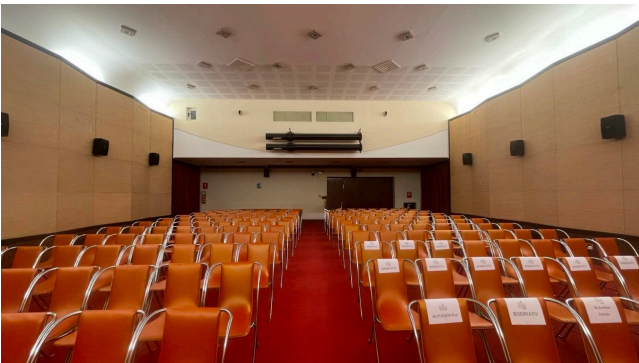

## Location 4154

LOCATION INSOLITE

ROMA (RM) PARIOLI - PINCIANO - FLAMINIO

Edificio Giapponese con giardini, laghetto e piante della regione. Interni con sale espositive, uffici tutti in stuiile Giapponese.