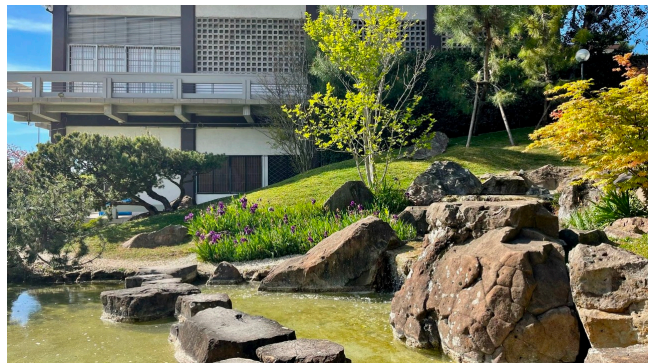

## Location 4154

LOCATION INSOLITE

ROMA (RM) PARIOLI - PINCIANO - FLAMINIO

Edificio Giapponese con giardini, laghetto e piante della regione. Interni con sale espositive, uffici tutti in stuiile Giapponese.