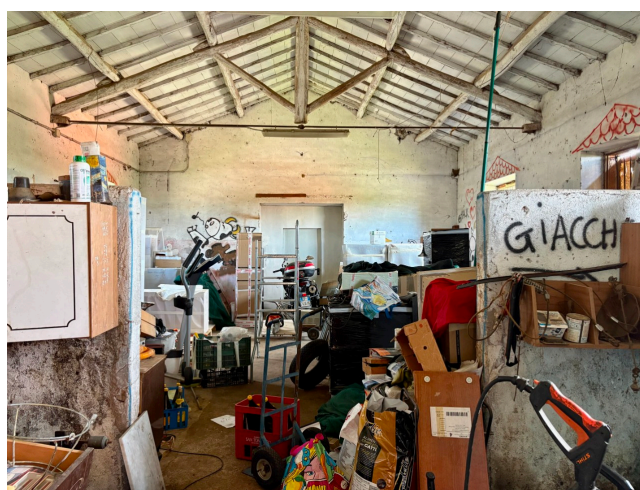

Location 4153

VILLA
ANTICA
ROMA (RM) ROMA EST

Villa alla Borghesiana, tenuta con ampi spazi verdi, magazzini, stada privata, e grotte. Parcheggi privati per mezzi tecnici.

Si può consultare la scheda online di questa location all'indirizzo <http://www.inlocation.it/location/4153>