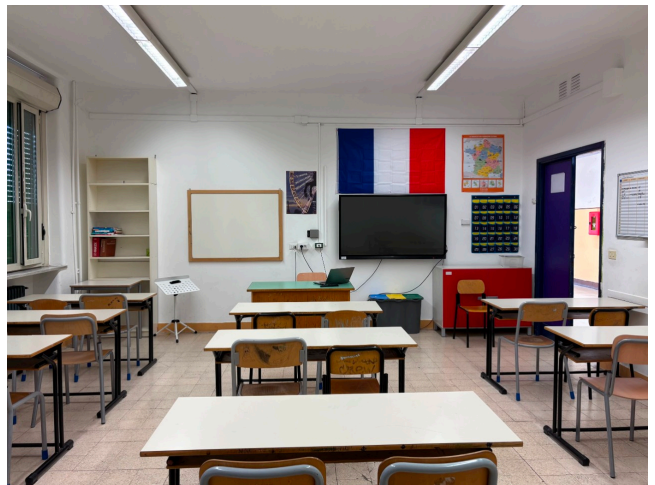

Location 4151

SCUOLA
CONTEMPORANEA
ROMA (RM) PARIOLI - PINCIANO - FLAMINIO

Grande istituto scolastico con vari corridoi e tipologia di aule, laboratori, palestra, sale professori, biblioteca, aree esterne