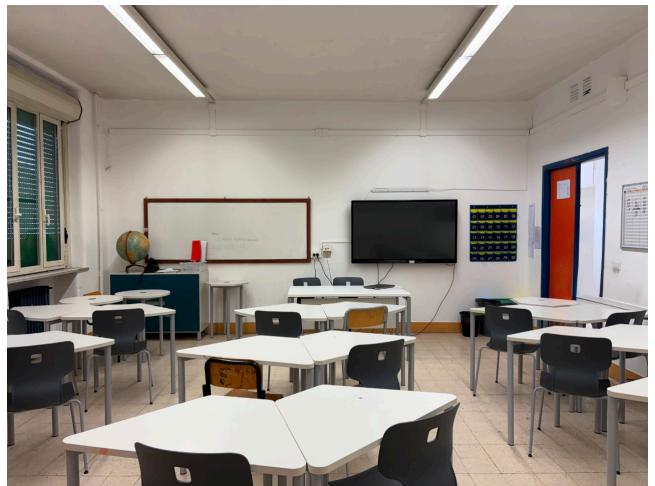

Location 4151

SCUOLA
CONTEMPORANEA
ROMA (RM) PARIOLI - PINCIANO - FLAMINIO

Grande istituto scolastico con vari corridoi e tipologia di aule, laboratori, palestra, sale professori, biblioteca, aree esterne