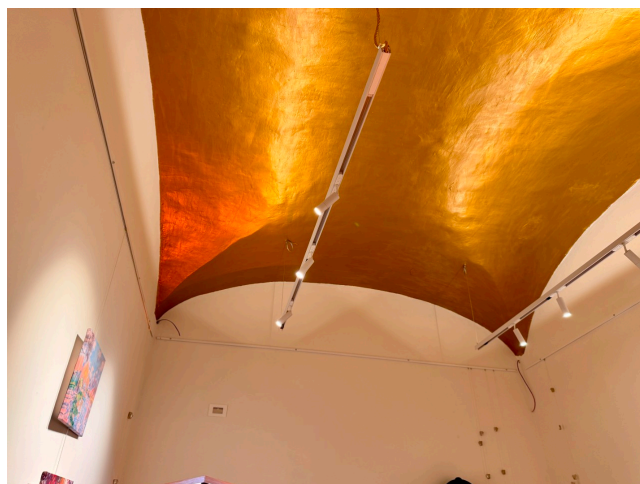

## Location 4150

SPAZIO EVENTI  
CLASSICO  
ROMA (RM) TRASTEVERE

Locale su strada in caratteristica zona del centro storico,  
ingresso indipendente, tre ambienti comunicanti

Si può consultare la scheda online di questa location all'indirizzo <http://www.inlocation.it/location/4150>