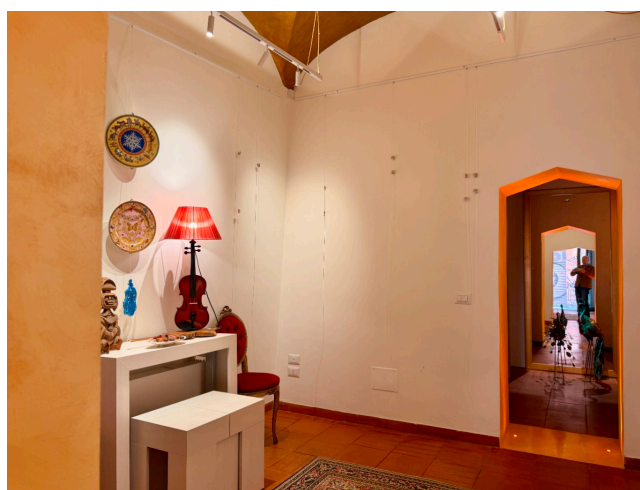

## Location 4150

SPAZIO EVENTI  
CLASSICO  
ROMA (RM) TRASTEVERE

Locale su strada in caratteristica zona del centro storico,  
ingresso indipendente, tre ambienti comunicanti

Si può consultare la scheda online di questa location all'indirizzo <http://www.inlocation.it/location/4150>