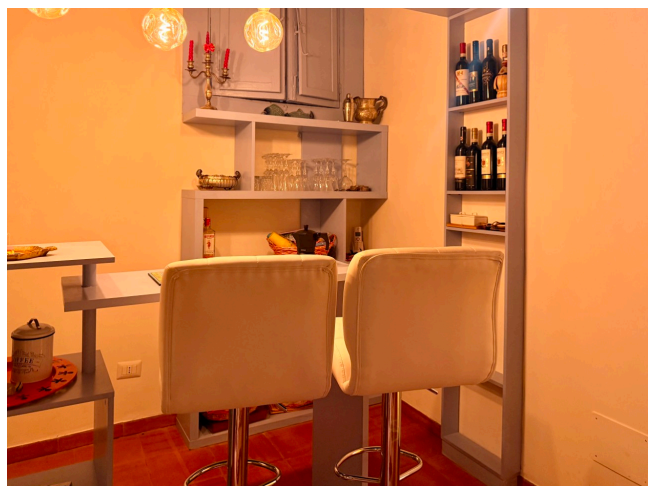

## Location 4150

SPAZIO EVENTI  
CLASSICO  
ROMA (RM) TRASTEVERE

Locale su strada in caratteristica zona del centro storico,  
ingresso indipendente, tre ambienti comunicanti

Si può consultare la scheda online di questa location all'indirizzo <http://www.inlocation.it/location/4150>