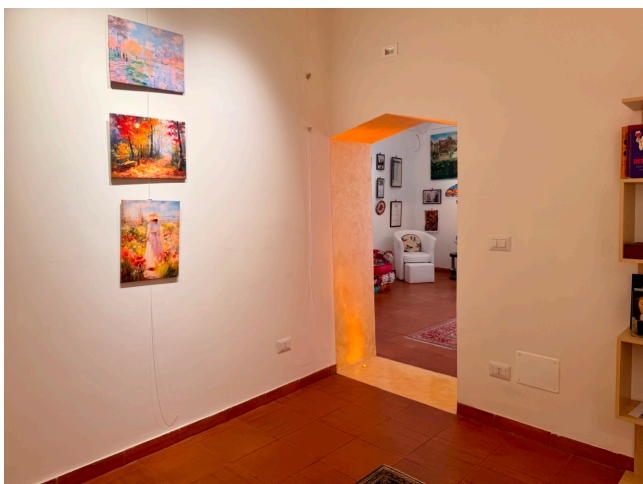

## Location 4150

SPAZIO EVENTI  
CLASSICO  
ROMA (RM) TRASTEVERE

Locale su strada in caratteristica zona del centro storico,  
ingresso indipendente, tre ambienti comunicanti

Si può consultare la scheda online di questa location all'indirizzo <http://www.inlocation.it/location/4150>