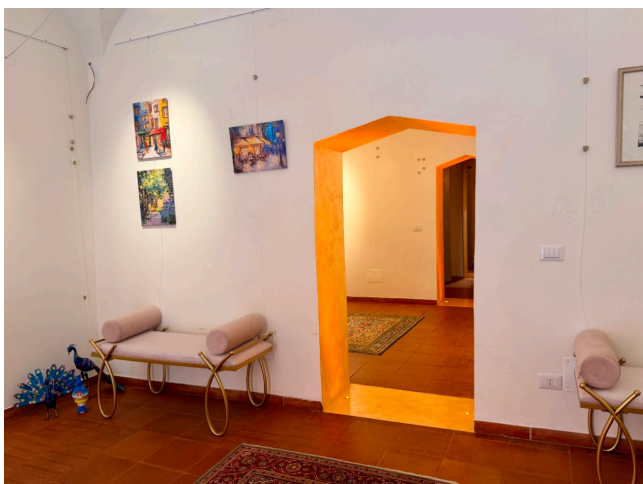

## Location 4150

SPAZIO EVENTI  
CLASSICO  
ROMA (RM) TRASTEVERE

Locale su strada in caratteristica zona del centro storico,  
ingresso indipendente, tre ambienti comunicanti

Si può consultare la scheda online di questa location all'indirizzo <http://www.inlocation.it/location/4150>