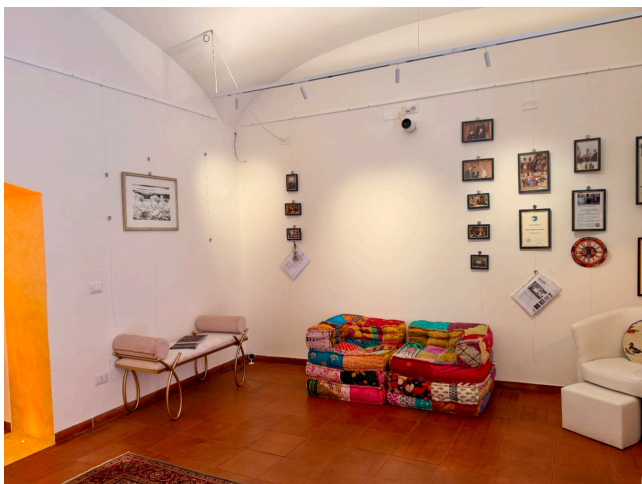

## Location 4150

SPAZIO EVENTI  
CLASSICO  
ROMA (RM) TRASTEVERE

Locale su strada in caratteristica zona del centro storico,  
ingresso indipendente, tre ambienti comunicanti

Si può consultare la scheda online di questa location all'indirizzo <http://www.inlocation.it/location/4150>