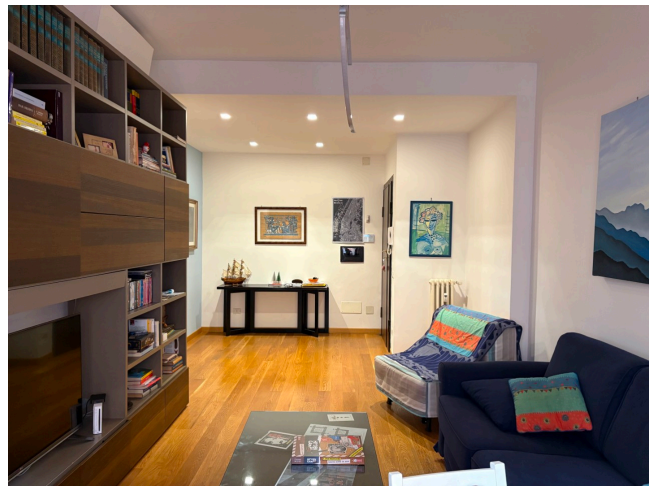

Location 4149

APPARTAMENTO
CONTEMPORANEO
ROMA (RM)

Appartamento contemporaneo alla Balduina

Si può consultare la scheda online di questa location all'indirizzo <http://www.inlocation.it/location/4149>