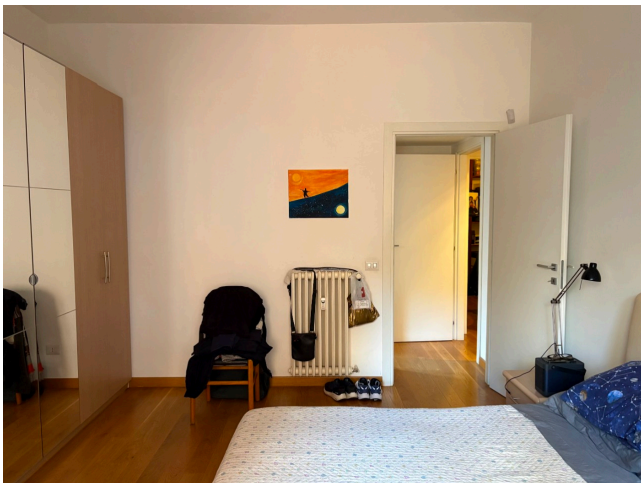

Location 4149

APPARTAMENTO
CONTEMPORANEO
ROMA (RM)

Appartamento contemporaneo alla Balduina

Si può consultare la scheda online di questa location all'indirizzo <http://www.inlocation.it/location/4149>