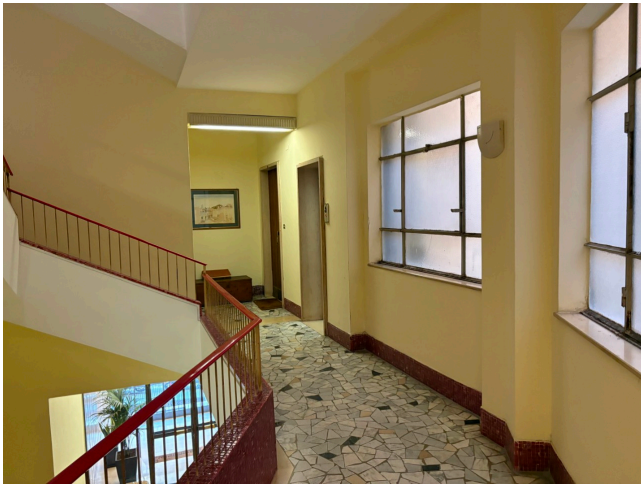

Location 4149

APPARTAMENTO
CONTEMPORANEO
ROMA (RM)

Appartamento contemporaneo alla Balduina

Si può consultare la scheda online di questa location all'indirizzo <http://www.inlocation.it/location/4149>