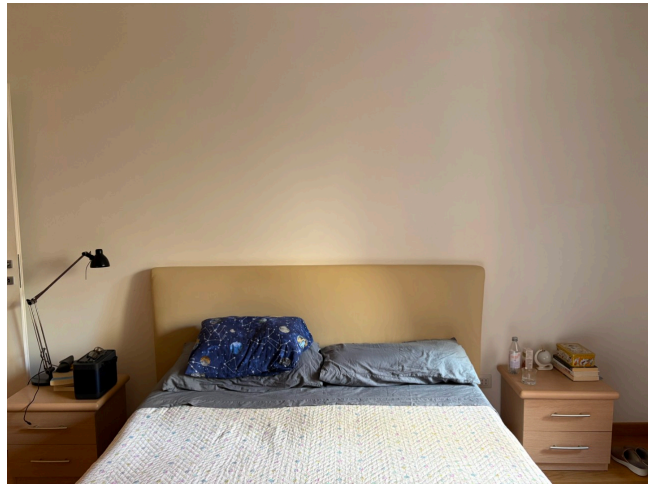

Location 4149

APPARTAMENTO
CONTEMPORANEO
ROMA (RM)

Appartamento contemporaneo alla Balduina

Si può consultare la scheda online di questa location all'indirizzo <http://www.inlocation.it/location/4149>