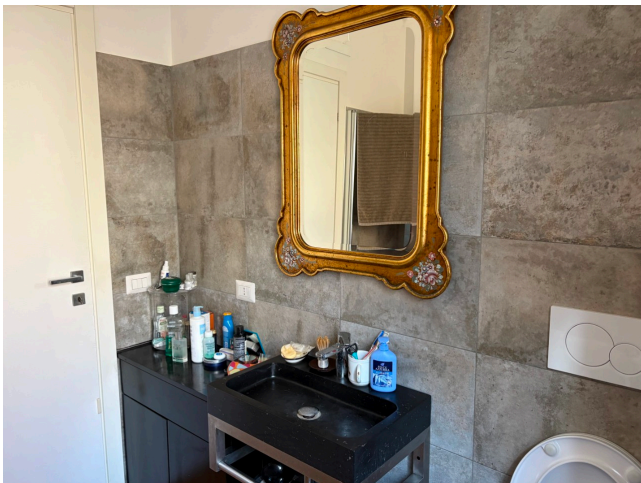

Location 4149

APPARTAMENTO
CONTEMPORANEO
ROMA (RM)

Appartamento contemporaneo alla Balduina

Si può consultare la scheda online di questa location all'indirizzo <http://www.inlocation.it/location/4149>