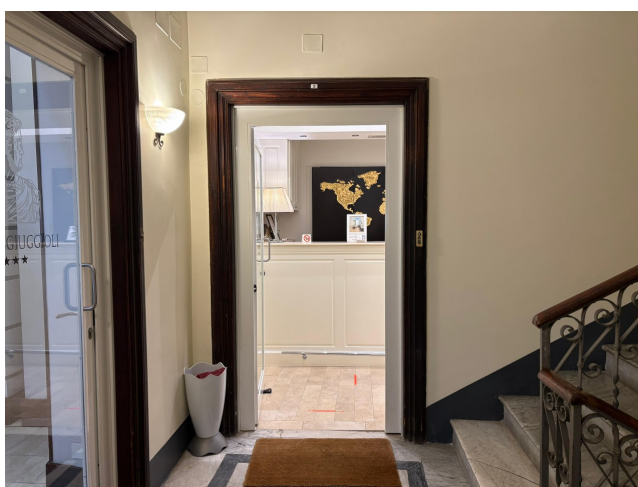

Location 4148

CONDOMINIO
CLASSICO
ROMA (RM) PRATI - VATICANO

Condominio a Prati per riprese cinematografiche o pubblicitarie

Si può consultare la scheda online di questa location all'indirizzo <http://www.inlocation.it/location/4148>