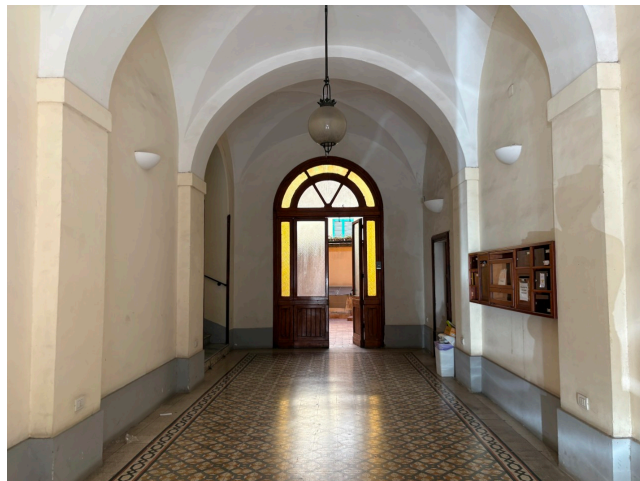

Location 4148

CONDOMINIO
CLASSICO
ROMA (RM) PRATI - VATICANO

Condominio a Prati per riprese cinematografiche o pubblicitarie

Si può consultare la scheda online di questa location all'indirizzo <http://www.inlocation.it/location/4148>