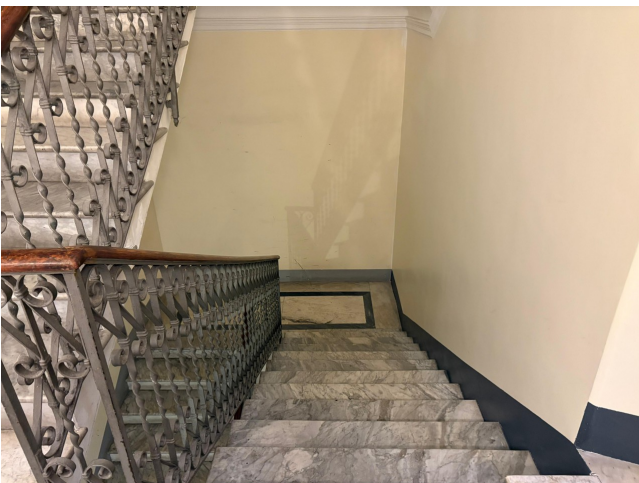

Location 4148

CONDOMINIO
CLASSICO
ROMA (RM) PRATI - VATICANO

Condominio a Prati per riprese cinematografiche o pubblicitarie

Si può consultare la scheda online di questa location all'indirizzo <http://www.inlocation.it/location/4148>