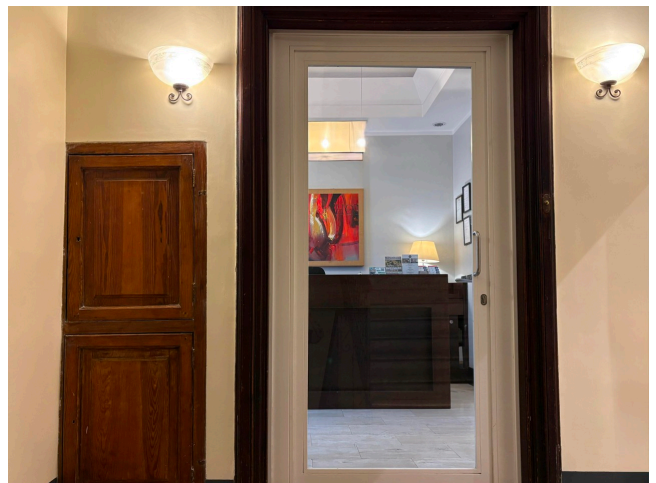

Location 4148

CONDOMINIO
CLASSICO
ROMA (RM) PRATI - VATICANO

Condominio a Prati per riprese cinematografiche o pubblicitarie

Si può consultare la scheda online di questa location all'indirizzo <http://www.inlocation.it/location/4148>