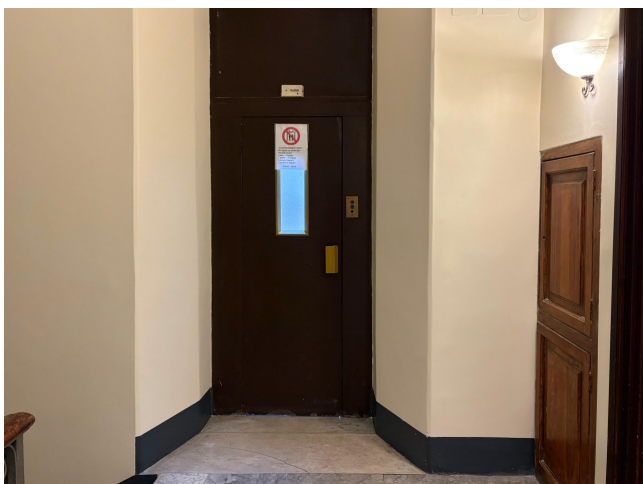

Location 4148

CONDOMINIO
CLASSICO
ROMA (RM) PRATI - VATICANO

Condominio a Prati per riprese cinematografiche o pubblicitarie

Si può consultare la scheda online di questa location all'indirizzo <http://www.inlocation.it/location/4148>