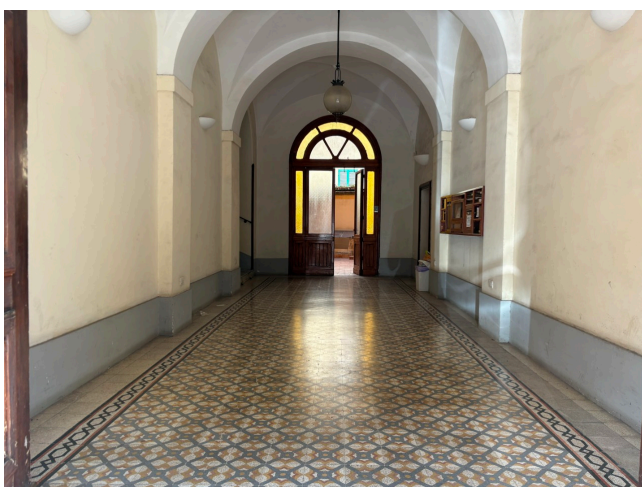

Location 4148

CONDOMINIO
CLASSICO
ROMA (RM) PRATI - VATICANO

Condominio a Prati per riprese cinematografiche o pubblicitarie

Si può consultare la scheda online di questa location all'indirizzo <http://www.inlocation.it/location/4148>