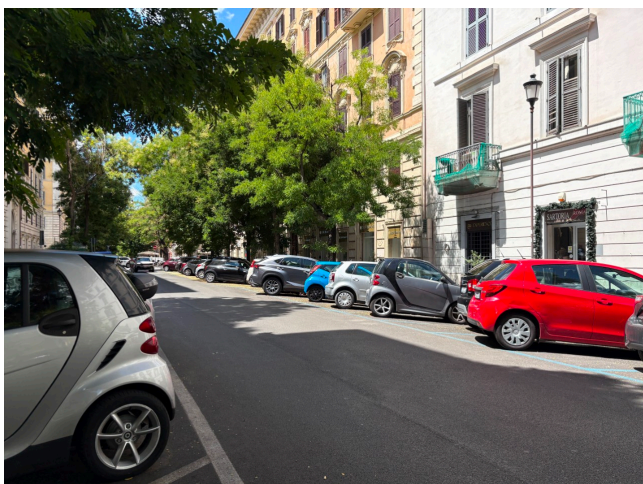

Location 4148

CONDOMINIO
CLASSICO
ROMA (RM) PRATI - VATICANO

Condominio a Prati per riprese cinematografiche o pubblicitarie

Si può consultare la scheda online di questa location all'indirizzo <http://www.inlocation.it/location/4148>