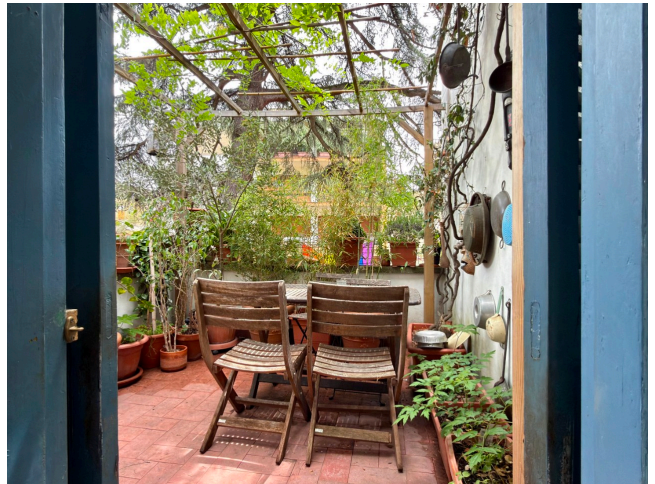

Location 4146

VILLA
BOHEMIEN
ROMA (RM) MONTESACRO

Appartamento in villino d'epoca, stile bohemien, grande fascino, accesso indipendente con scala che porta al primo piano dove troviamo salone centrale con camino e terrazzino su cui si affacciano: cucina, camera matrimoniale con balcone, bagno e studio. Inoltre abbiamo un giardino di proprietà con uno studio d'artista.