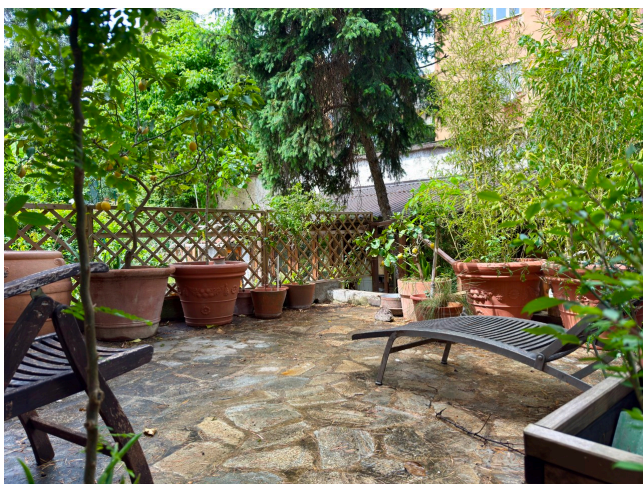

Location 4146

VILLA
BOHEMIEN
ROMA (RM) MONTESACRO

Appartamento in villino d'epoca, stile bohemien, grande fascino, accesso indipendente con scala che porta al primo piano dove troviamo salone centrale con camino e terrazzino su cui si affacciano: cucina, camera matrimoniale con balcone, bagno e studio. Inoltre abbiamo un giardino di proprietà con uno studio d'artista.