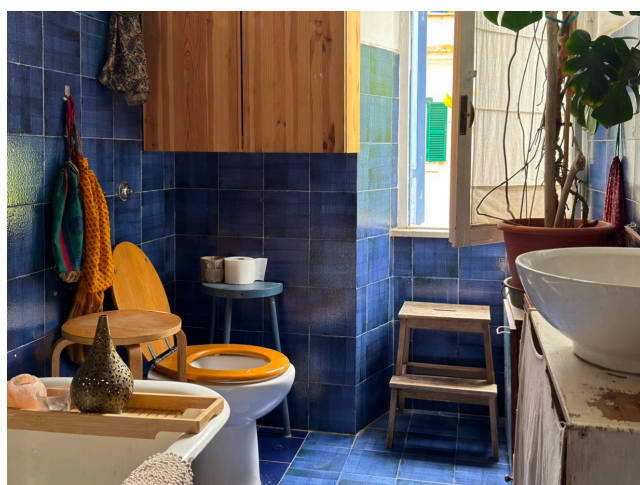

Location 4146

VILLA
BOHEMIEN
ROMA (RM) MONTESACRO

Appartamento in villino d'epoca, stile bohemien, grande fascino, accesso indipendente con scala che porta al primo piano dove troviamo salone centrale con camino e terrazzino su cui si affacciano: cucina, camera matrimoniale con balcone, bagno e studio. Inoltre abbiamo un giardino di proprietà con uno studio d'artista.