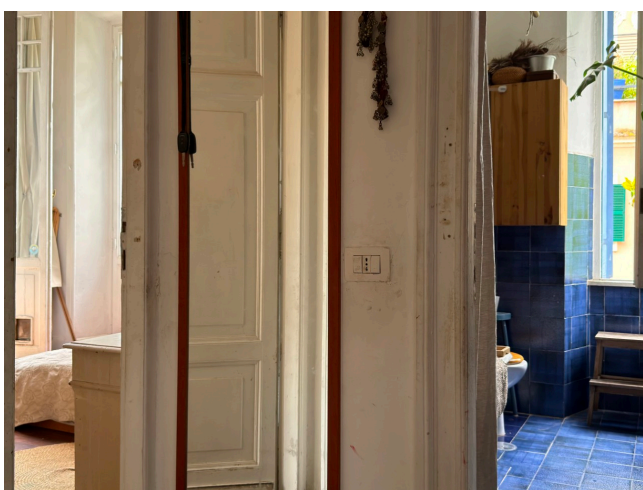

Location 4146

VILLA
BOHEMIEN
ROMA (RM) MONTESACRO

Appartamento in villino d'epoca, stile bohemien, grande fascino, accesso indipendente con scala che porta al primo piano dove troviamo salone centrale con camino e terrazzino su cui si affacciano: cucina, camera matrimoniale con balcone, bagno e studio. Inoltre abbiamo un giardino di proprietà con uno studio d'artista.