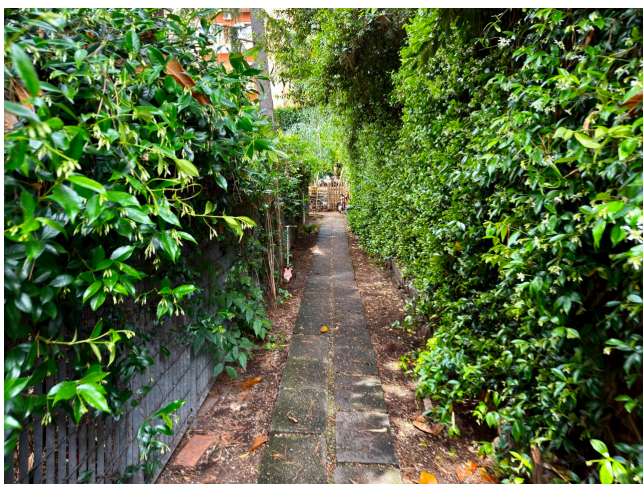

Location 4146

VILLA
BOHEMIEN
ROMA (RM) MONTESACRO

Appartamento in villino d'epoca, stile bohemien, grande fascino, accesso indipendente con scala che porta al primo piano dove troviamo salone centrale con camino e terrazzino su cui si affacciano: cucina, camera matrimoniale con balcone, bagno e studio. Inoltre abbiamo un giardino di proprietà con uno studio d'artista.