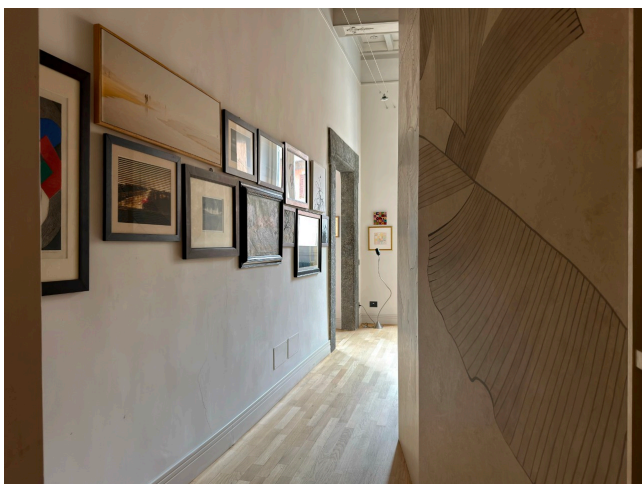

Location 4144

APPARTAMENTO
MODERNO
ROMA (RM) NAVONA / CAMPO DE' FIORI / PANTHEON

Appartamento piano nobile di storico palazzo del centro di Roma. Alti soffitti a cassettoni e pavimenti in cementine dell'epoca. Ingresso con corridoio, salone ampio con doppia esposizione, pranzo, cucina. Tre stanze da letto. Nel palazzo altra possibile location con cod: 4145