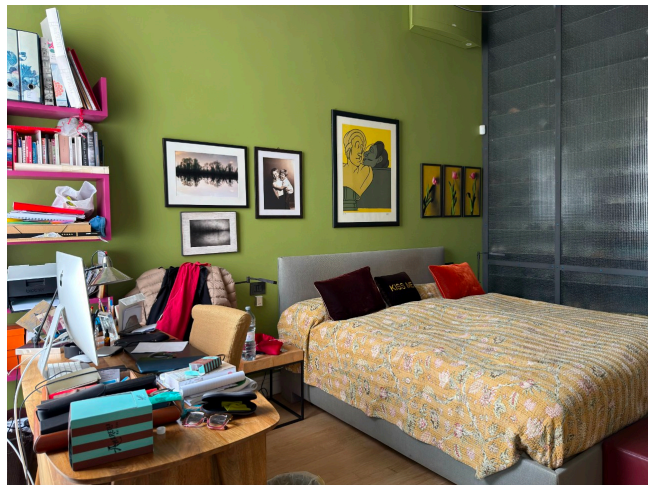

Location 4144

APPARTAMENTO
MODERNO
ROMA (RM) NAVONA / CAMPO DE' FIORI / PANTHEON

Appartamento piano nobile di storico palazzo del centro di Roma. Alti soffitti a cassettoni e pavimenti in cementine dell'epoca. Ingresso con corridoio, salone ampio con doppia esposizione, pranzo, cucina. Tre stanze da letto. Nel palazzo altra possibile location con cod: 4145