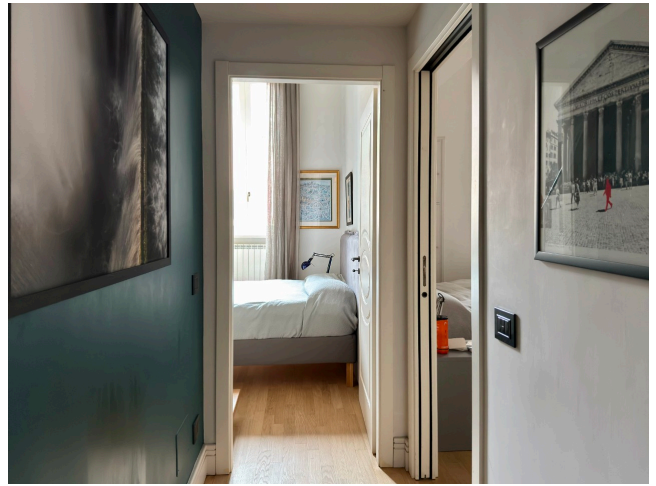

Location 4144

APPARTAMENTO
MODERNO
ROMA (RM) NAVONA / CAMPO DE' FIORI / PANTHEON

Appartamento piano nobile di storico palazzo del centro di Roma. Alti soffitti a cassettoni e pavimenti in cementine dell'epoca. Ingresso con corridoio, salone ampio con doppia esposizione, pranzo, cucina. Tre stanze da letto. Nel palazzo altra possibile location con cod: 4145