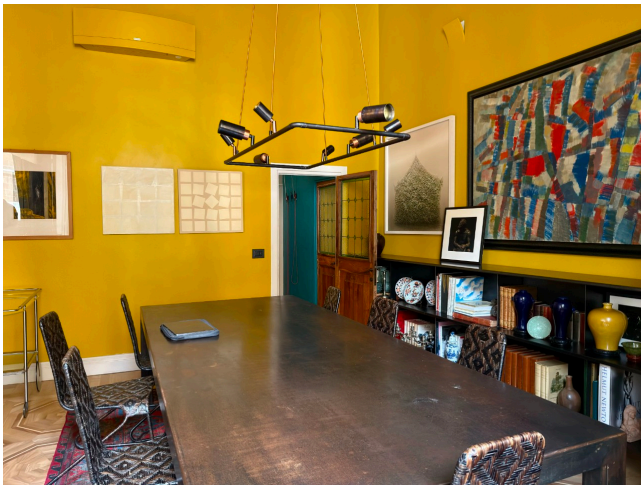

Location 4144

APPARTAMENTO
MODERNO
ROMA (RM) NAVONA / CAMPO DE' FIORI / PANTHEON

Appartamento piano nobile di storico palazzo del centro di Roma. Alti soffitti a cassettoni e pavimenti in cementine dell'epoca. Ingresso con corridoio, salone ampio con doppia esposizione, pranzo, cucina. Tre stanze da letto. Nel palazzo altra possibile location con cod: 4145