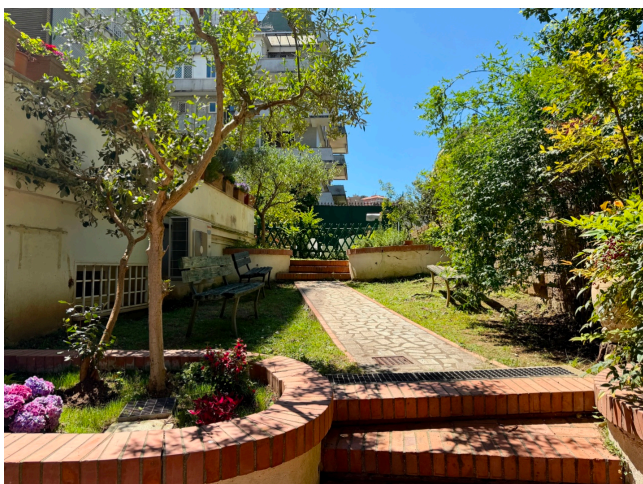

## Location 4143

UFFICIO  
CONTEMPORANEO  
ROMA (RM) ROMA NORD

Ufficio moderno in piano interrato con quattro stanze e sala riunioni. Accessi indipendenti. Comodo

Si può consultare la scheda online di questa location all'indirizzo <http://www.inlocation.it/location/4143>