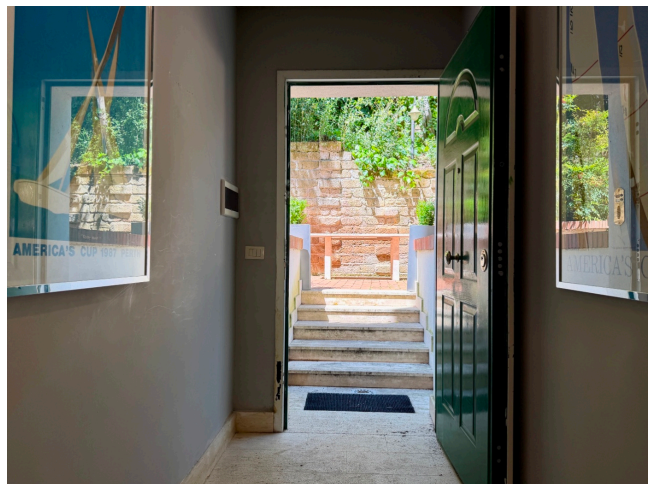

## Location 4143

UFFICIO  
CONTEMPORANEO  
ROMA (RM) ROMA NORD

Ufficio moderno in piano interrato con quattro stanze e sala riunioni. Accessi indipendenti. Comodo

Si può consultare la scheda online di questa location all'indirizzo <http://www.inlocation.it/location/4143>