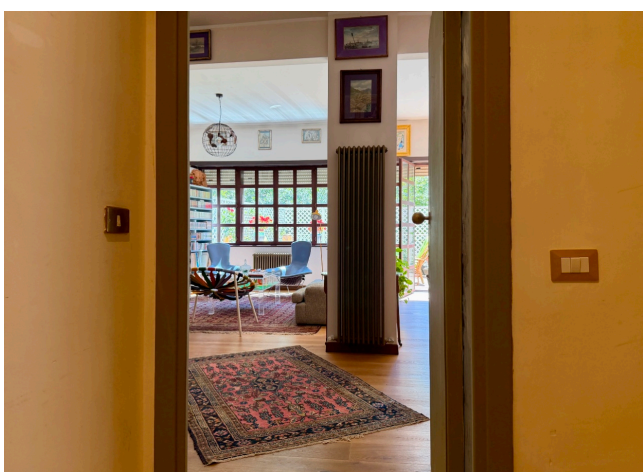

Location 4142

LOFT
CONTEMPORANEO
ROMA (RM) ROMA NORD

Elegante Loft contemporaneo dagli spazi mossi e luminosi.
Grande giardino privato e accessi comodi ed indipendenti.

Si può consultare la scheda online di questa location all'indirizzo <http://www.inlocation.it/location/4142>