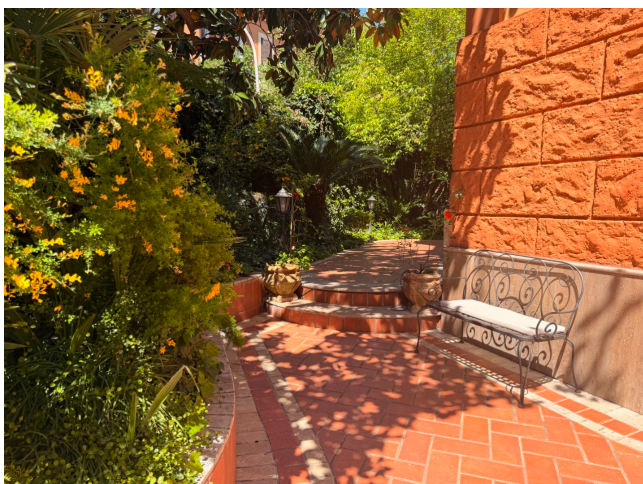

## Location 4140

VILLA  
CLASSICA  
ROMA (RM) PARIOLI - PINCIANO - FLAMINIO

Villino ai Parioli con ingressi indipendenti, giardini. Edificio disposto su 4 livelli con terrazza ed altana.

Si può consultare la scheda online di questa location all'indirizzo <http://www.inlocation.it/location/4140>