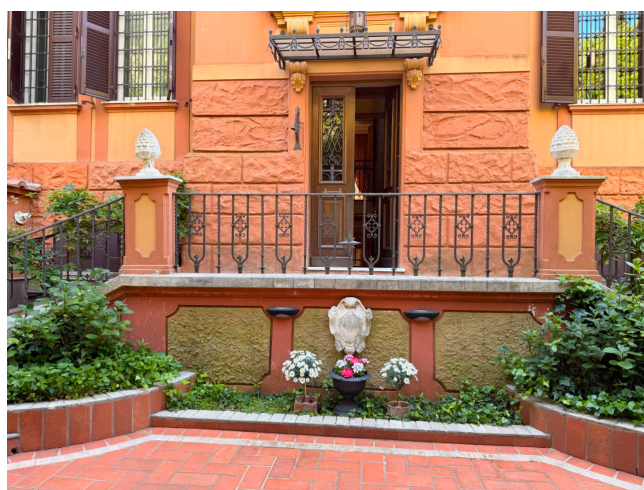

## Location 4140

VILLA  
CLASSICA  
ROMA (RM) PARIOLI - PINCIANO - FLAMINIO

Villino ai Parioli con ingressi indipendenti, giardini. Edificio disposto su 4 livelli con terrazza ed altana.

Si può consultare la scheda online di questa location all'indirizzo <http://www.inlocation.it/location/4140>