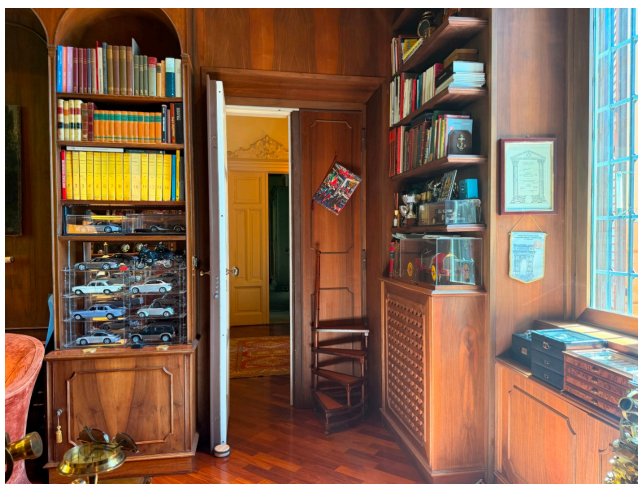

## Location 4140

VILLA  
CLASSICA  
ROMA (RM) PARIOLI - PINCIANO - FLAMINIO

Villino ai Parioli con ingressi indipendenti, giardini. Edificio disposto su 4 livelli con terrazza ed altana.

Si può consultare la scheda online di questa location all'indirizzo <http://www.inlocation.it/location/4140>