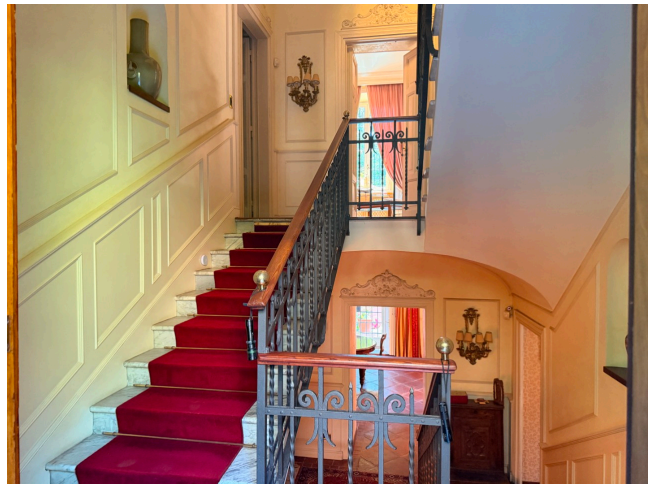

## Location 4140

VILLA  
CLASSICA  
ROMA (RM) PARIOLI - PINCIANO - FLAMINIO

Villino ai Parioli con ingressi indipendenti, giardini. Edificio disposto su 4 livelli con terrazza ed altana.

Si può consultare la scheda online di questa location all'indirizzo <http://www.inlocation.it/location/4140>