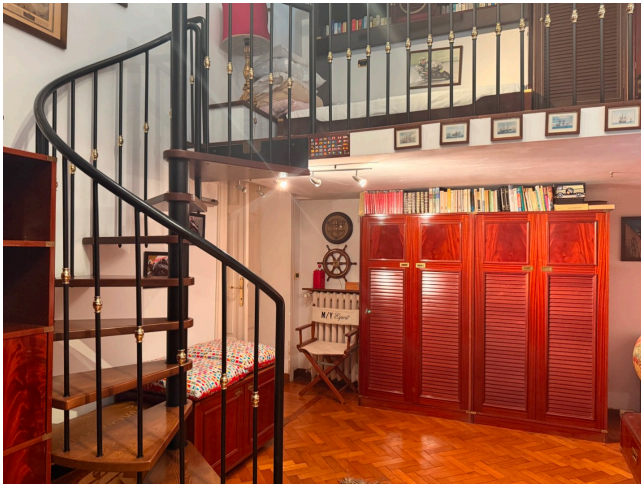

## Location 4140

VILLA  
CLASSICA  
ROMA (RM) PARIOLI - PINCIANO - FLAMINIO

Villino ai Parioli con ingressi indipendenti, giardini. Edificio disposto su 4 livelli con terrazza ed altana.

Si può consultare la scheda online di questa location all'indirizzo <http://www.inlocation.it/location/4140>