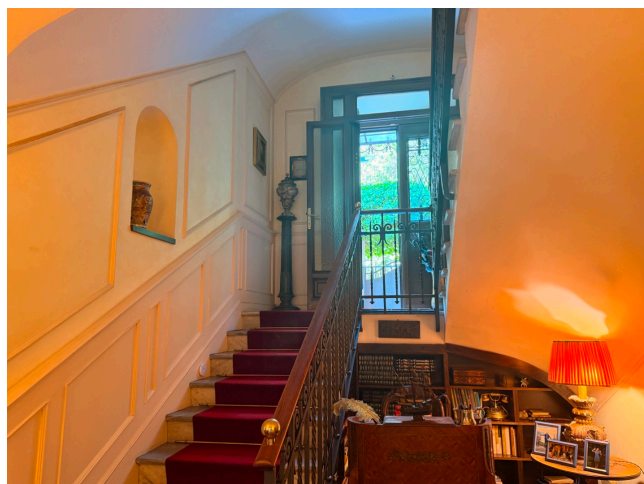

## Location 4140

VILLA  
CLASSICA  
ROMA (RM) PARIOLI - PINCIANO - FLAMINIO

Villino ai Parioli con ingressi indipendenti, giardini. Edificio disposto su 4 livelli con terrazza ed altana.

Si può consultare la scheda online di questa location all'indirizzo <http://www.inlocation.it/location/4140>