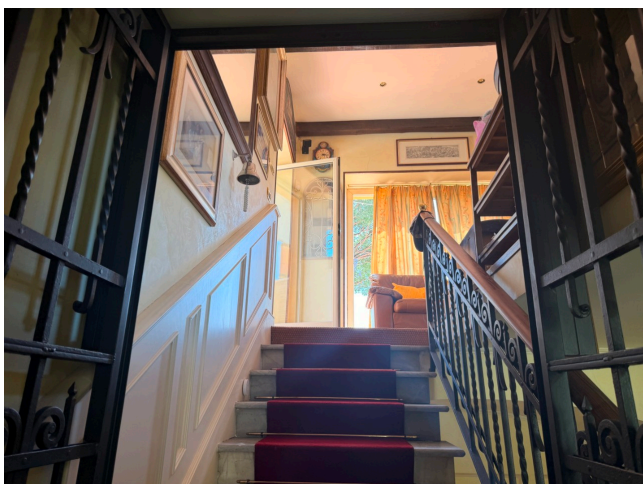

## Location 4140

VILLA  
CLASSICA  
ROMA (RM) PARIOLI - PINCIANO - FLAMINIO

Villino ai Parioli con ingressi indipendenti, giardini. Edificio disposto su 4 livelli con terrazza ed altana.

Si può consultare la scheda online di questa location all'indirizzo <http://www.inlocation.it/location/4140>