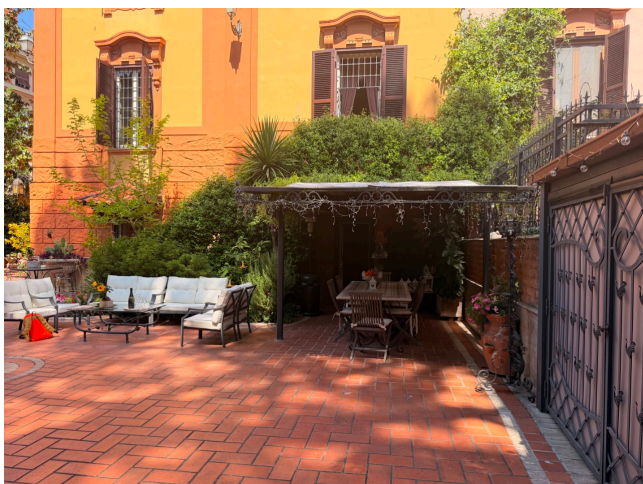

## Location 4140

VILLA  
CLASSICA  
ROMA (RM) PARIOLI - PINCIANO - FLAMINIO

Villino ai Parioli con ingressi indipendenti, giardini. Edificio disposto su 4 livelli con terrazza ed altana.

Si può consultare la scheda online di questa location all'indirizzo <http://www.inlocation.it/location/4140>