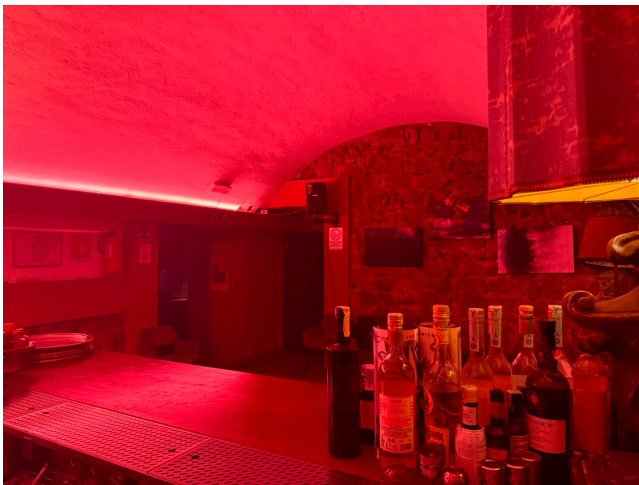

## Location 4138

BAR  
BOHEMIEN  
ROMA (RM) NAVONA / CAMPO DE' FIORI / PANTHEON

Locale del centro di Roma disposto su piu livelli e sale, con Bar, sale musica

Si può consultare la scheda online di questa location all'indirizzo <http://www.inlocation.it/location/4138>