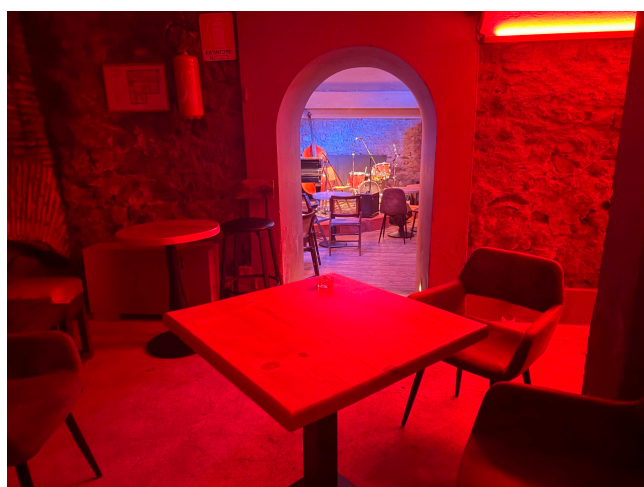

## Location 4138

BAR  
BOHEMIEN  
ROMA (RM) NAVONA / CAMPO DE' FIORI / PANTHEON

Locale del centro di Roma disposto su piu livelli e sale, con Bar, sale musica

Si può consultare la scheda online di questa location all'indirizzo <http://www.inlocation.it/location/4138>