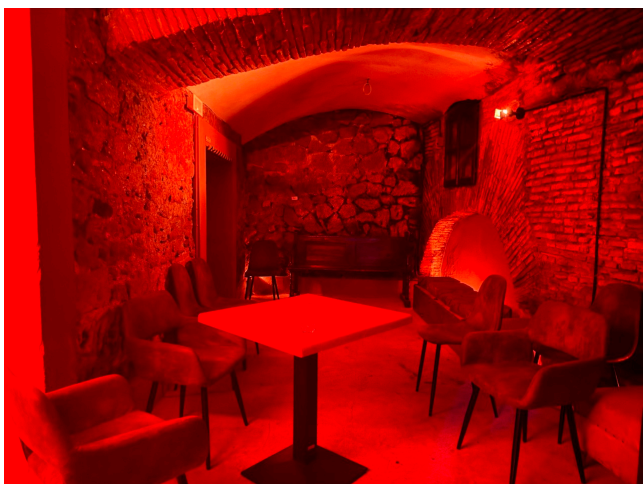

## Location 4138

BAR  
BOHEMIEN  
ROMA (RM) NAVONA / CAMPO DE' FIORI / PANTHEON

Locale del centro di Roma disposto su piu livelli e sale, con Bar, sale musica

Si può consultare la scheda online di questa location all'indirizzo <http://www.inlocation.it/location/4138>