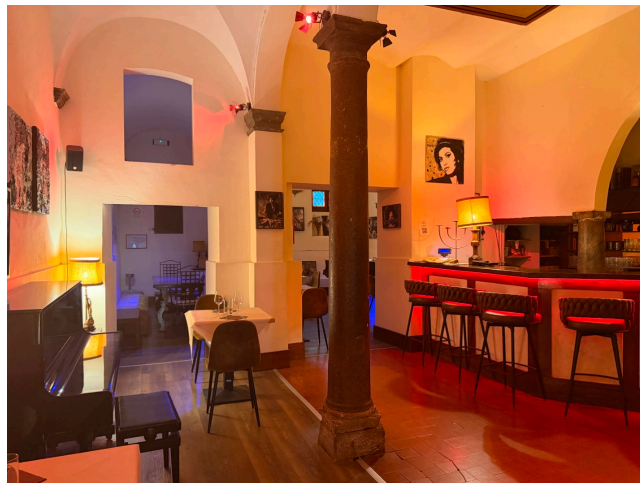

## Location 4138

BAR  
BOHEMIEN  
ROMA (RM) NAVONA / CAMPO DE' FIORI / PANTHEON

Locale del centro di Roma disposto su piu livelli e sale, con Bar, sale musica

Si può consultare la scheda online di questa location all'indirizzo <http://www.inlocation.it/location/4138>