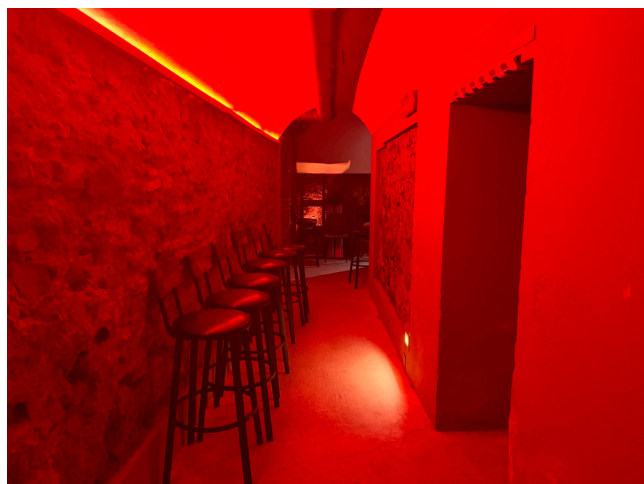

## Location 4138

BAR  
BOHEMIEN  
ROMA (RM) NAVONA / CAMPO DE' FIORI / PANTHEON

Locale del centro di Roma disposto su piu livelli e sale, con Bar, sale musica

Si può consultare la scheda online di questa location all'indirizzo <http://www.inlocation.it/location/4138>