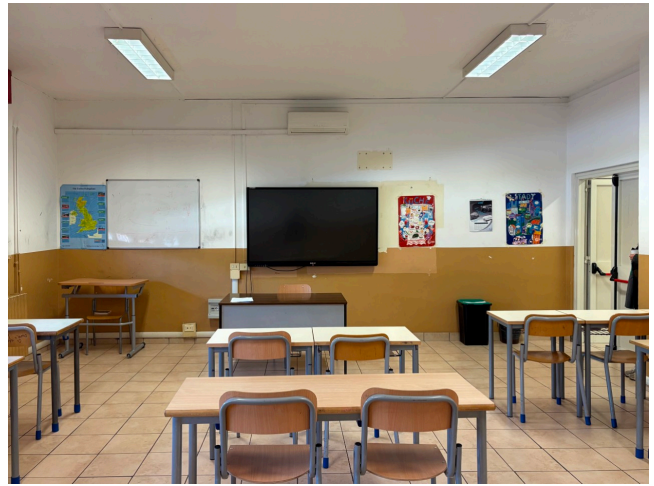

Location 4137

SCUOLA
POPOLARE
ROMA (RM)

Grande istituto scolastico con spazi esterni, due piano con 42 aule, 2 palestre, aula magna e parcheggi interni per mezzi tecnici

Si può consultare la scheda online di questa location all'indirizzo <http://www.inlocation.it/location/4137>