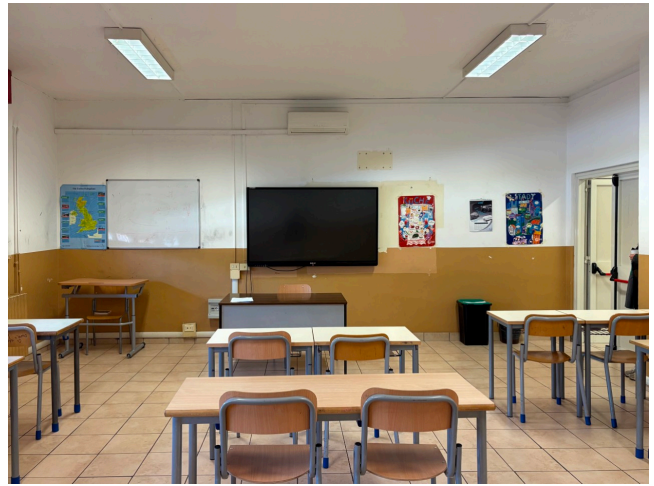

## Location 4137

SCUOLA  
POPOLARE  
ROMA (RM) EUR

Grande istituto scolastico con spazi esterni, due piani, 2 palestre, aula magna e parcheggi interni per mezzi tecnici

Si può consultare la scheda online di questa location all'indirizzo <http://www.inlocation.it/location/4137>