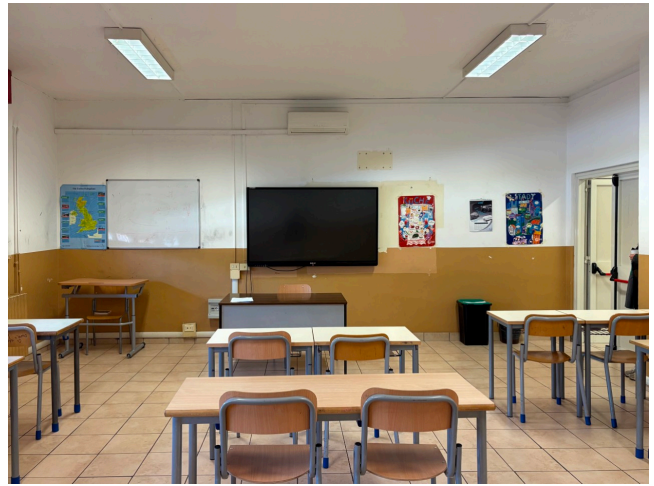

Location 4137

SCUOLA
POPOLARE
ROMA (RM) EUR

Grande istituto scolastico con spazi esterni, due piani, 2 palestre, aula magna e parcheggi interni per mezzi tecnici

Si può consultare la scheda online di questa location all'indirizzo <http://www.inlocation.it/location/4137>