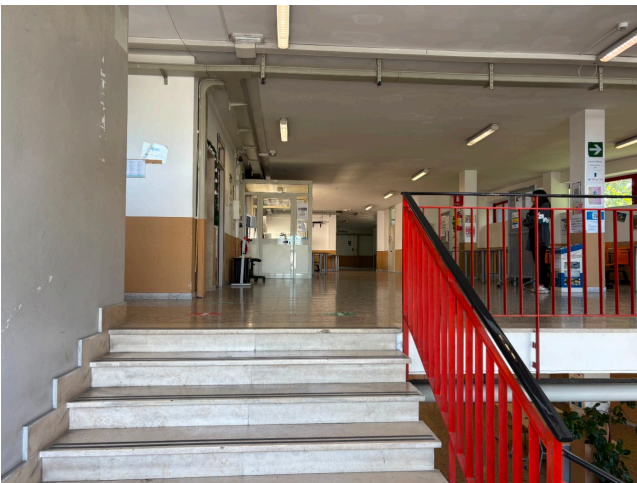

Location 4137

SCUOLA
POPOLARE
ROMA (RM) EUR

Grande istituto scolastico con spazi esterni, due piani, 2 palestre, aula magna e parcheggi interni per mezzi tecnici

Si può consultare la scheda online di questa location all'indirizzo <http://www.inlocation.it/location/4137>