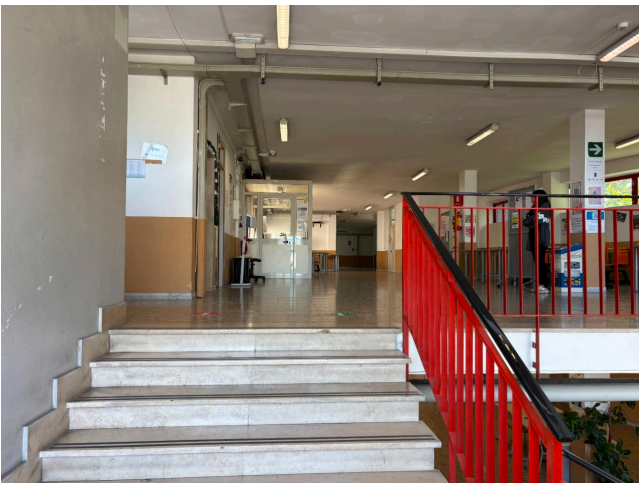

Location 4137

SCUOLA
POPOLARE
ROMA (RM)

Grande istituto scolastico con spazi esterni, due piano con 42 aule, 2 palestre, aula magna e parcheggi interni per mezzi tecnici

Si può consultare la scheda online di questa location all'indirizzo <http://www.inlocation.it/location/4137>