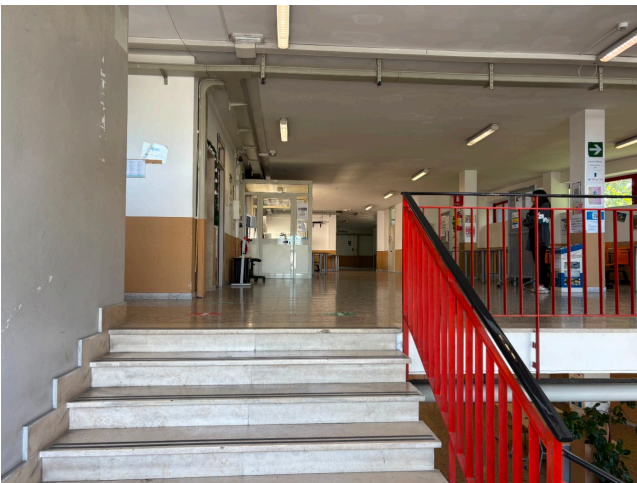

## Location 4137

SCUOLA  
POPOLARE  
ROMA (RM) EUR

Grande istituto scolastico con spazi esterni, due piani, 2 palestre, aula magna e parcheggi interni per mezzi tecnici

Si può consultare la scheda online di questa location all'indirizzo <http://www.inlocation.it/location/4137>