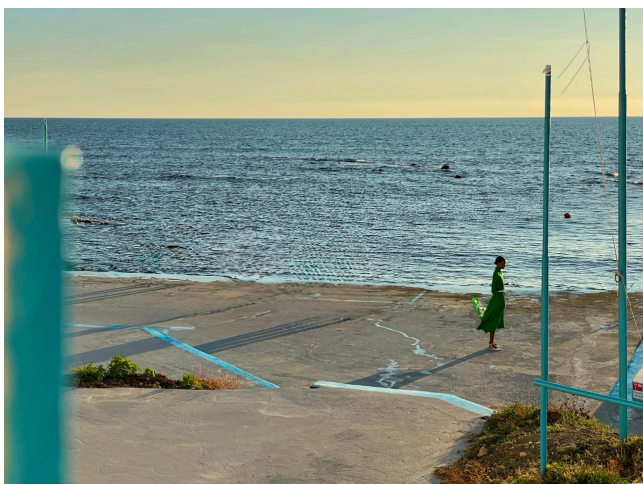

Location 4136

STABILIMENTO BALNEARE
MARE
CIVITAVECCHIA (RM)

Terrazzamenti in cemento bordati di azzurro, sull'acqua.

Si può consultare la scheda online di questa location all'indirizzo <http://www.inlocation.it/location/4136>