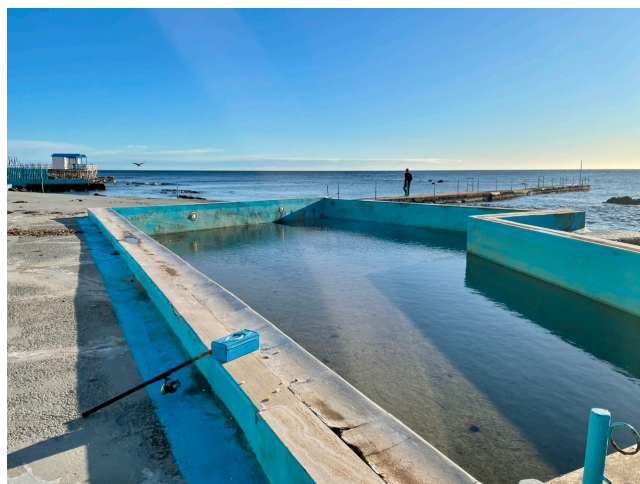

Location 4136

STABILIMENTO BALNEARE
MARE
CIVITAVECCHIA (RM)

Terrazzamenti in cemento bordati di azzurro, sull'acqua.

Si può consultare la scheda online di questa location all'indirizzo <http://www.inlocation.it/location/4136>