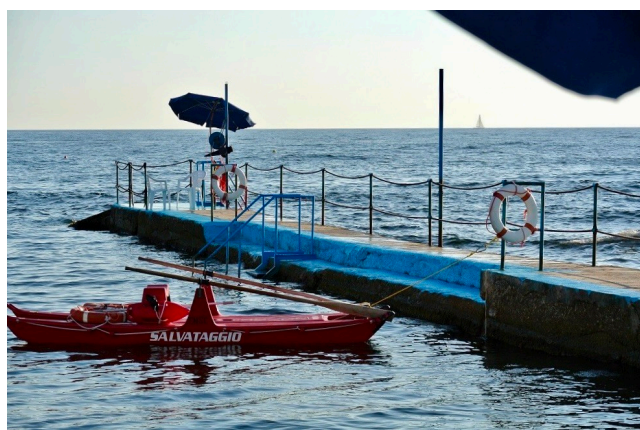

Location 4136

STABILIMENTO BALNEARE
MARE
CIVITAVECCHIA (RM)

Terrazzamenti in cemento bordati di azzurro, sull'acqua.

Si può consultare la scheda online di questa location all'indirizzo <http://www.inlocation.it/location/4136>