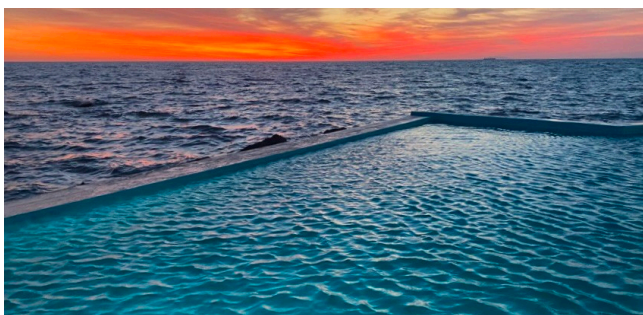

Location 4136

STABILIMENTO BALNEARE
MARE
CIVITAVECCHIA (RM)

Terrazzamenti in cemento bordati di azzurro, sull'acqua.

Si può consultare la scheda online di questa location all'indirizzo <http://www.inlocation.it/location/4136>