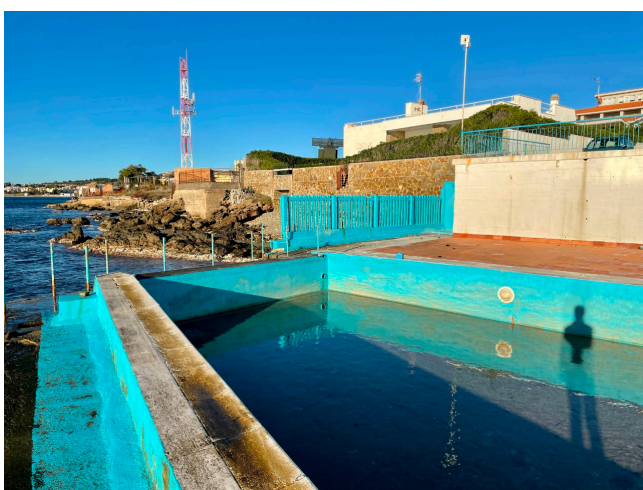

Location 4136

STABILIMENTO BALNEARE
MARE
CIVITAVECCHIA (RM)

Terrazzamenti in cemento bordati di azzurro, sull'acqua.

Si può consultare la scheda online di questa location all'indirizzo <http://www.inlocation.it/location/4136>