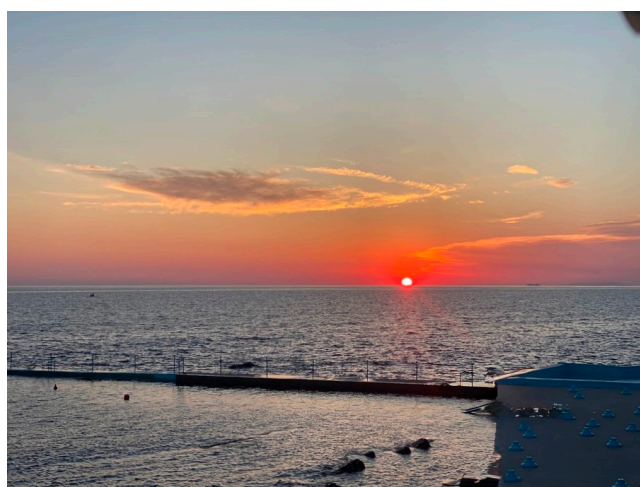

Location 4136

STABILIMENTO BALNEARE
MARE
CIVITAVECCHIA (RM)

Terrazzamenti in cemento bordati di azzurro, sull'acqua.

Si può consultare la scheda online di questa location all'indirizzo <http://www.inlocation.it/location/4136>