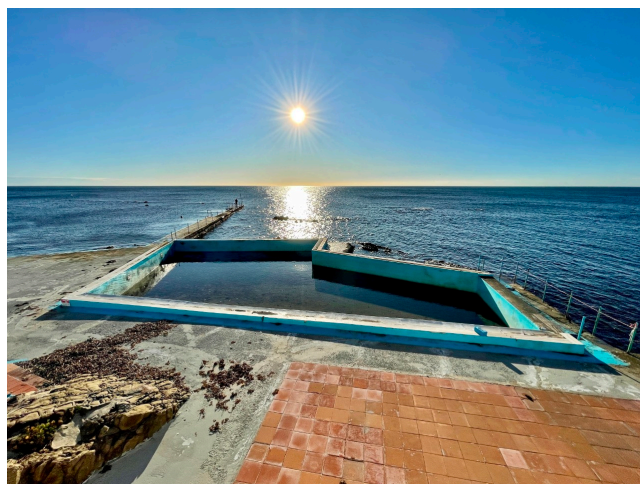

Location 4136

STABILIMENTO BALNEARE
MARE
CIVITAVECCHIA (RM)

Terrazzamenti in cemento bordati di azzurro, sull'acqua.

Si può consultare la scheda online di questa location all'indirizzo <http://www.inlocation.it/location/4136>