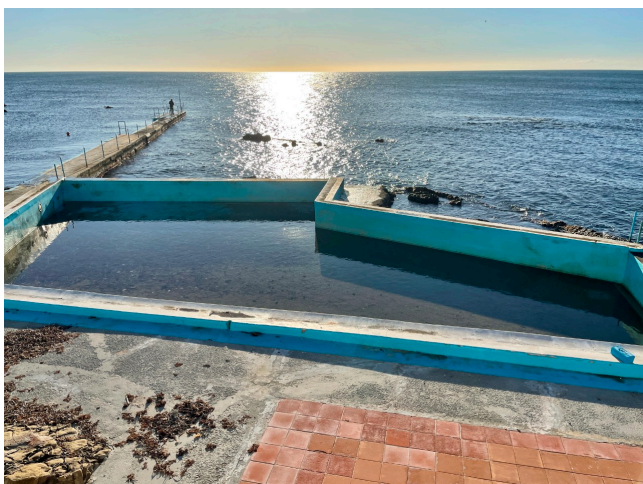

Location 4136

STABILIMENTO BALNEARE
MARE
CIVITAVECCHIA (RM)

Terrazzamenti in cemento bordati di azzurro, sull'acqua.

Si può consultare la scheda online di questa location all'indirizzo <http://www.inlocation.it/location/4136>