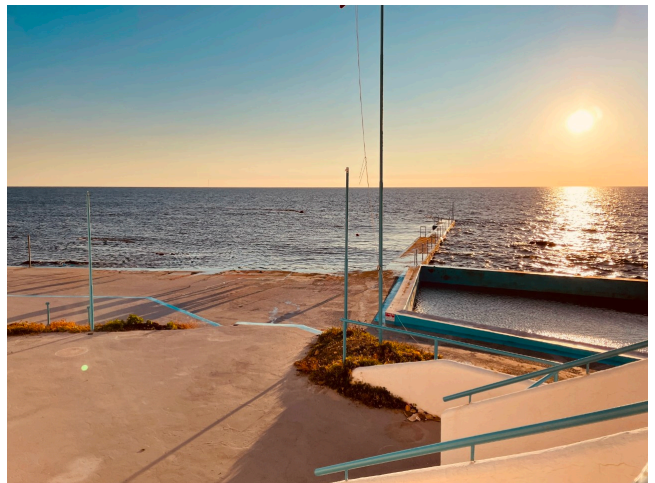

Location 4136

STABILIMENTO BALNEARE
MARE
CIVITAVECCHIA (RM)

Terrazzamenti in cemento bordati di azzurro, sull'acqua.

Si può consultare la scheda online di questa location all'indirizzo <http://www.inlocation.it/location/4136>