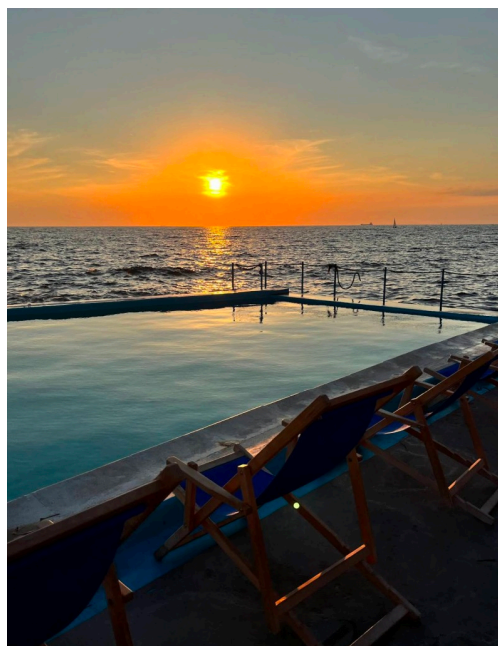

Location 4136

STABILIMENTO BALNEARE
MARE
CIVITAVECCHIA (RM)

Terrazzamenti in cemento bordati di azzurro, sull'acqua.

Si può consultare la scheda online di questa location all'indirizzo <http://www.inlocation.it/location/4136>