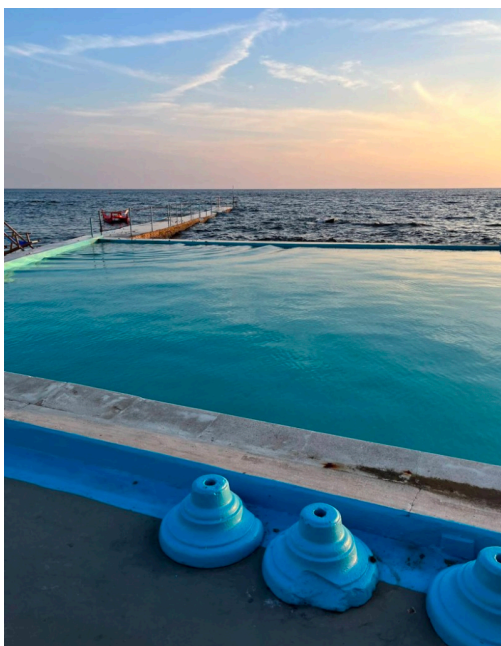

Location 4136

STABILIMENTO BALNEARE
MARE
CIVITAVECCHIA (RM)

Terrazzamenti in cemento bordati di azzurro, sull'acqua.

Si può consultare la scheda online di questa location all'indirizzo <http://www.inlocation.it/location/4136>