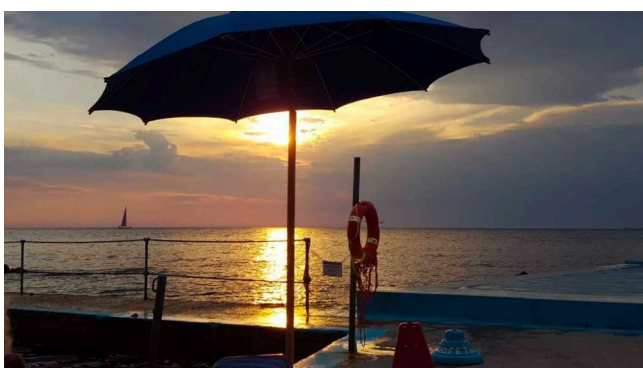

Location 4136

STABILIMENTO BALNEARE
MARE
CIVITAVECCHIA (RM)

Terrazzamenti in cemento bordati di azzurro, sull'acqua.

Si può consultare la scheda online di questa location all'indirizzo <http://www.inlocation.it/location/4136>