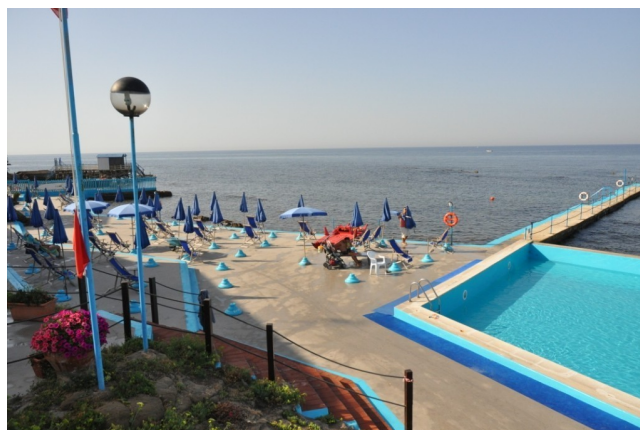

Location 4136

STABILIMENTO BALNEARE
MARE
CIVITAVECCHIA (RM)

Terrazzamenti in cemento bordati di azzurro, sull'acqua.

Si può consultare la scheda online di questa location all'indirizzo <http://www.inlocation.it/location/4136>