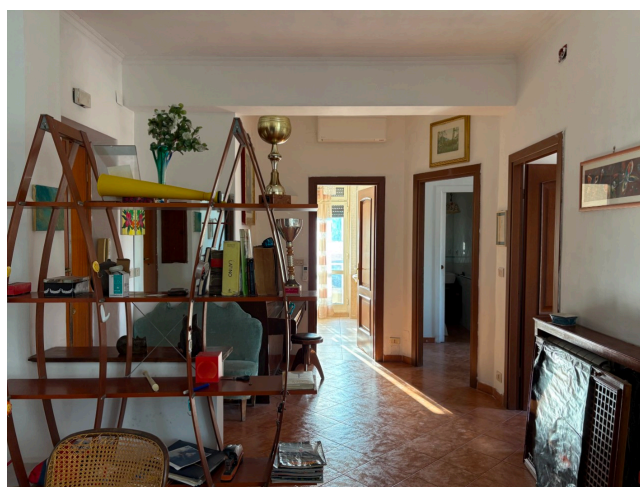

Location 4134

APPARTAMENTO
CONTEMPORANEO
ROMA (RM) MONTESACRO

Appartamento non abitato al momento, adiacente alla cod:
4133, con terrazza, salone una camera da letto e bagno.

Si può consultare la scheda online di questa location all'indirizzo <http://www.inlocation.it/location/4134>