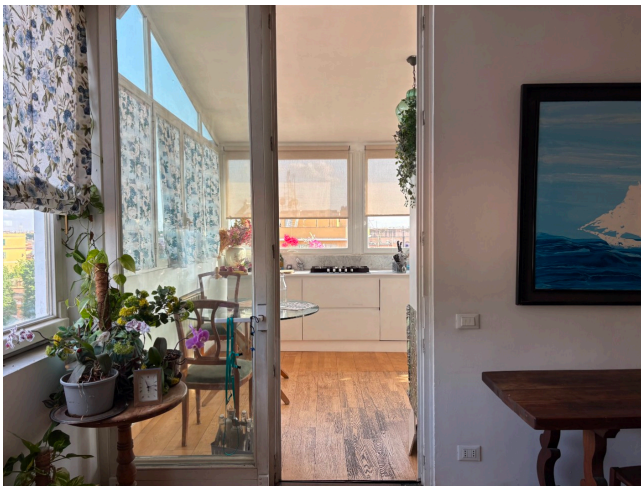

Location 4133

APPARTAMENTO
POPOLARE
ROMA (RM) MONTESACRO

Appartamento popolare con ingresso su salone ampio,
cucina in veranda, terrazza, due stanze da letto e servizi.
Due box su strada comodi per parcheggio mezzo tecnico.
Adiacente altra location cod: 3618