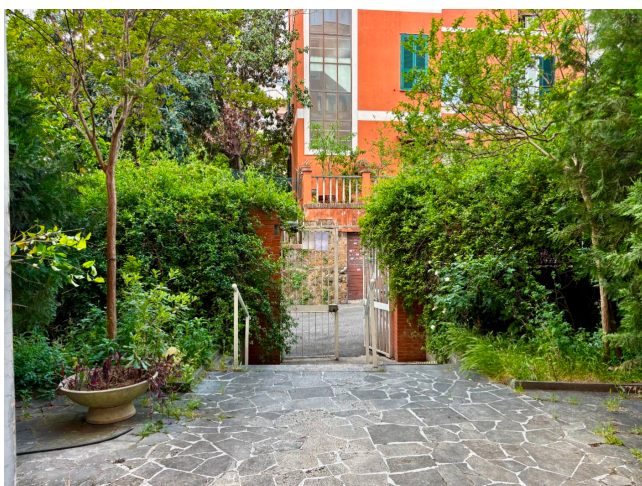

Location 4133

APPARTAMENTO
POPOLARE
ROMA (RM) MONTESACRO

Appartamento popolare con ingresso su salone ampio,
cucina in veranda, terrazza, due stanze da letto e servizi.
Due box su strada comodi per parcheggio mezzo tecnico.
Adiacente altra location cod: 3618