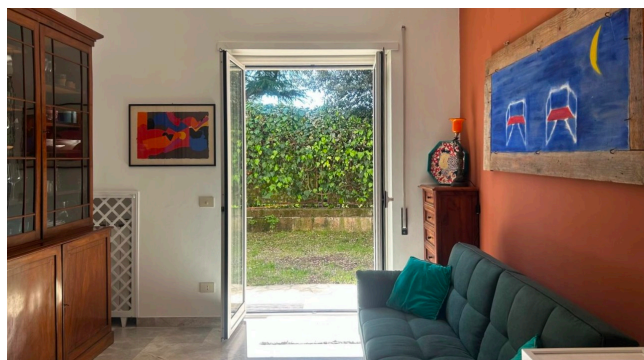

## Location 4132

APPARTAMENTO  
CONTEMPORANEO  
ROMA (RM) PONTE MILVIO - FARNESINA - CASSIA

Appartamento a pianoterra con giardino, ingresso indipendente su strada

Si può consultare la scheda online di questa location all'indirizzo <http://www.inlocation.it/location/4132>