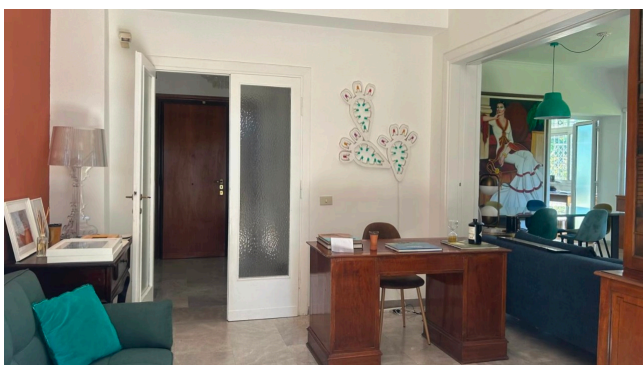

## Location 4132

APPARTAMENTO  
CONTEMPORANEO  
ROMA (RM) PONTE MILVIO - FARNESINA - CASSIA

Appartamento a pianoterra con giardino, ingresso indipendente su strada

Si può consultare la scheda online di questa location all'indirizzo <http://www.inlocation.it/location/4132>