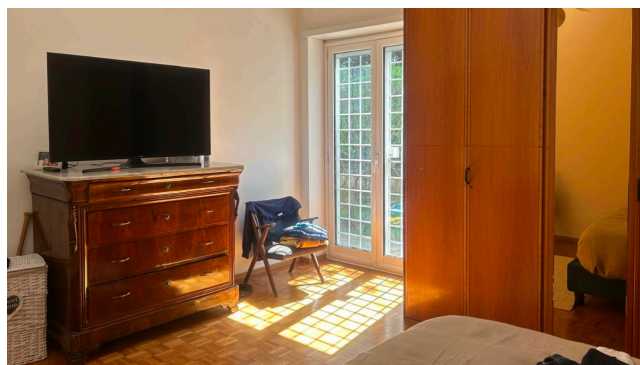

## Location 4132

APPARTAMENTO  
CONTEMPORANEO  
ROMA (RM) PONTE MILVIO - FARNESINA - CASSIA

Appartamento a pianoterra con giardino, ingresso indipendente su strada

Si può consultare la scheda online di questa location all'indirizzo <http://www.inlocation.it/location/4132>