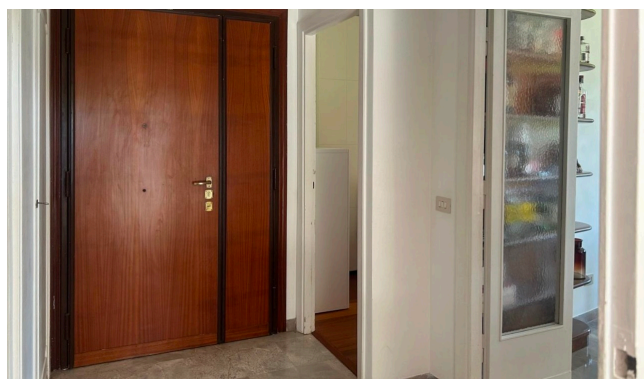

## Location 4132

APPARTAMENTO  
CONTEMPORANEO  
ROMA (RM) PONTE MILVIO - FARNESINA - CASSIA

Appartamento a pianoterra con giardino, ingresso indipendente su strada

Si può consultare la scheda online di questa location all'indirizzo <http://www.inlocation.it/location/4132>