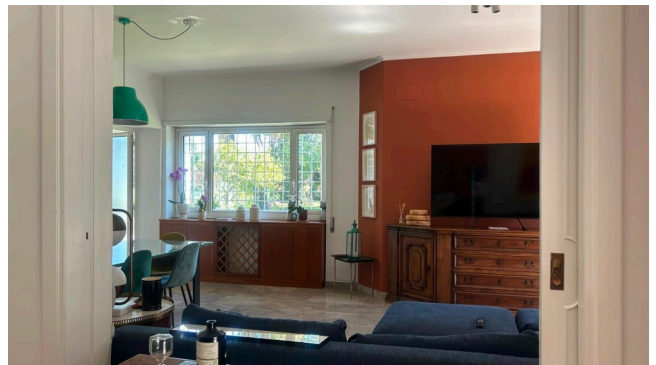

## Location 4132

APPARTAMENTO  
CONTEMPORANEO  
ROMA (RM) PONTE MILVIO - FARNESINA - CASSIA

Appartamento a pianoterra con giardino, ingresso indipendente su strada

Si può consultare la scheda online di questa location all'indirizzo <http://www.inlocation.it/location/4132>