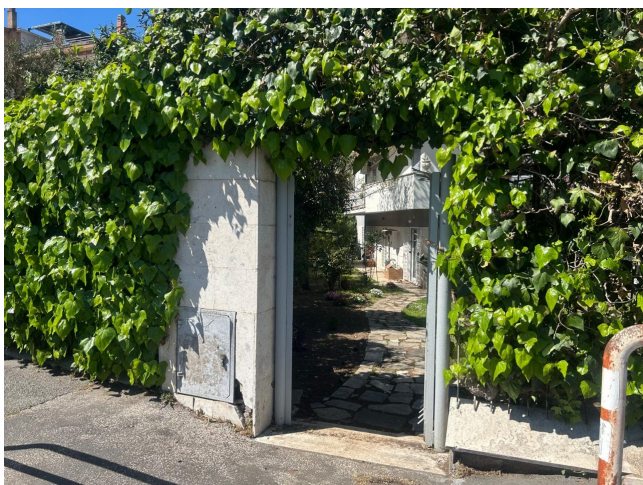

## Location 4132

APPARTAMENTO  
CONTEMPORANEO  
ROMA (RM) PONTE MILVIO - FARNESINA - CASSIA

Appartamento a pianoterra con giardino, ingresso indipendente su strada

Si può consultare la scheda online di questa location all'indirizzo <http://www.inlocation.it/location/4132>