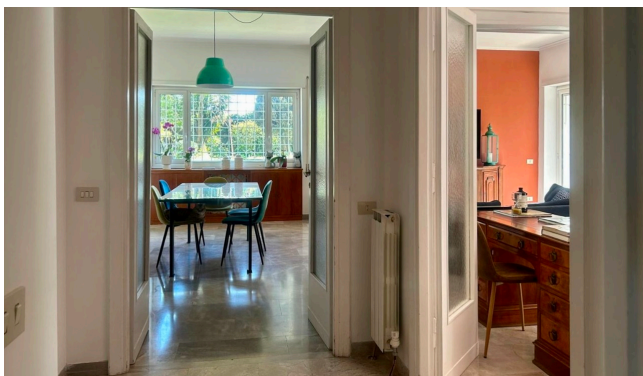

## Location 4132

APPARTAMENTO  
CONTEMPORANEO  
ROMA (RM) PONTE MILVIO - FARNESINA - CASSIA

Appartamento a pianoterra con giardino, ingresso indipendente su strada

Si può consultare la scheda online di questa location all'indirizzo <http://www.inlocation.it/location/4132>