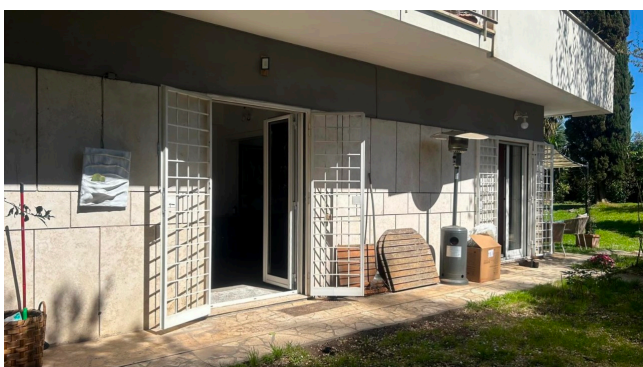

## Location 4132

APPARTAMENTO  
CONTEMPORANEO  
ROMA (RM) PONTE MILVIO - FARNESINA - CASSIA

Appartamento a pianoterra con giardino, ingresso indipendente su strada

Si può consultare la scheda online di questa location all'indirizzo <http://www.inlocation.it/location/4132>