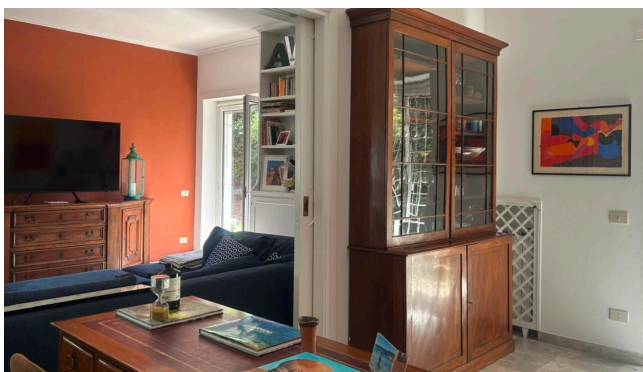

## Location 4132

APPARTAMENTO  
CONTEMPORANEO  
ROMA (RM) PONTE MILVIO - FARNESINA - CASSIA

Appartamento a pianoterra con giardino, ingresso indipendente su strada

Si può consultare la scheda online di questa location all'indirizzo <http://www.inlocation.it/location/4132>