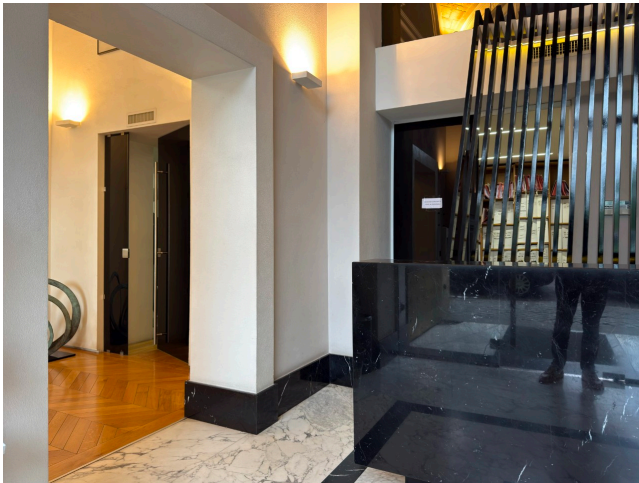

Location 4131

UFFICIO
MODERNO
ROMA (RM) PRATI - VATICANO

Importante Studio di Avvocati con ingresso indipendente su strada, reception, salone rappresentanza a doppia altezza con salotti, sala riunioni, 4 stanze uffici. Scala che porta al primo piano con 4 stanze uffici, spazio appoggio e bagno.