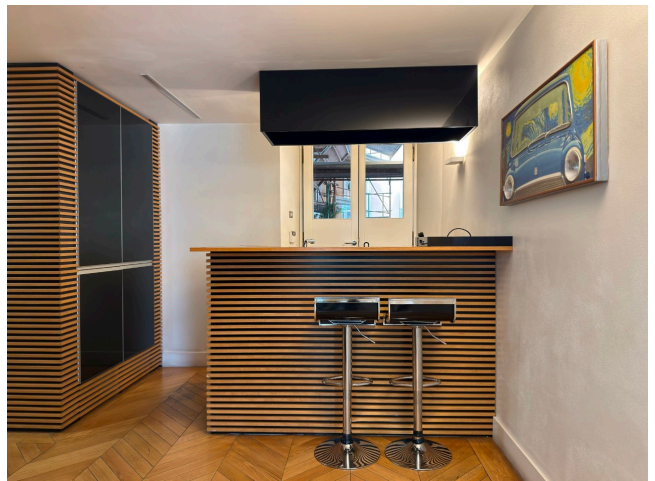

Location 4131

UFFICIO
MODERNO
ROMA (RM) PRATI - VATICANO

Importante Studio di Avvocati con ingresso indipendente su strada, reception, salone rappresentanza a doppia altezza con salotti, sala riunioni, 4 stanze uffici. Scala che porta al primo piano con 4 stanze uffici, spazio appoggio e bagno.