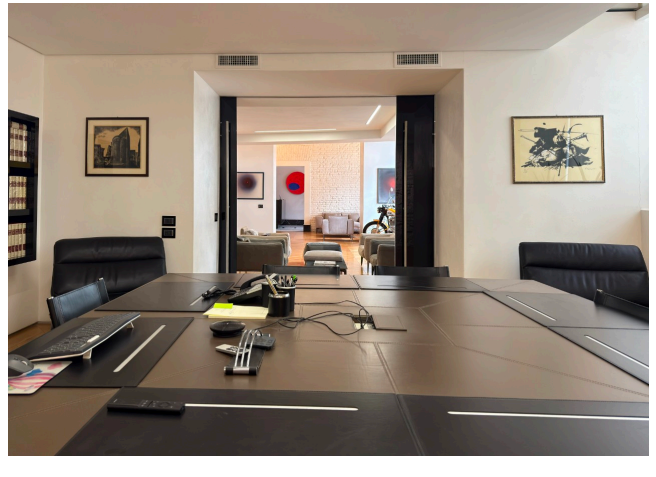

Location 4131

UFFICIO
MODERNO
ROMA (RM) PRATI - VATICANO

Importante Studio di Avvocati con ingresso indipendente su strada, reception, salone rappresentanza a doppia altezza con salotti, sala riunioni, 4 stanze uffici. Scala che porta al primo piano con 4 stanze uffici, spazio appoggio e bagno.