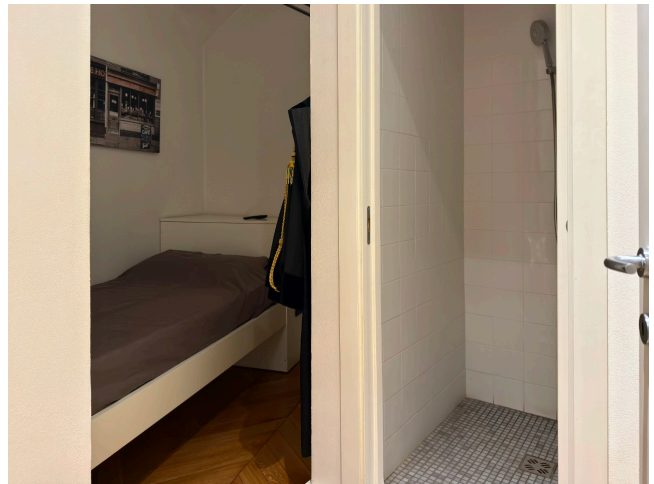

Location 4131

UFFICIO
MODERNO
ROMA (RM) PRATI - VATICANO

Importante Studio di Avvocati con ingresso indipendente su strada, reception, salone rappresentanza a doppia altezza con salotti, sala riunioni, 4 stanze uffici. Scala che porta al primo piano con 4 stanze uffici, spazio appoggio e bagno.