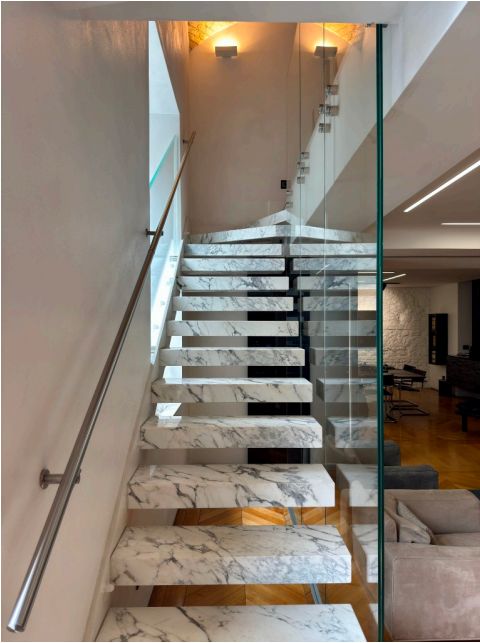

Location 4131

UFFICIO
MODERNO
ROMA (RM) PRATI - VATICANO

Importante Studio di Avvocati con ingresso indipendente su strada, reception, salone rappresentanza a doppia altezza con salotti, sala riunioni, 4 stanze uffici. Scala che porta al primo piano con 4 stanze uffici, spazio appoggio e bagno.