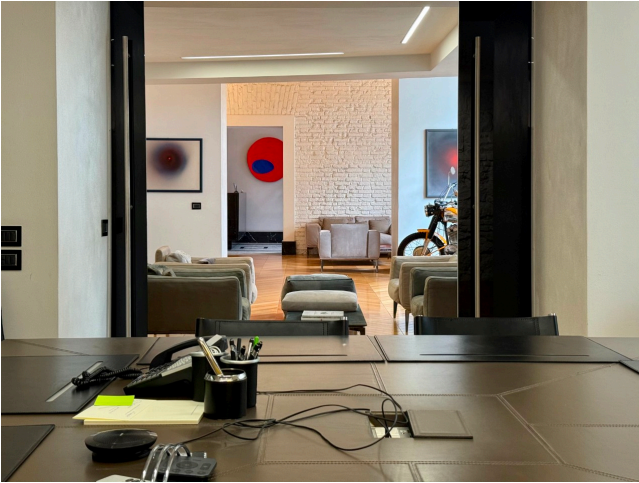

Location 4131

UFFICIO
MODERNO
ROMA (RM) PRATI - VATICANO

Importante Studio di Avvocati con ingresso indipendente su strada, reception, salone rappresentanza a doppia altezza con salotti, sala riunioni, 4 stanze uffici. Scala che porta al primo piano con 4 stanze uffici, spazio appoggio e bagno.