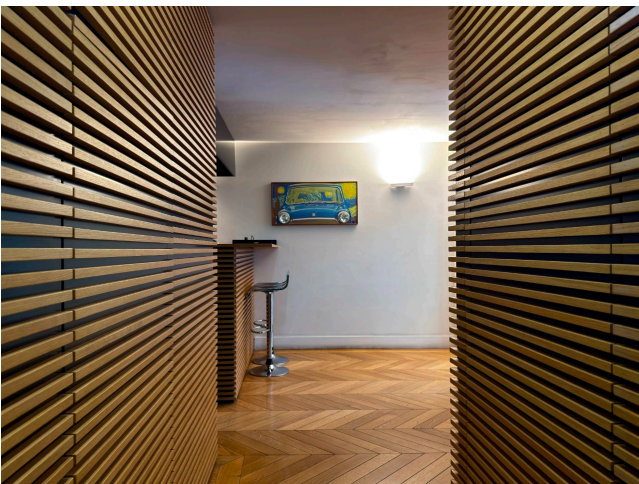

Location 4131

UFFICIO
MODERNO
ROMA (RM) PRATI - VATICANO

Importante Studio di Avvocati con ingresso indipendente su strada, reception, salone rappresentanza a doppia altezza con salotti, sala riunioni, 4 stanze uffici. Scala che porta al primo piano con 4 stanze uffici, spazio appoggio e bagno.