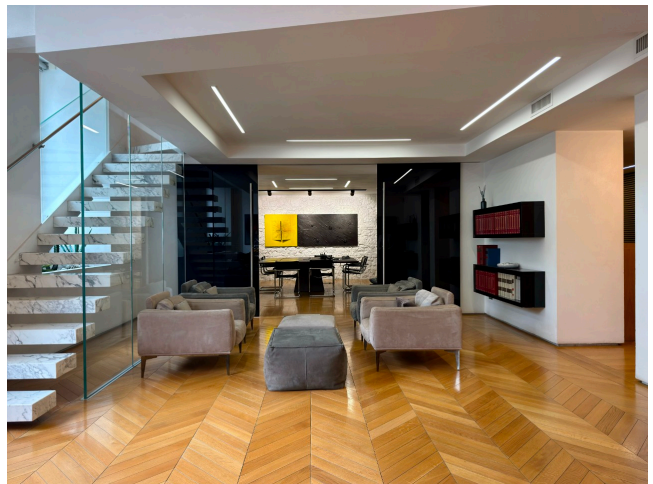

Location 4131

UFFICIO
MODERNO
ROMA (RM) PRATI - VATICANO

Importante Studio di Avvocati con ingresso indipendente su strada, reception, salone rappresentanza a doppia altezza con salotti, sala riunioni, 4 stanze uffici. Scala che porta al primo piano con 4 stanze uffici, spazio appoggio e bagno.