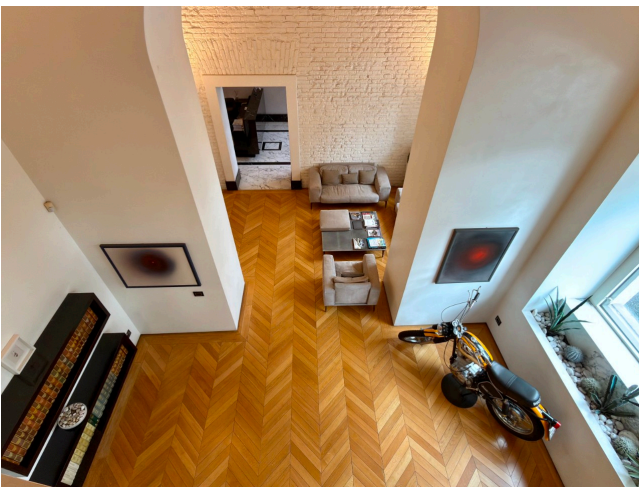

Location 4131

UFFICIO
MODERNO
ROMA (RM) PRATI - VATICANO

Importante Studio di Avvocati con ingresso indipendente su strada, reception, salone rappresentanza a doppia altezza con salotti, sala riunioni, 4 stanze uffici. Scala che porta al primo piano con 4 stanze uffici, spazio appoggio e bagno.