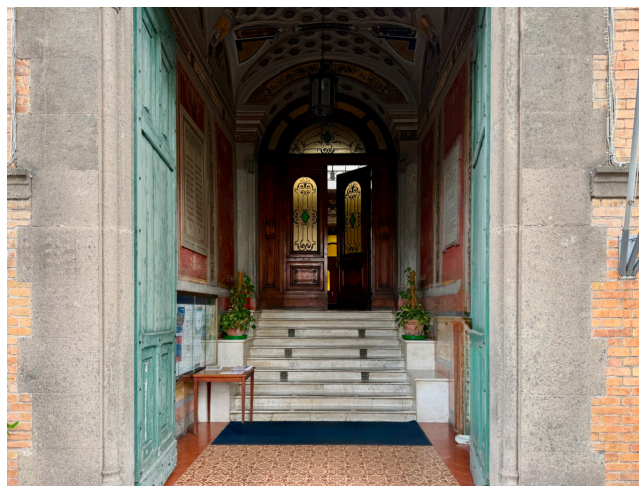

## Location 4130

SCUOLA  
ANTICA  
ROMA (RM) TESTACCIO

DISPONIBILE SU RICHIESTA

Grande istituto distribuito su due costruzioni principali e su tre livelli. Corpo centrale costituito da edificio in cortina dei primi del '900 dotato di grandi ed eleganti finestre, imponente atrio salone principale con colonnato a pianta quadrata. Cappella privata, corridoi con soffitti affrescati, biblioteca, classi di primaria e secondaria, palestra al chiuso con campo da basket, teatro, laboratorio scientifico, tecnico e artistico. Cortile esterno e ampia sala mensa. Scale sceniche e grande parcheggio privato.