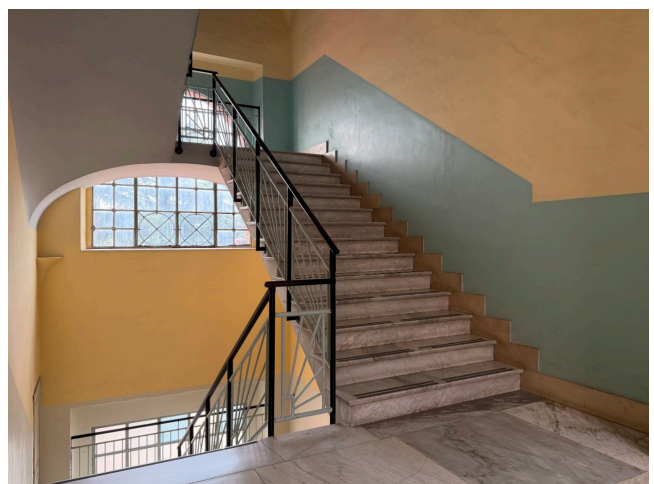

## Location 4130

SCUOLA  
ANTICA  
ROMA (RM) TESTACCIO

DISPONIBILE SU RICHIESTA

Grande istituto distribuito su due costruzioni principali e su tre livelli. Corpo centrale costituito da edificio in cortina dei primi del '900 dotato di grandi ed eleganti finestre, imponente atrio salone principale con colonnato a pianta quadrata. Cappella privata, corridoi con soffitti affrescati, biblioteca, classi di primaria e secondaria, palestra al chiuso con campo da basket, teatro, laboratorio scientifico, tecnico e artistico. Cortile esterno e ampia sala mensa. Scale sceniche e grande parcheggio privato.