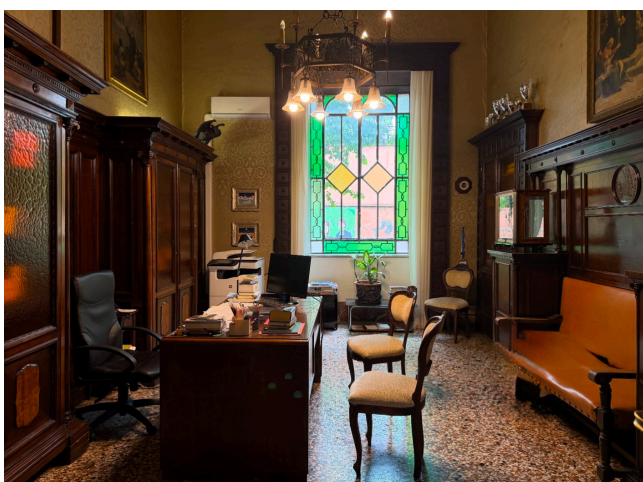

## Location 4130

SCUOLA  
ANTICA  
ROMA (RM) TESTACCIO

DISPONIBILE SU RICHIESTA

Grande istituto distribuito su due costruzioni principali e su tre livelli. Corpo centrale costituito da edificio in cortina dei primi del '900 dotato di grandi ed eleganti finestre, imponente atrio salone principale con colonnato a pianta quadrata. Cappella privata, corridoi con soffitti affrescati, biblioteca, classi di primaria e secondaria, palestra al chiuso con campo da basket, teatro, laboratorio scientifico, tecnico e artistico. Cortile esterno e ampia sala mensa. Scale sceniche e grande parcheggio privato.