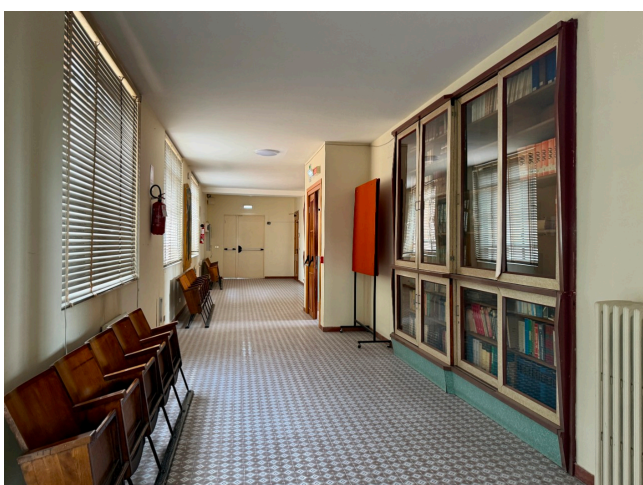

## Location 4130

SCUOLA  
ANTICA  
ROMA (RM) TESTACCIO

DISPONIBILE SU RICHIESTA

Grande istituto distribuito su due costruzioni principali e su tre livelli. Corpo centrale costituito da edificio in cortina dei primi del '900 dotato di grandi ed eleganti finestre, imponente atrio salone principale con colonnato a pianta quadrata. Cappella privata, corridoi con soffitti affrescati, biblioteca, classi di primaria e secondaria, palestra al chiuso con campo da basket, teatro, laboratorio scientifico, tecnico e artistico. Cortile esterno e ampia sala mensa. Scale sceniche e grande parcheggio privato.