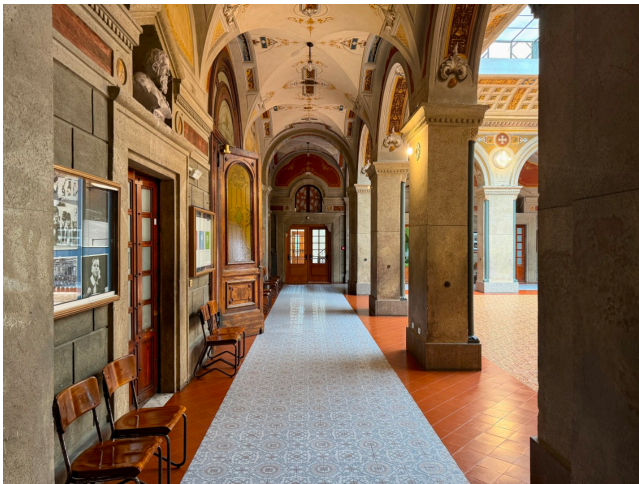

## Location 4130

SCUOLA  
ANTICA  
ROMA (RM) TESTACCIO

DISPONIBILE SU RICHIESTA

Grande istituto distribuito su due costruzioni principali e su tre livelli. Corpo centrale costituito da edificio in cortina dei primi del '900 dotato di grandi ed eleganti finestre, imponente atrio salone principale con colonnato a pianta quadrata. Cappella privata, corridoi con soffitti affrescati, biblioteca, classi di primaria e secondaria, palestra al chiuso con campo da basket, teatro, laboratorio scientifico, tecnico e artistico. Cortile esterno e ampia sala mensa. Scale sceniche e grande parcheggio privato.