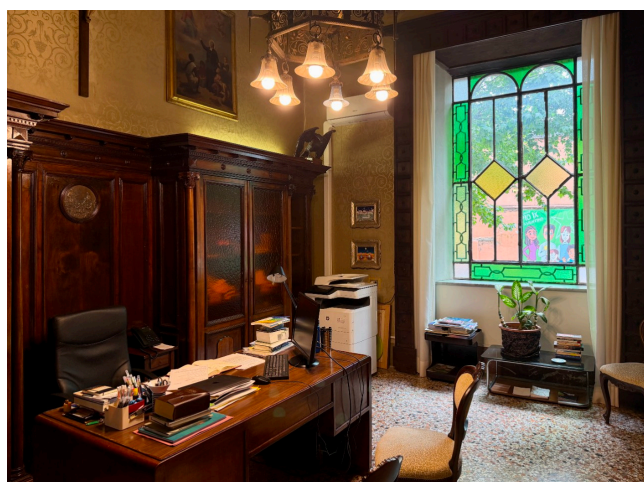

## Location 4130

SCUOLA  
ANTICA  
ROMA (RM) TESTACCIO

DISPONIBILE SU RICHIESTA

Grande istituto distribuito su due costruzioni principali e su tre livelli. Corpo centrale costituito da edificio in cortina dei primi del '900 dotato di grandi ed eleganti finestre, imponente atrio salone principale con colonnato a pianta quadrata. Cappella privata, corridoi con soffitti affrescati, biblioteca, classi di primaria e secondaria, palestra al chiuso con campo da basket, teatro, laboratorio scientifico, tecnico e artistico. Cortile esterno e ampia sala mensa. Scale sceniche e grande parcheggio privato.