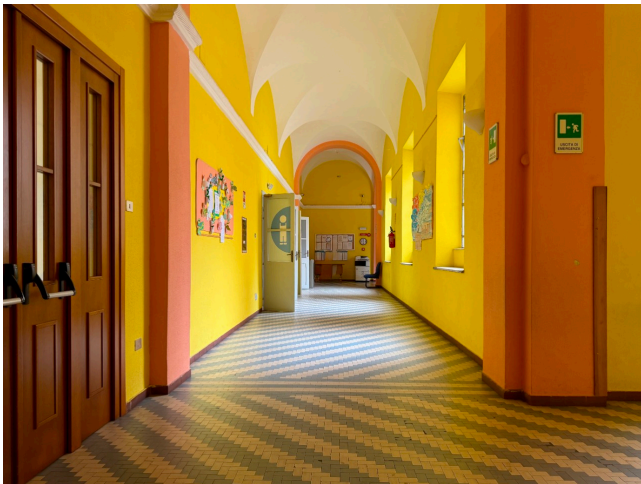

## Location 4130

SCUOLA  
ANTICA  
ROMA (RM) TESTACCIO

DISPONIBILE SU RICHIESTA

Grande istituto distribuito su due costruzioni principali e su tre livelli. Corpo centrale costituito da edificio in cortina dei primi del '900 dotato di grandi ed eleganti finestre, imponente atrio salone principale con colonnato a pianta quadrata. Cappella privata, corridoi con soffitti affrescati, biblioteca, classi di primaria e secondaria, palestra al chiuso con campo da basket, teatro, laboratorio scientifico, tecnico e artistico. Cortile esterno e ampia sala mensa. Scale sceniche e grande parcheggio privato.