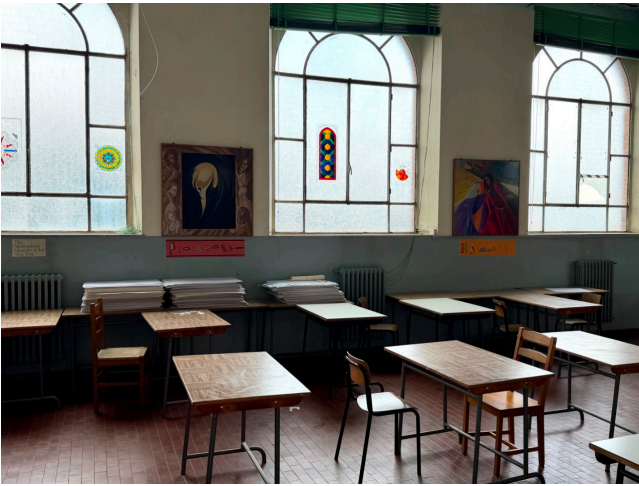

## Location 4130

SCUOLA  
ANTICA  
ROMA (RM) TESTACCIO

DISPONIBILE SU RICHIESTA

Grande istituto distribuito su due costruzioni principali e su tre livelli. Corpo centrale costituito da edificio in cortina dei primi del '900 dotato di grandi ed eleganti finestre, imponente atrio salone principale con colonnato a pianta quadrata. Cappella privata, corridoi con soffitti affrescati, biblioteca, classi di primaria e secondaria, palestra al chiuso con campo da basket, teatro, laboratorio scientifico, tecnico e artistico. Cortile esterno e ampia sala mensa. Scale sceniche e grande parcheggio privato.