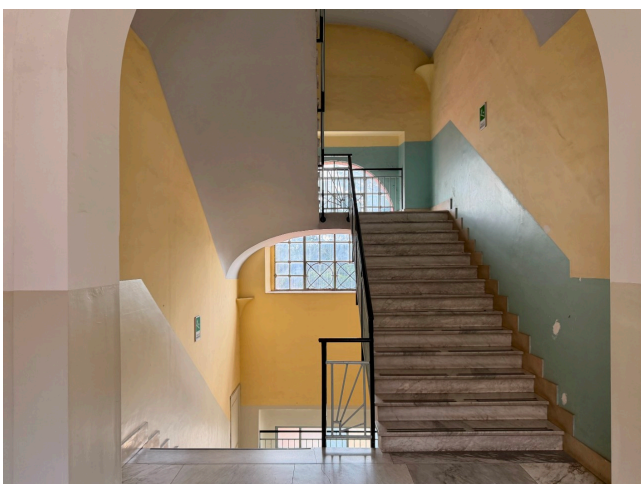

## Location 4130

SCUOLA  
ANTICA  
ROMA (RM) TESTACCIO

DISPONIBILE SU RICHIESTA

Grande istituto distribuito su due costruzioni principali e su tre livelli. Corpo centrale costituito da edificio in cortina dei primi del '900 dotato di grandi ed eleganti finestre, imponente atrio salone principale con colonnato a pianta quadrata. Cappella privata, corridoi con soffitti affrescati, biblioteca, classi di primaria e secondaria, palestra al chiuso con campo da basket, teatro, laboratorio scientifico, tecnico e artistico. Cortile esterno e ampia sala mensa. Scale sceniche e grande parcheggio privato.