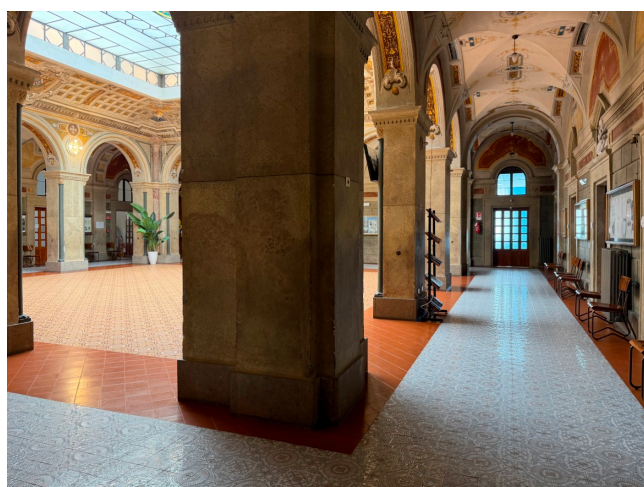

## Location 4130

SCUOLA  
ANTICA  
ROMA (RM) TESTACCIO

DISPONIBILE SU RICHIESTA

Grande istituto distribuito su due costruzioni principali e su tre livelli. Corpo centrale costituito da edificio in cortina dei primi del '900 dotato di grandi ed eleganti finestre, imponente atrio salone principale con colonnato a pianta quadrata. Cappella privata, corridoi con soffitti affrescati, biblioteca, classi di primaria e secondaria, palestra al chiuso con campo da basket, teatro, laboratorio scientifico, tecnico e artistico. Cortile esterno e ampia sala mensa. Scale sceniche e grande parcheggio privato.