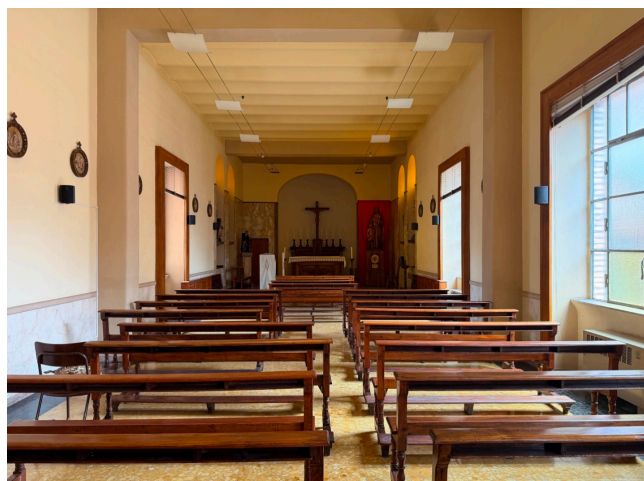

## Location 4130

SCUOLA  
ANTICA  
ROMA (RM) TESTACCIO

DISPONIBILE SU RICHIESTA

Grande istituto distribuito su due costruzioni principali e su tre livelli. Corpo centrale costituito da edificio in cortina dei primi del '900 dotato di grandi ed eleganti finestre, imponente atrio salone principale con colonnato a pianta quadrata. Cappella privata, corridoi con soffitti affrescati, biblioteca, classi di primaria e secondaria, palestra al chiuso con campo da basket, teatro, laboratorio scientifico, tecnico e artistico. Cortile esterno e ampia sala mensa. Scale sceniche e grande parcheggio privato.