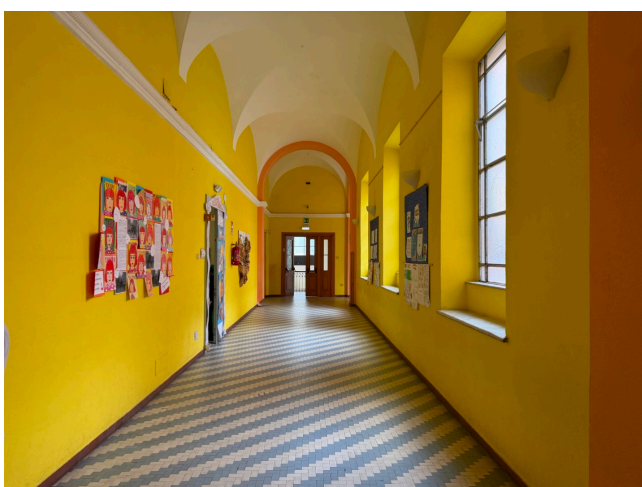

## Location 4130

SCUOLA  
ANTICA  
ROMA (RM) TESTACCIO

DISPONIBILE SU RICHIESTA

Grande istituto distribuito su due costruzioni principali e su tre livelli. Corpo centrale costituito da edificio in cortina dei primi del '900 dotato di grandi ed eleganti finestre, imponente atrio salone principale con colonnato a pianta quadrata. Cappella privata, corridoi con soffitti affrescati, biblioteca, classi di primaria e secondaria, palestra al chiuso con campo da basket, teatro, laboratorio scientifico, tecnico e artistico. Cortile esterno e ampia sala mensa. Scale sceniche e grande parcheggio privato.