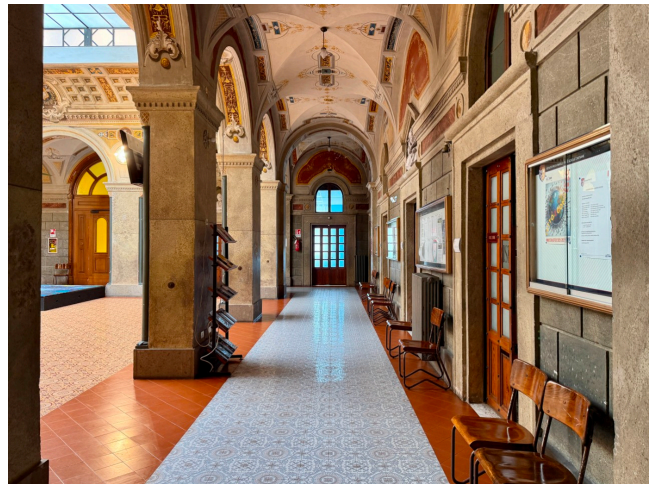

## Location 4130

SCUOLA  
ANTICA  
ROMA (RM) TESTACCIO

DISPONIBILE SU RICHIESTA

Grande istituto distribuito su due costruzioni principali e su tre livelli. Corpo centrale costituito da edificio in cortina dei primi del '900 dotato di grandi ed eleganti finestre, imponente atrio salone principale con colonnato a pianta quadrata. Cappella privata, corridoi con soffitti affrescati, biblioteca, classi di primaria e secondaria, palestra al chiuso con campo da basket, teatro, laboratorio scientifico, tecnico e artistico. Cortile esterno e ampia sala mensa. Scale sceniche e grande parcheggio privato.