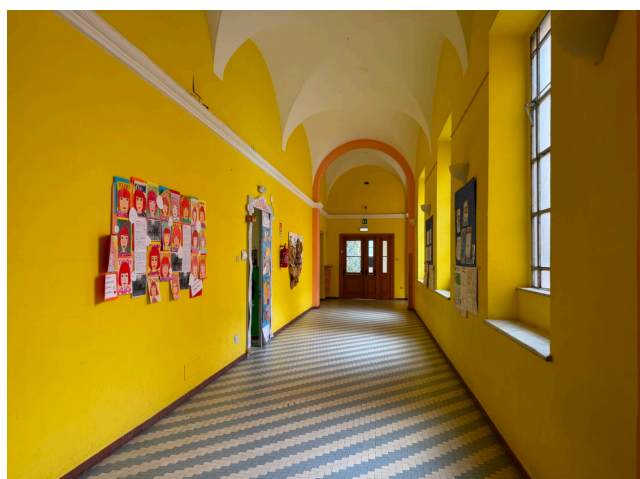

## Location 4130

SCUOLA  
ANTICA  
ROMA (RM) TESTACCIO

DISPONIBILE SU RICHIESTA

Grande istituto distribuito su due costruzioni principali e su tre livelli. Corpo centrale costituito da edificio in cortina dei primi del '900 dotato di grandi ed eleganti finestre, imponente atrio salone principale con colonnato a pianta quadrata. Cappella privata, corridoi con soffitti affrescati, biblioteca, classi di primaria e secondaria, palestra al chiuso con campo da basket, teatro, laboratorio scientifico, tecnico e artistico. Cortile esterno e ampia sala mensa. Scale sceniche e grande parcheggio privato.