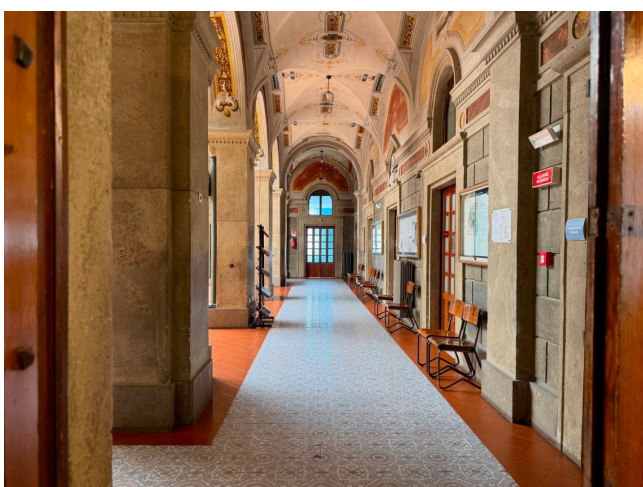

## Location 4130

SCUOLA  
ANTICA  
ROMA (RM) TESTACCIO

DISPONIBILE SU RICHIESTA

Grande istituto distribuito su due costruzioni principali e su tre livelli. Corpo centrale costituito da edificio in cortina dei primi del '900 dotato di grandi ed eleganti finestre, imponente atrio salone principale con colonnato a pianta quadrata. Cappella privata, corridoi con soffitti affrescati, biblioteca, classi di primaria e secondaria, palestra al chiuso con campo da basket, teatro, laboratorio scientifico, tecnico e artistico. Cortile esterno e ampia sala mensa. Scale sceniche e grande parcheggio privato.