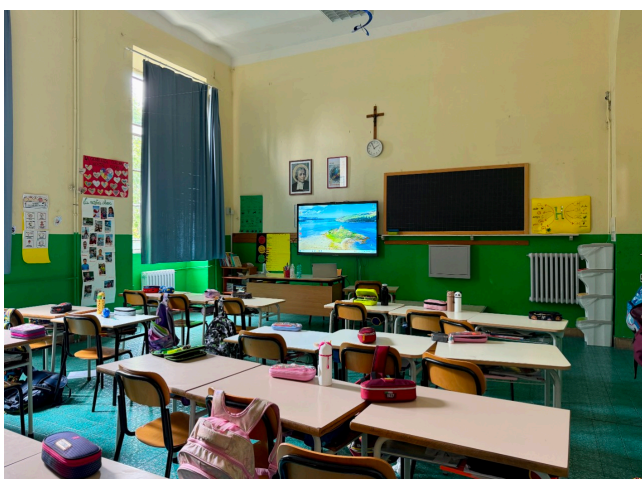

## Location 4130

SCUOLA  
ANTICA  
ROMA (RM) TESTACCIO

DISPONIBILE SU RICHIESTA

Grande istituto distribuito su due costruzioni principali e su tre livelli. Corpo centrale costituito da edificio in cortina dei primi del '900 dotato di grandi ed eleganti finestre, imponente atrio salone principale con colonnato a pianta quadrata. Cappella privata, corridoi con soffitti affrescati, biblioteca, classi di primaria e secondaria, palestra al chiuso con campo da basket, teatro, laboratorio scientifico, tecnico e artistico. Cortile esterno e ampia sala mensa. Scale sceniche e grande parcheggio privato.