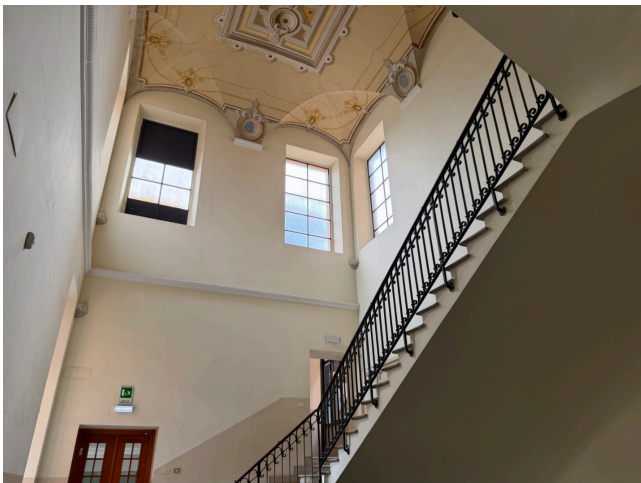

## Location 4130

SCUOLA  
ANTICA  
ROMA (RM) TESTACCIO

DISPONIBILE SU RICHIESTA

Grande istituto distribuito su due costruzioni principali e su tre livelli. Corpo centrale costituito da edificio in cortina dei primi del '900 dotato di grandi ed eleganti finestre, imponente atrio salone principale con colonnato a pianta quadrata. Cappella privata, corridoi con soffitti affrescati, biblioteca, classi di primaria e secondaria, palestra al chiuso con campo da basket, teatro, laboratorio scientifico, tecnico e artistico. Cortile esterno e ampia sala mensa. Scale sceniche e grande parcheggio privato.