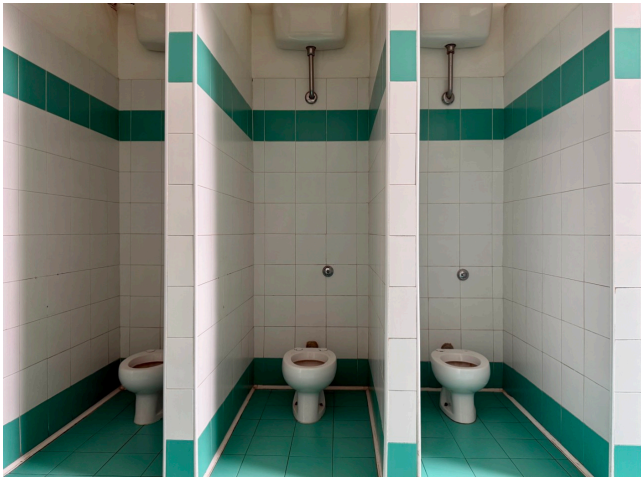

## Location 4130

SCUOLA  
ANTICA  
ROMA (RM) TESTACCIO

DISPONIBILE SU RICHIESTA

Grande istituto distribuito su due costruzioni principali e su tre livelli. Corpo centrale costituito da edificio in cortina dei primi del '900 dotato di grandi ed eleganti finestre, imponente atrio salone principale con colonnato a pianta quadrata. Cappella privata, corridoi con soffitti affrescati, biblioteca, classi di primaria e secondaria, palestra al chiuso con campo da basket, teatro, laboratorio scientifico, tecnico e artistico. Cortile esterno e ampia sala mensa. Scale sceniche e grande parcheggio privato.