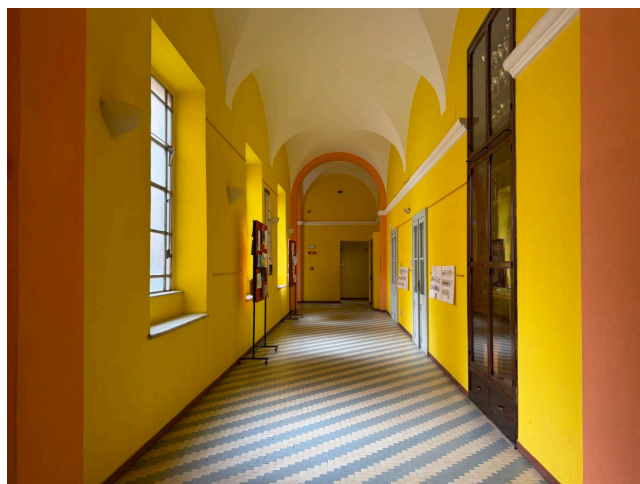

## Location 4130

SCUOLA  
ANTICA  
ROMA (RM) TESTACCIO

DISPONIBILE SU RICHIESTA

Grande istituto distribuito su due costruzioni principali e su tre livelli. Corpo centrale costituito da edificio in cortina dei primi del '900 dotato di grandi ed eleganti finestre, imponente atrio salone principale con colonnato a pianta quadrata. Cappella privata, corridoi con soffitti affrescati, biblioteca, classi di primaria e secondaria, palestra al chiuso con campo da basket, teatro, laboratorio scientifico, tecnico e artistico. Cortile esterno e ampia sala mensa. Scale sceniche e grande parcheggio privato.