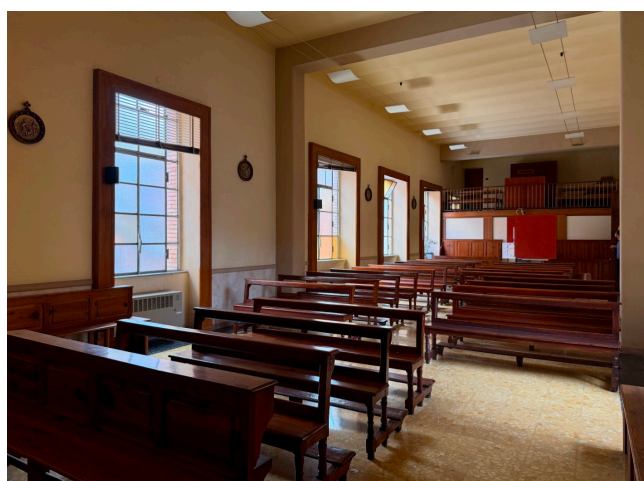

## Location 4130

SCUOLA  
ANTICA  
ROMA (RM) TESTACCIO

DISPONIBILE SU RICHIESTA

Grande istituto distribuito su due costruzioni principali e su tre livelli. Corpo centrale costituito da edificio in cortina dei primi del '900 dotato di grandi ed eleganti finestre, imponente atrio salone principale con colonnato a pianta quadrata. Cappella privata, corridoi con soffitti affrescati, biblioteca, classi di primaria e secondaria, palestra al chiuso con campo da basket, teatro, laboratorio scientifico, tecnico e artistico. Cortile esterno e ampia sala mensa. Scale sceniche e grande parcheggio privato.