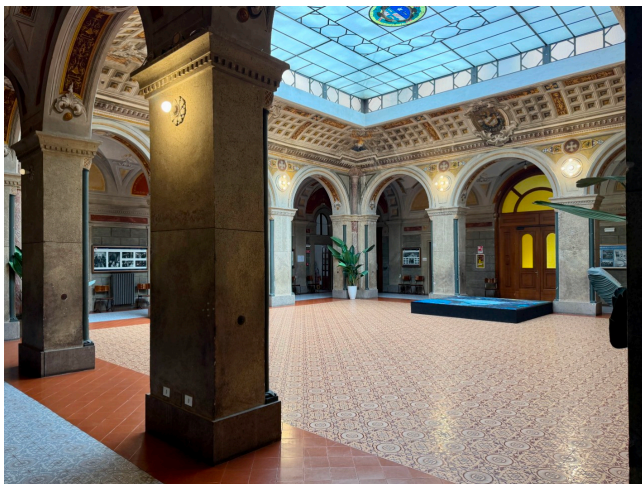

## Location 4130

SCUOLA  
ANTICA  
ROMA (RM) TESTACCIO

DISPONIBILE SU RICHIESTA

Grande istituto distribuito su due costruzioni principali e su tre livelli. Corpo centrale costituito da edificio in cortina dei primi del '900 dotato di grandi ed eleganti finestre, imponente atrio salone principale con colonnato a pianta quadrata. Cappella privata, corridoi con soffitti affrescati, biblioteca, classi di primaria e secondaria, palestra al chiuso con campo da basket, teatro, laboratorio scientifico, tecnico e artistico. Cortile esterno e ampia sala mensa. Scale sceniche e grande parcheggio privato.