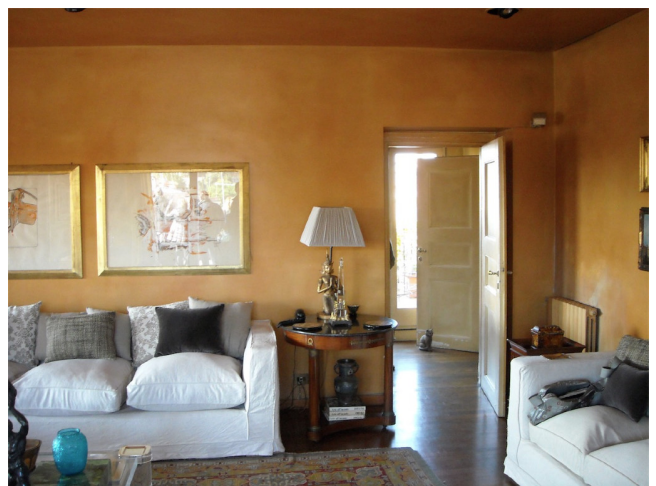

## Location 413

ATTICO  
CLASSICO  
ROMA (RM) TRIDENTE

bellissimo attico a via del corso, con terrazzo e vista sui tetti del centro storico, arredamento di livello su livelli con ascensore interno.

Si può consultare la scheda online di questa location all'indirizzo <http://www.inlocation.it/location/413>