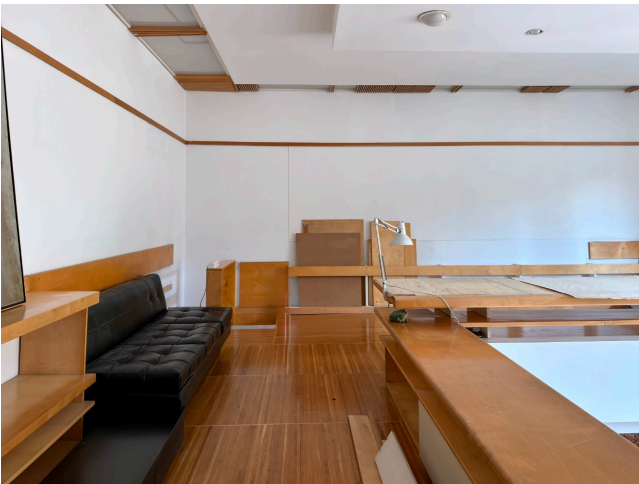

## Location 4129

LOFT

ANNI 50/70

ROMA (RM) TRIDENTE

Studio d'artista di grande fascino degli anni 70/80 rimasto immutato. Ampio spazio a doppia altezza con soppalco, uso di legno e linee architettoniche perfette.