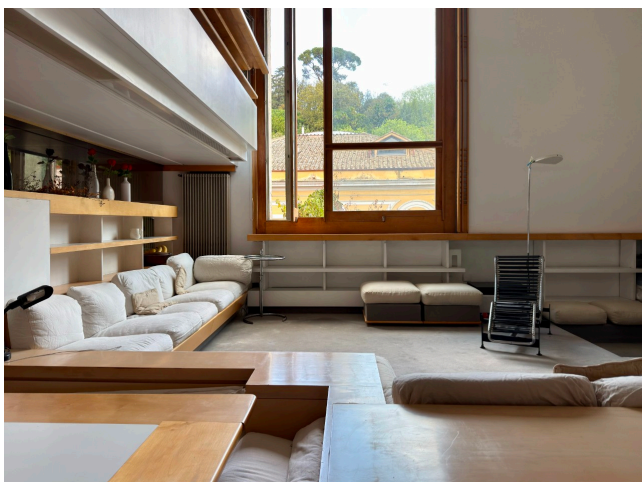

## Location 4129

LOFT

ANNI 50/70

ROMA (RM) TRIDENTE

Studio d'artista di grande fascino degli anni 70/80 rimasto immutato. Ampio spazio a doppia altezza con soppalco, uso di legno e linee architettoniche perfette.