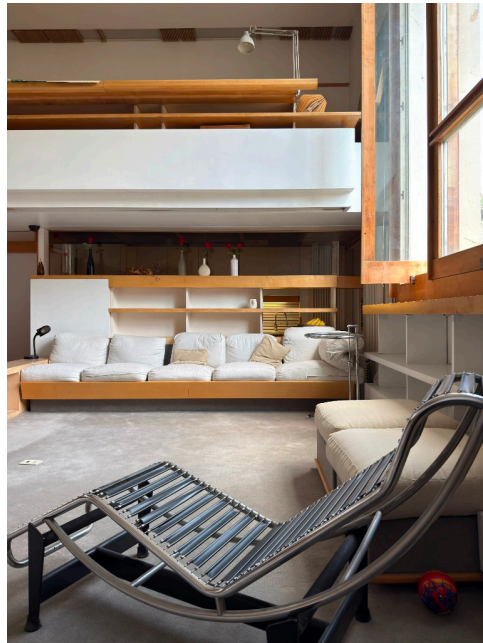

## Location 4129

LOFT

ANNI 50/70

ROMA (RM) TRIDENTE

Studio d'artista di grande fascino degli anni 70/80 rimasto immutato. Ampio spazio a doppia altezza con soppalco, uso di legno e linee architettoniche perfette.