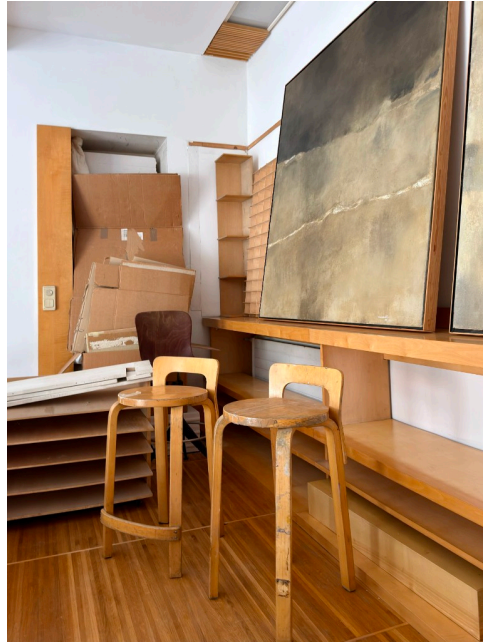

## Location 4129

LOFT

ANNI 50/70

ROMA (RM) TRIDENTE

Studio d'artista di grande fascino degli anni 70/80 rimasto immutato. Ampio spazio a doppia altezza con soppalco, uso di legno e linee architettoniche perfette.