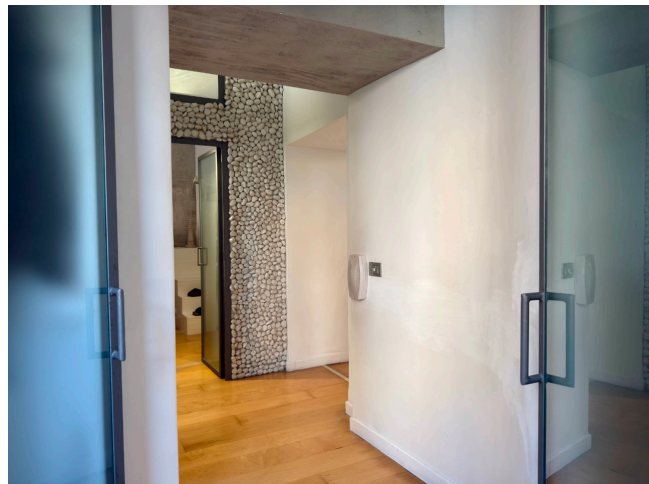

## Location 4128

APPARTAMENTO  
MODERNO  
ROMA (RM) GIANICOLO - MONTEVERDE

Appartamento al piano terra con ingresso indipendente e giardino privato. Ingresso salone doppio con soffitti a volta, cucina con isola, grande bagno, due stanze da letto.