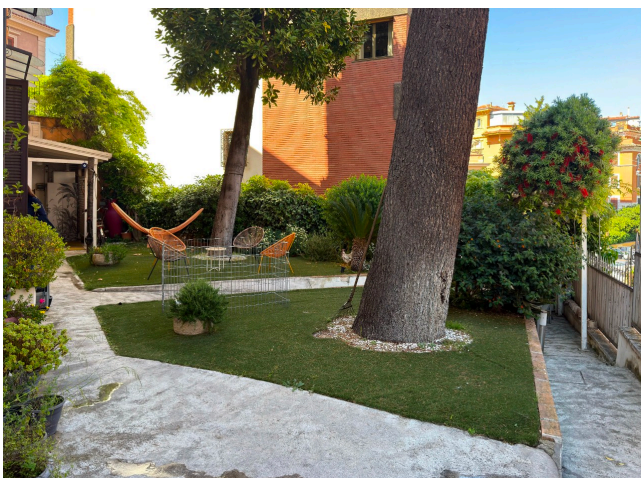

## Location 4128

APPARTAMENTO  
MODERNO  
ROMA (RM) GIANICOLO - MONTEVERDE

Appartamento al piano terra con ingresso indipendente e giardino privato. Ingresso salone doppio con soffitti a volta, cucina con isola, grande bagno, due stanze da letto.