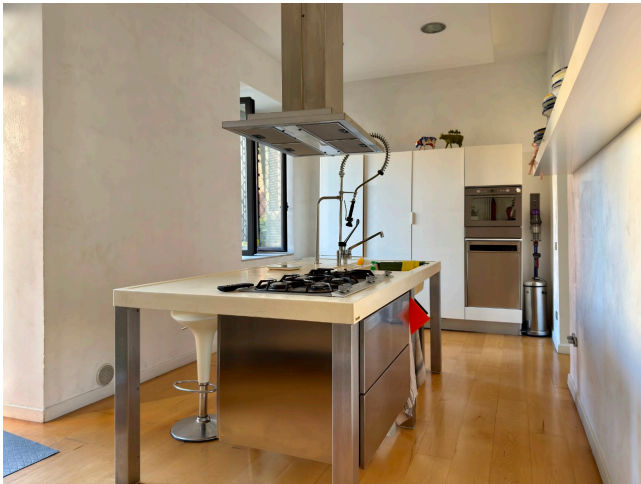

## Location 4128

APPARTAMENTO  
MODERNO  
ROMA (RM) GIANICOLO - MONTEVERDE

Appartamento al piano terra con ingresso indipendente e giardino privato. Ingresso salone doppio con soffitti a volta, cucina con isola, grande bagno, due stanze da letto.