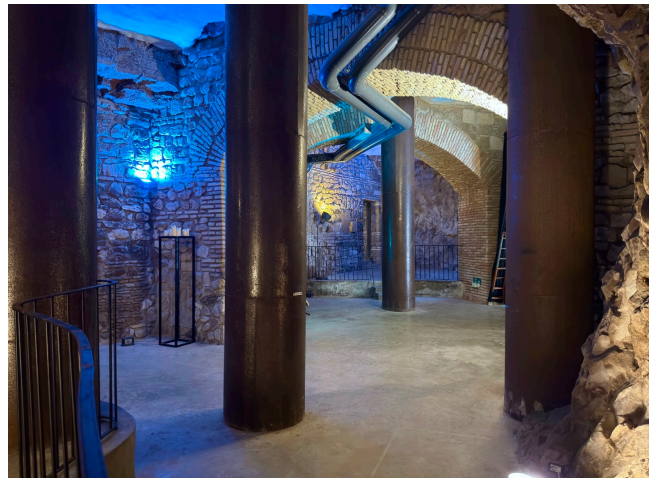

Location 4127

GROTTA / CARCERE
VUOTO
ROMA (RM) GIANICOLO - MONTEVERDE

Ampie grotte con pavimenti in cemento, muri a mattoni, colonne in acciaio. Varie stanze collegate tra loro con scale e passaggi. Corrente elettrica e bagni.