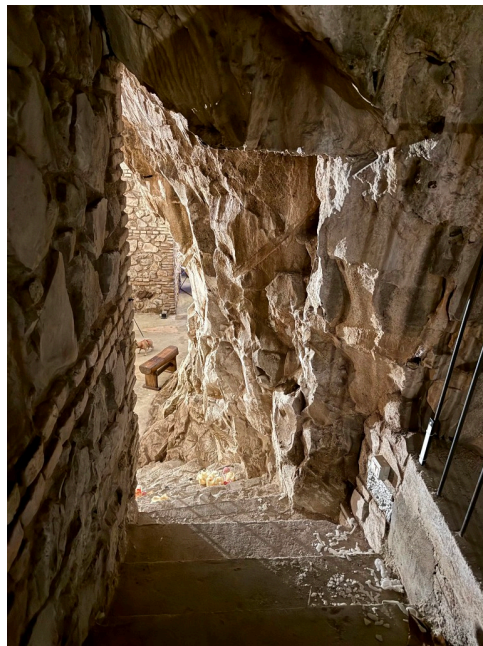

Location 4127

GROTTA / CARCERE
VUOTO
ROMA (RM) GIANICOLO - MONTEVERDE

Ampie grotte con pavimenti in cemento, muri a mattoni, colonne in acciaio. Varie stanze collegate tra loro con scale e passaggi. Corrente elettrica e bagni.