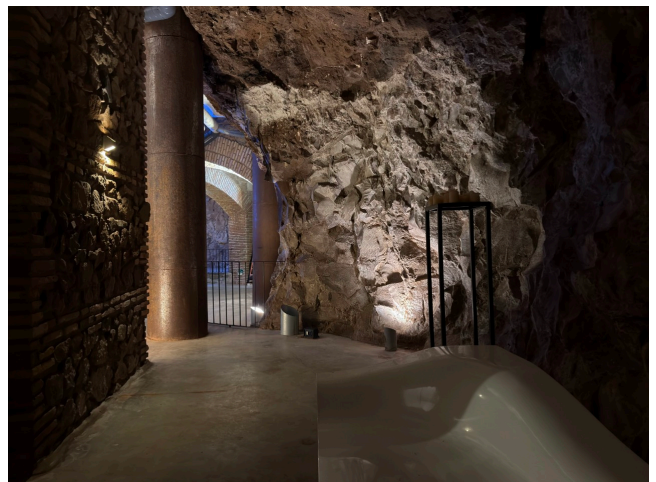

Location 4127

GROTTA / CARCERE
VUOTO
ROMA (RM) GIANICOLO - MONTEVERDE

Ampie grotte con pavimenti in cemento, muri a mattoni, colonne in acciaio. Varie stanze collegate tra loro con scale e passaggi. Corrente elettrica e bagni.