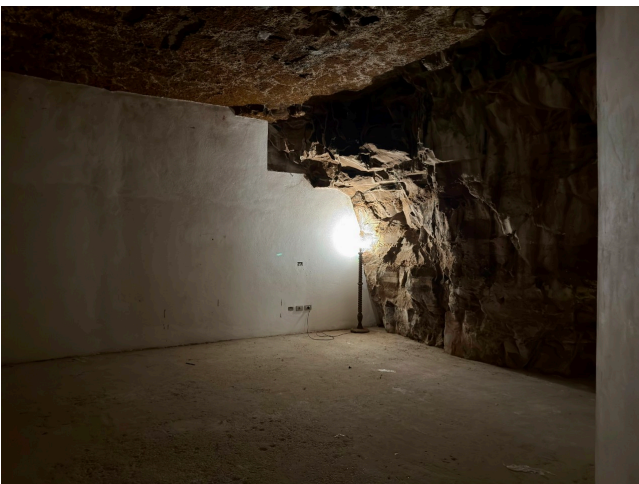

Location 4127

GROTTA / CARCERE
VUOTO
ROMA (RM) GIANICOLO - MONTEVERDE

Ampie grotte con pavimenti in cemento, muri a mattoni, colonne in acciaio. Varie stanze collegate tra loro con scale e passaggi. Corrente elettrica e bagni.