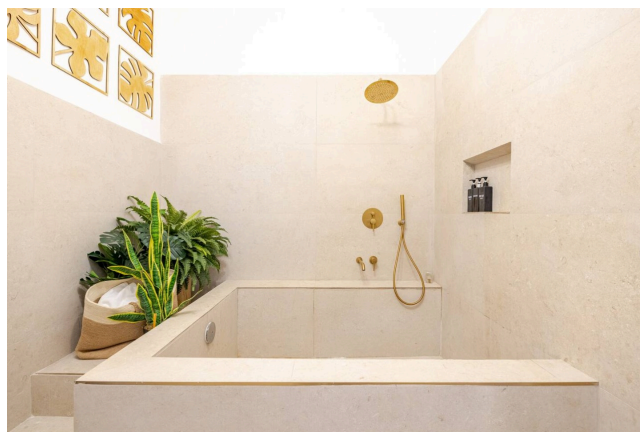

## Location 4126

APPARTAMENTO  
BOHEMIEN  
ROMA (RM) SALARIO - TRIESTE

Appartamento al 4° piano con ascensore, balconato, con ingresso, ampio corridoio, pavimenti in marmo dell'epoca, doppio salone, grande camera letto principale con bagno.