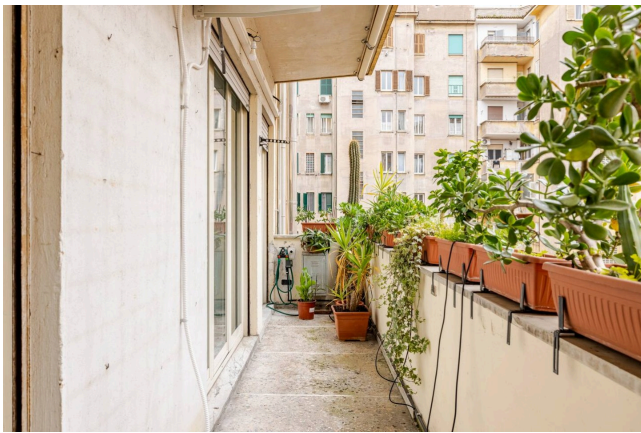

## Location 4126

APPARTAMENTO  
BOHEMIEN  
ROMA (RM) SALARIO - TRIESTE

Appartamento al 4° piano con ascensore, balconato, con ingresso, ampio corridoio, pavimenti in marmo dell'epoca, doppio salone, grande camera letto principale con bagno.