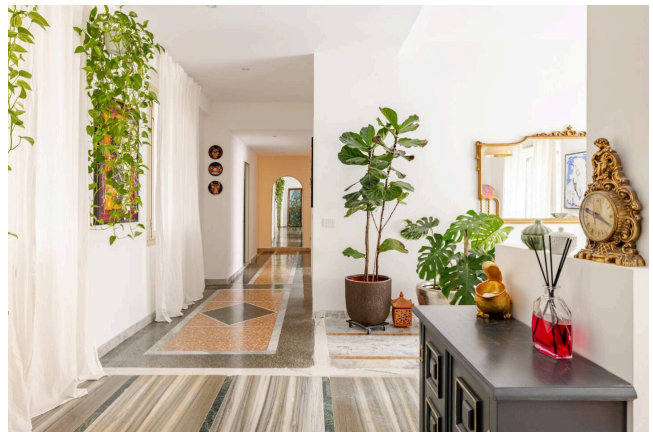

## Location 4126

APPARTAMENTO  
BOHEMIEN  
ROMA (RM) SALARIO - TRIESTE

Appartamento al 4° piano con ascensore, balconato, con ingresso, ampio corridoio, pavimenti in marmo dell'epoca, doppio salone, grande camera letto principale con bagno.