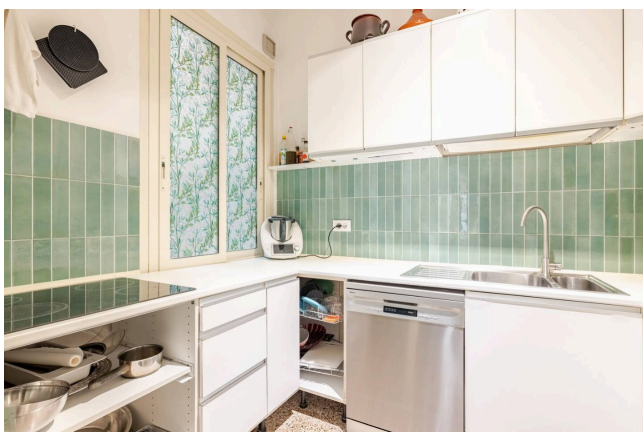

## Location 4126

APPARTAMENTO  
BOHEMIEN  
ROMA (RM) SALARIO - TRIESTE

Appartamento al 4° piano con ascensore, balconato, con ingresso, ampio corridoio, pavimenti in marmo dell'epoca, doppio salone, grande camera letto principale con bagno.