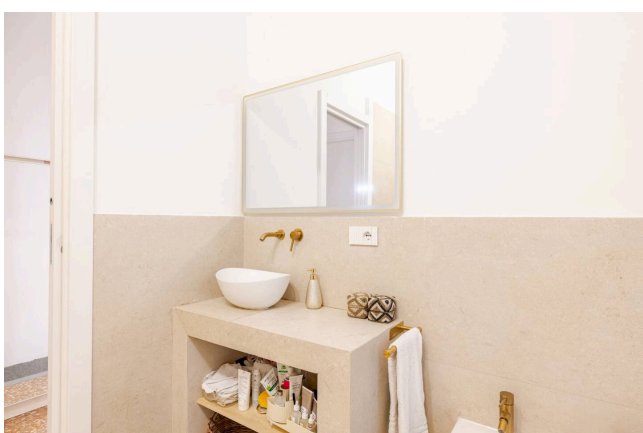

## Location 4126

APPARTAMENTO  
BOHEMIEN  
ROMA (RM) SALARIO - TRIESTE

Appartamento al 4° piano con ascensore, balconato, con ingresso, ampio corridoio, pavimenti in marmo dell'epoca, doppio salone, grande camera letto principale con bagno.