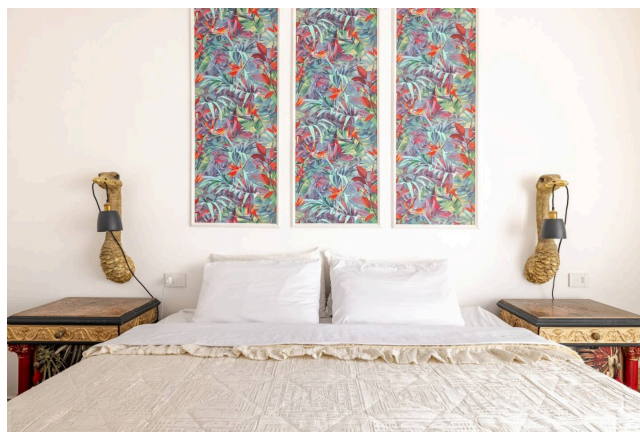

## Location 4126

APPARTAMENTO  
BOHEMIEN  
ROMA (RM) SALARIO - TRIESTE

Appartamento al 4° piano con ascensore, balconato, con ingresso, ampio corridoio, pavimenti in marmo dell'epoca, doppio salone, grande camera letto principale con bagno.