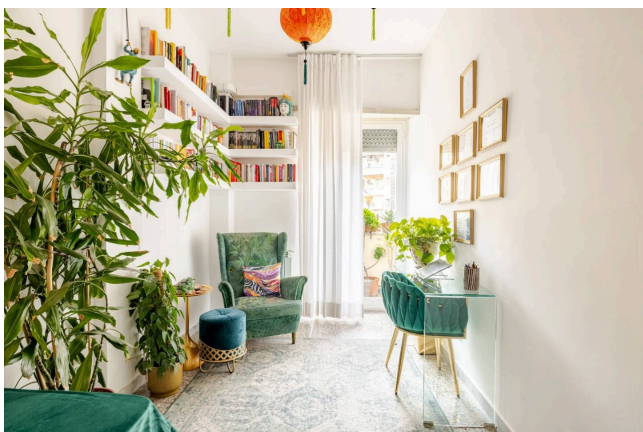

## Location 4126

APPARTAMENTO  
BOHEMIEN  
ROMA (RM) SALARIO - TRIESTE

Appartamento al 4° piano con ascensore, balconato, con ingresso, ampio corridoio, pavimenti in marmo dell'epoca, doppio salone, grande camera letto principale con bagno.