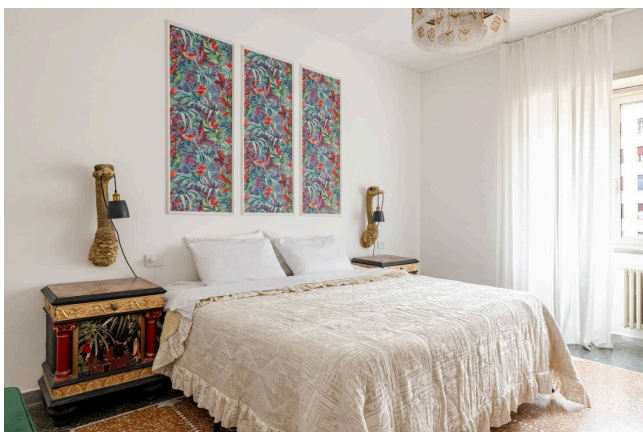

## Location 4126

APPARTAMENTO  
BOHEMIEN  
ROMA (RM) SALARIO - TRIESTE

Appartamento al 4° piano con ascensore, balconato, con ingresso, ampio corridoio, pavimenti in marmo dell'epoca, doppio salone, grande camera letto principale con bagno.