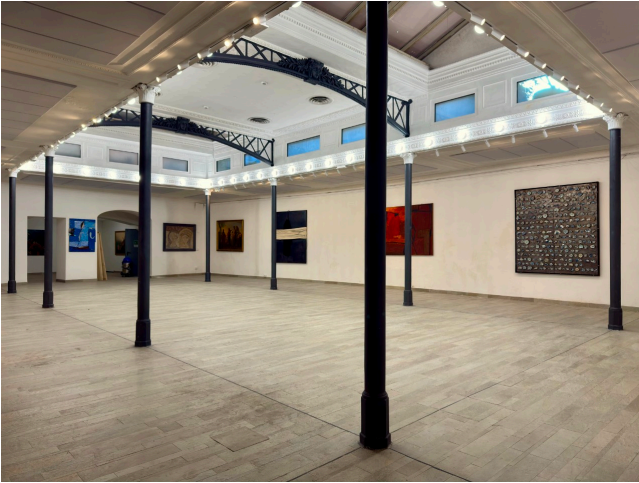

Location 4125

LOFT
CONTEMPORANEO
ROMA (RM) NAVONA / CAMPO DE' FIORI / PANTHEON

Spazio dallo stile liberty con ingresso indipendente su strada. Lo spazio è formato da un ingresso ampio, il salone principale con colonne in ghisa e lucernari, circondato da 4 stanze. Corrente elettrica al momento 15 kw, bagni ok, no climatizzazione al momento e no parcheggio.