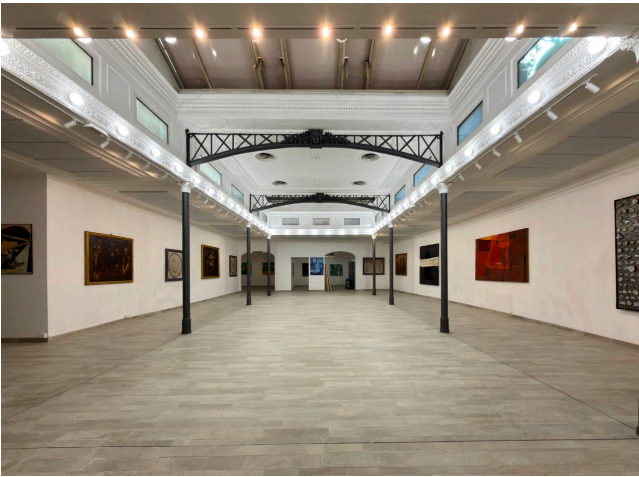

Location 4125

LOFT
CONTEMPORANEO
ROMA (RM) NAVONA / CAMPO DE' FIORI / PANTHEON

Spazio dallo stile liberty con ingresso indipendente su strada. Lo spazio è formato da un ingresso ampio, il salone principale con colonne in ghisa e lucernari, circondato da 4 stanze. Corrente elettrica al momento 15 kw, bagni ok, no climatizzazione al momento e no parcheggio.