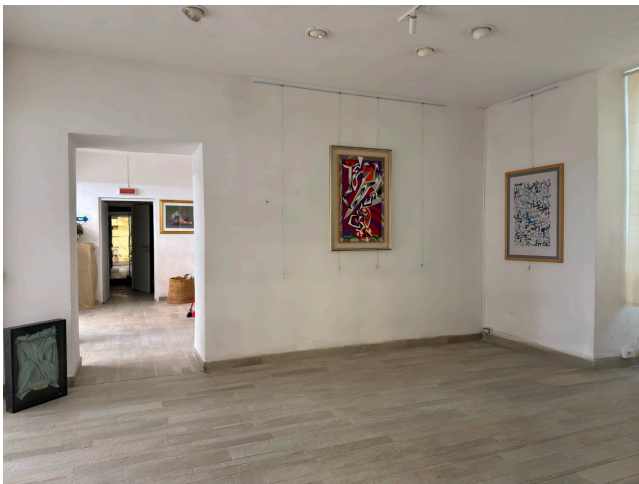

Location 4125

LOFT
CONTEMPORANEO
ROMA (RM) NAVONA / CAMPO DE' FIORI / PANTHEON

Spazio dallo stile liberty con ingresso indipendente su strada. Lo spazio è formato da un ingresso ampio, il salone principale con colonne in ghisa e lucernari, circondato da 4 stanze. Corrente elettrica al momento 15 kw, bagni ok, no climatizzazione al momento e no parcheggio.