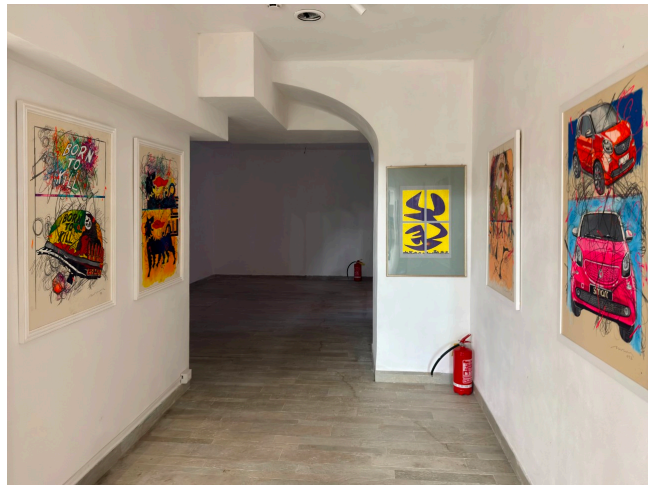

Location 4125

LOFT
CONTEMPORANEO
ROMA (RM) NAVONA / CAMPO DE' FIORI / PANTHEON

Spazio dallo stile liberty con ingresso indipendente su strada. Lo spazio è formato da un ingresso ampio, il salone principale con colonne in ghisa e lucernari, circondato da 4 stanze. Corrente elettrica al momento 15 kw, bagni ok, no climatizzazione al momento e no parcheggio.