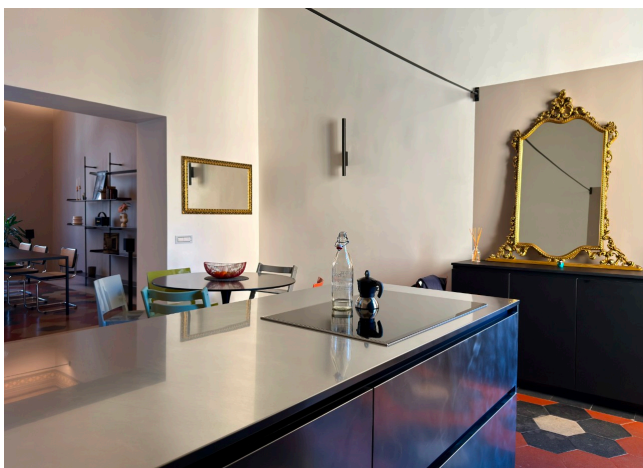

Location 4124

APPARTAMENTO
MODERNO
ROMA (RM) MONTI

Palazzo del 1890, grande appartamento piano nobile di 200mq con pavimenti e affreschi dell'epoca ma con ristrutturazione moderna. Ingresso sul corridoio a volta, salone affrescato con tv e pranzo, a vista la cucina in acciaio con isola. Area notte con tre stanze da letto e servizi.