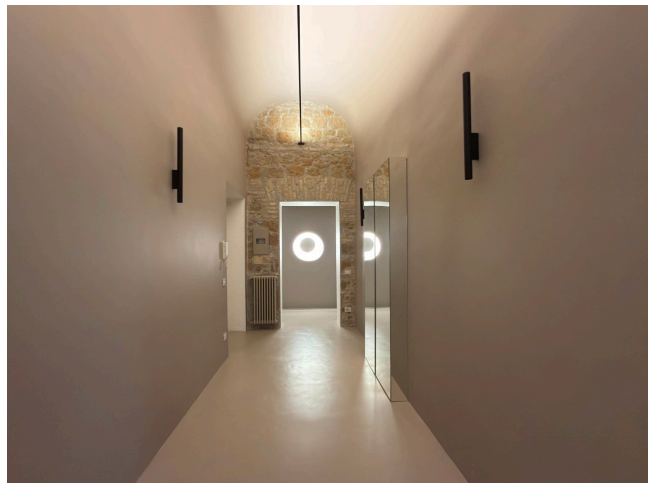

Location 4124

APPARTAMENTO
MODERNO
ROMA (RM) MONTI

Palazzo del 1890, grande appartamento piano nobile di 200mq con pavimenti e affreschi dell'epoca ma con ristrutturazione moderna. Ingresso sul corridoio a volta, salone affrescato con tv e pranzo, a vista la cucina in acciaio con isola. Area notte con tre stanze da letto e servizi.