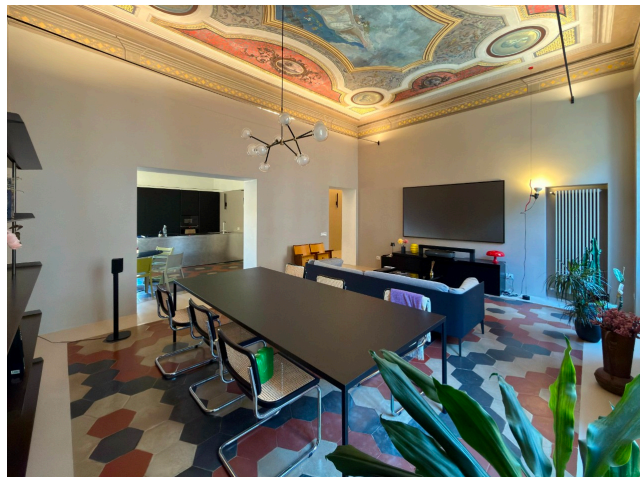

Location 4124

APPARTAMENTO
MODERNO
ROMA (RM) MONTI

Palazzo del 1890, grande appartamento piano nobile di 200mq con pavimenti e affreschi dell'epoca ma con ristrutturazione moderna. Ingresso sul corridoio a volta, salone affrescato con tv e pranzo, a vista la cucina in acciaio con isola. Area notte con tre stanze da letto e servizi.