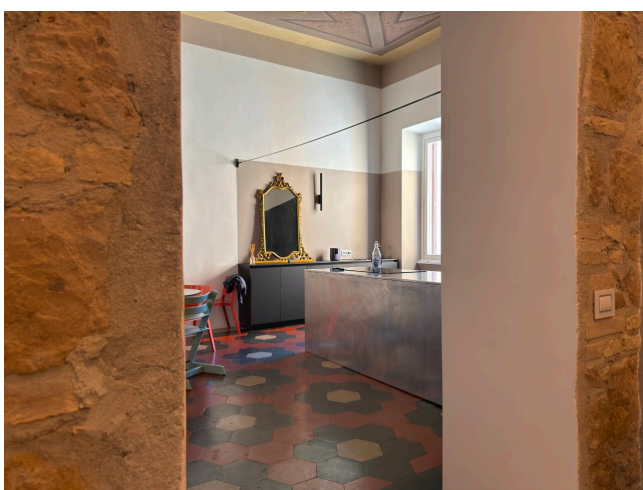

Location 4124

APPARTAMENTO
MODERNO
ROMA (RM) MONTI

Palazzo del 1890, grande appartamento piano nobile di 200mq con pavimenti e affreschi dell'epoca ma con ristrutturazione moderna. Ingresso sul corridoio a volta, salone affrescato con tv e pranzo, a vista la cucina in acciaio con isola. Area notte con tre stanze da letto e servizi.