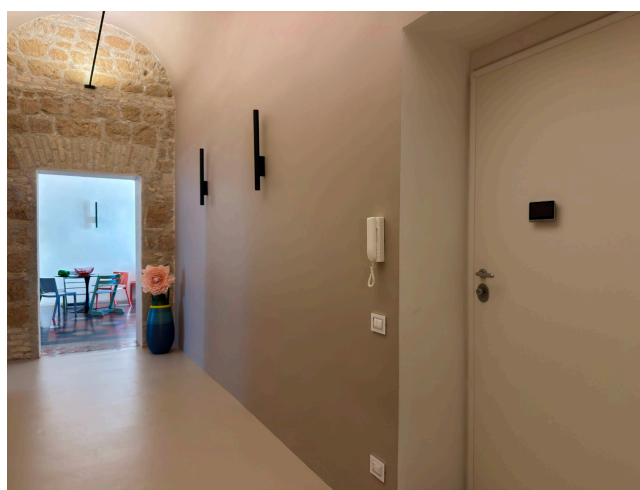

Location 4124

APPARTAMENTO
MODERNO
ROMA (RM) MONTI

Palazzo del 1890, grande appartamento piano nobile di 200mq con pavimenti e affreschi dell'epoca ma con ristrutturazione moderna. Ingresso sul corridoio a volta, salone affrescato con tv e pranzo, a vista la cucina in acciaio con isola. Area notte con tre stanze da letto e servizi.