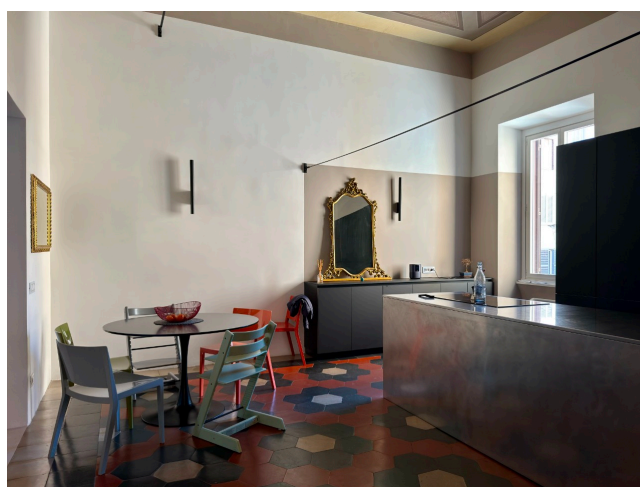

Location 4124

APPARTAMENTO
MODERNO
ROMA (RM) MONTI

Palazzo del 1890, grande appartamento piano nobile di 200mq con pavimenti e affreschi dell'epoca ma con ristrutturazione moderna. Ingresso sul corridoio a volta, salone affrescato con tv e pranzo, a vista la cucina in acciaio con isola. Area notte con tre stanze da letto e servizi.