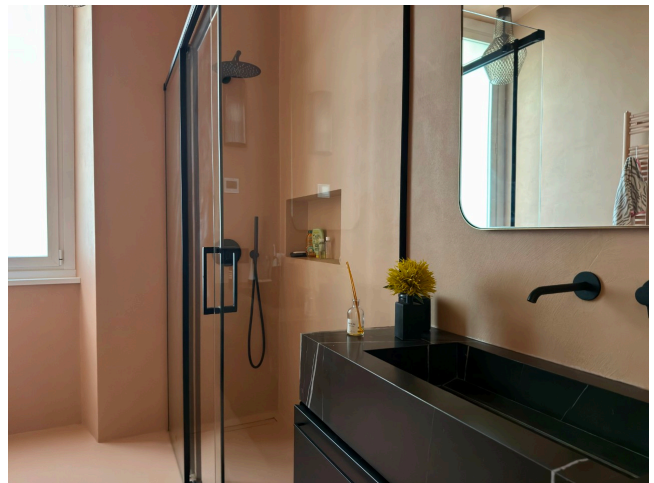

Location 4124

APPARTAMENTO
MODERNO
ROMA (RM) MONTI

Palazzo del 1890, grande appartamento piano nobile di 200mq con pavimenti e affreschi dell'epoca ma con ristrutturazione moderna. Ingresso sul corridoio a volta, salone affrescato con tv e pranzo, a vista la cucina in acciaio con isola. Area notte con tre stanze da letto e servizi.