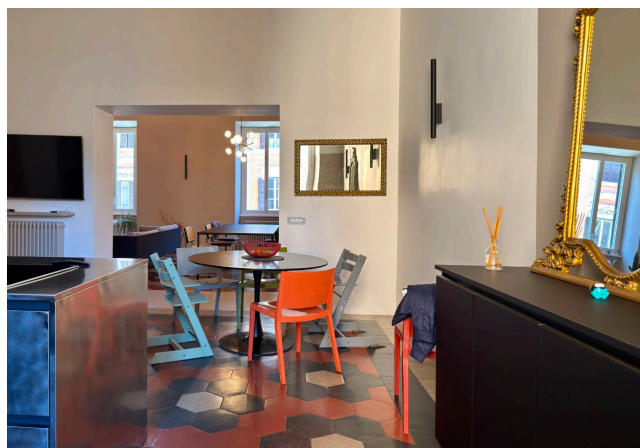

Location 4124

APPARTAMENTO
MODERNO
ROMA (RM) MONTI

Palazzo del 1890, grande appartamento piano nobile di 200mq con pavimenti e affreschi dell'epoca ma con ristrutturazione moderna. Ingresso sul corridoio a volta, salone affrescato con tv e pranzo, a vista la cucina in acciaio con isola. Area notte con tre stanze da letto e servizi.