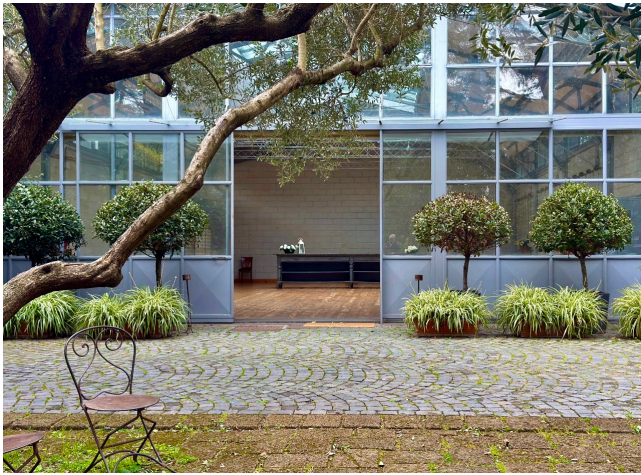

## Location 4123

LOFT  
BOHEMIEN  
ROMA (RM) TUSCOLANO - APPIO - CINECITTÀ

Struttura di grande fascino, spazio open space di circa 200 mq, con pavimento in legno antico, lucernaio oscurabile sul tetto, ampia vetrata antica sul cortile/giardino privato. Stanza di servizio annessa. Ideale per servizi fotografici, sala prova, set x spot pubblicitari. Zona Appia Antica. Dimensioni: 11 m. x 15 m. H 4.20 - 5.70 m