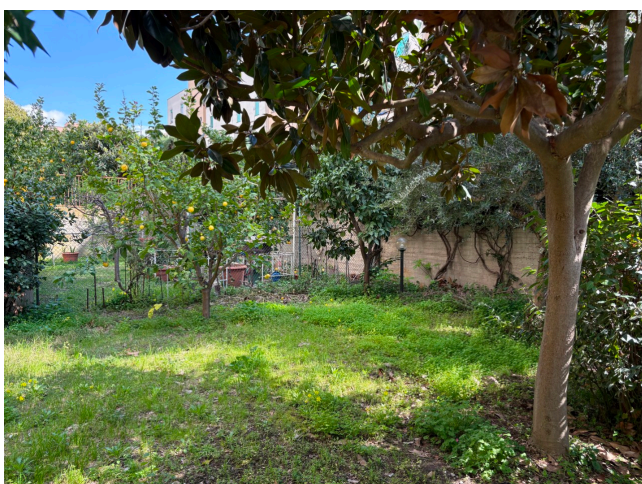

Location 4121

APPARTAMENTO
POPOLARE
ROMA (RM) ROMA SUD

Appartamento al piano rialzato in condominio popolare.

Si può consultare la scheda online di questa location all'indirizzo <http://www.inlocation.it/location/4121>