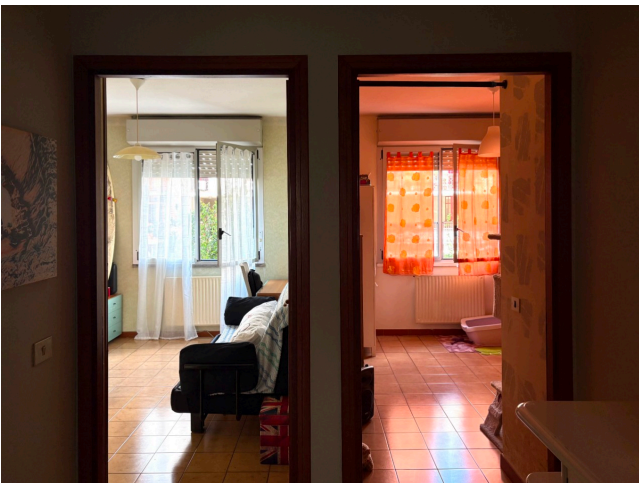

Location 4121

APPARTAMENTO
POPOLARE
ROMA (RM) ROMA SUD

Appartamento al piano rialzato in condominio popolare.

Si può consultare la scheda online di questa location all'indirizzo <http://www.inlocation.it/location/4121>