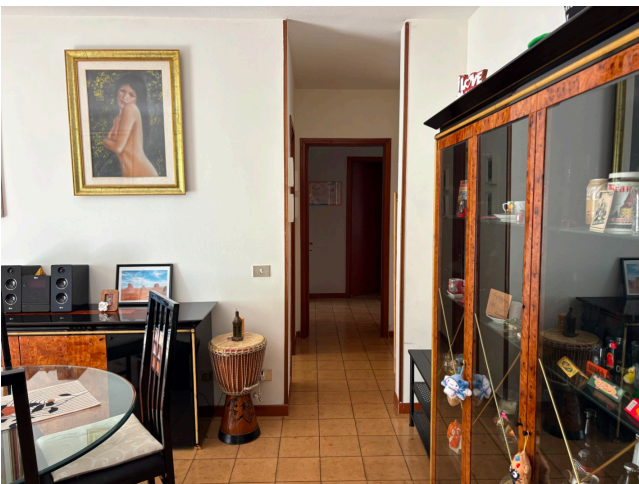

Location 4121

APPARTAMENTO
POPOLARE
ROMA (RM) ROMA SUD

Appartamento al piano rialzato in condominio popolare.

Si può consultare la scheda online di questa location all'indirizzo <http://www.inlocation.it/location/4121>