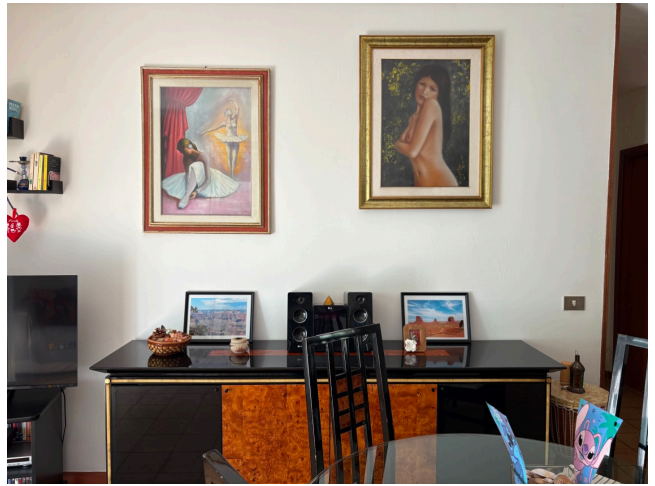

Location 4121

APPARTAMENTO
POPOLARE
ROMA (RM) ROMA SUD

Appartamento al piano rialzato in condominio popolare.

Si può consultare la scheda online di questa location all'indirizzo <http://www.inlocation.it/location/4121>