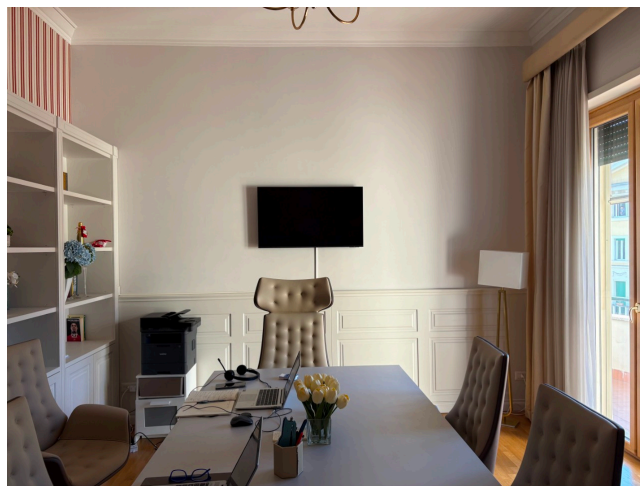

Location 4120

APPARTAMENTO
CONTEMPORANEO
ROMA (RM) PRATI - VATICANO

Appartamento classico, nello stabile disponiamo di altra location.

Si può consultare la scheda online di questa location all'indirizzo <http://www.inlocation.it/location/4120>