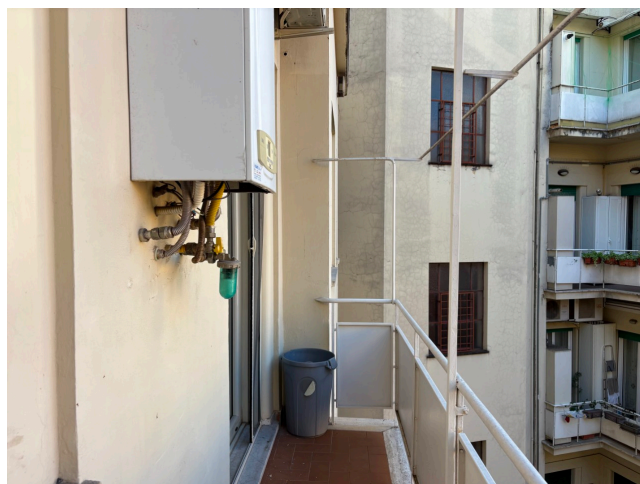

Location 4120

APPARTAMENTO
CONTEMPORANEO
ROMA (RM) PRATI - VATICANO

Appartamento classico, nello stabile disponiamo di altra location.

Si può consultare la scheda online di questa location all'indirizzo <http://www.inlocation.it/location/4120>