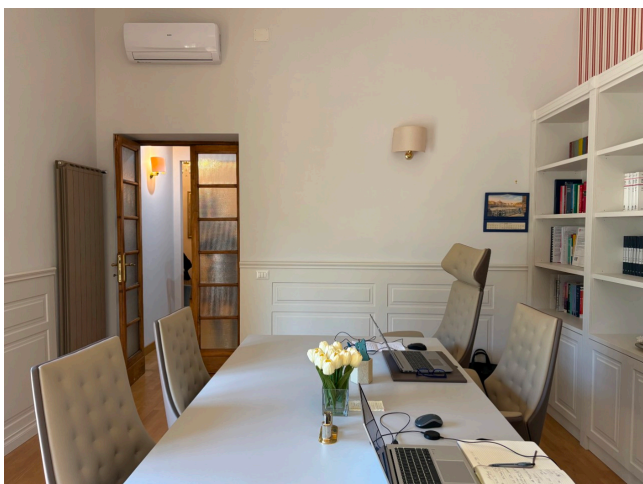

Location 4120

APPARTAMENTO
CONTEMPORANEO
ROMA (RM) PRATI - VATICANO

Appartamento classico, nello stabile disponiamo di altra location.

Si può consultare la scheda online di questa location all'indirizzo <http://www.inlocation.it/location/4120>