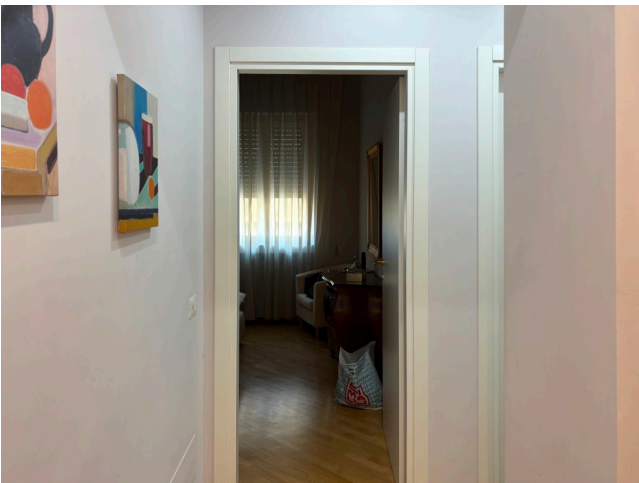

Location 4120

APPARTAMENTO
CONTEMPORANEO
ROMA (RM) PRATI - VATICANO

Appartamento classico, nello stabile disponiamo di altra location.

Si può consultare la scheda online di questa location all'indirizzo <http://www.inlocation.it/location/4120>