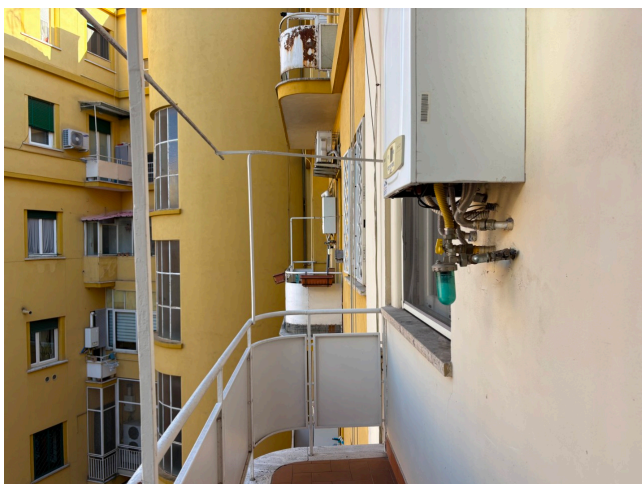

Location 4120

APPARTAMENTO
CONTEMPORANEO
ROMA (RM) PRATI - VATICANO

Appartamento classico, nello stabile disponiamo di altra location.

Si può consultare la scheda online di questa location all'indirizzo <http://www.inlocation.it/location/4120>