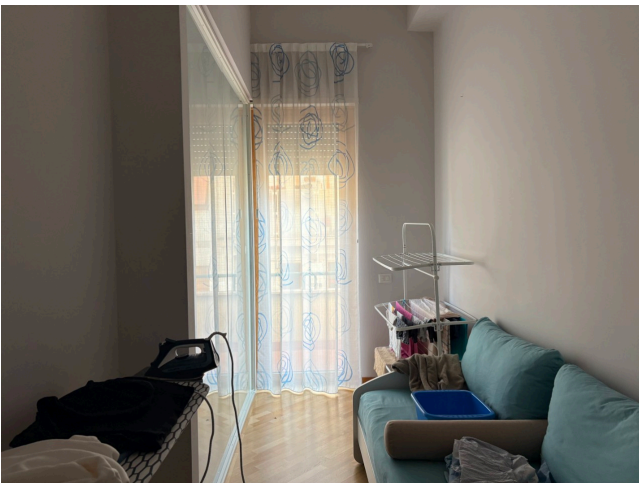

Location 4120

APPARTAMENTO
CONTEMPORANEO
ROMA (RM) PRATI - VATICANO

Appartamento classico, nello stabile disponiamo di altra location.

Si può consultare la scheda online di questa location all'indirizzo <http://www.inlocation.it/location/4120>