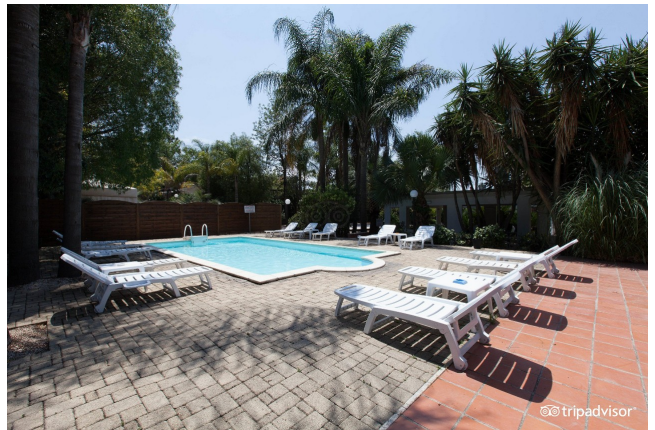

Location 4119

HOTEL
POPOLARE
ROMA (RM)

Hotel anni 80/90 con piscina

Si può consultare la scheda online di questa location all'indirizzo <http://www.inlocation.it/location/4119>