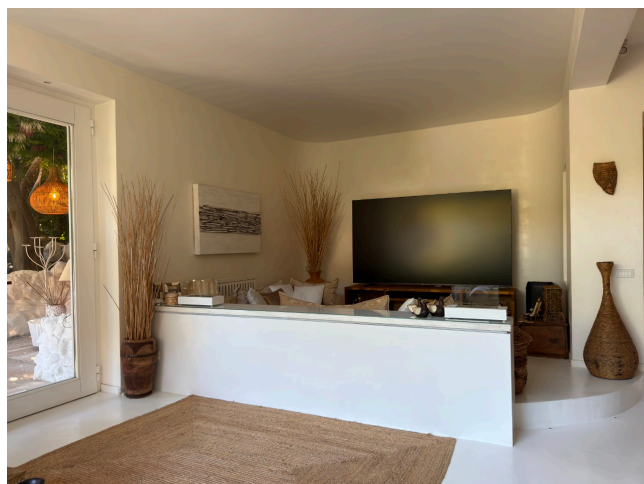

Location 4118

APPARTAMENTO
BOHEMIEN
ROMA (RM) PONTE MILVIO - FARNESINA - CASSIA

Appartamento a via Cortina d'Ampezzo, pianoterra con giardino e piscina, disposto su due livelli. Piano terra con salone ampio e mosso con salotti, tv e pranzo, ampie vetrate sul giardino attrezzato con piscina e portico. Sempre a piano terra cucina con isola, stanza e bagno. Primo piano con due stanze balconate e servizi.