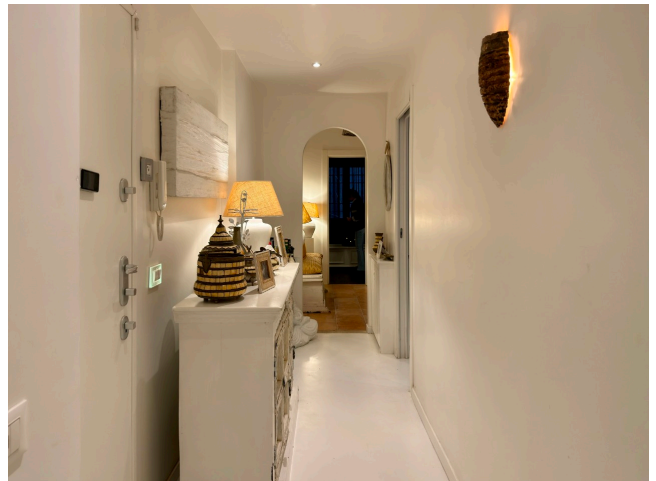

Location 4118

APPARTAMENTO
BOHEMIEN
ROMA (RM) PONTE MILVIO - FARNESINA - CASSIA

Appartamento a via Cortina d'Ampezzo, pianoterra con giardino e piscina, disposto su due livelli. Piano terra con salone ampio e mosso con salotti, tv e pranzo, ampie vetrate sul giardino attrezzato con piscina e portico. Sempre a piano terra cucina con isola, stanza e bagno. Primo piano con due stanze balconate e servizi.