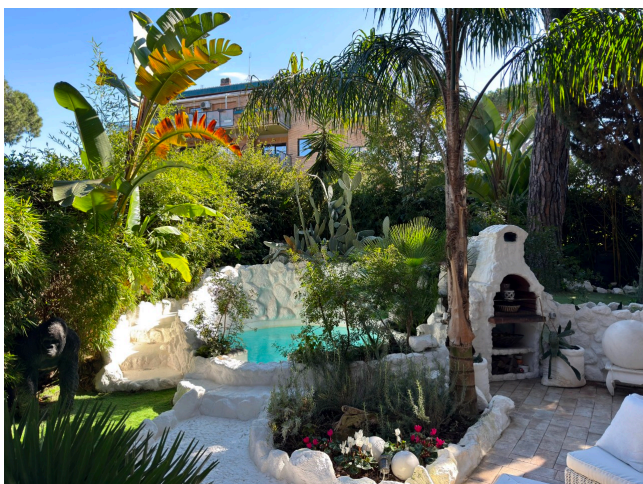

Location 4118

APPARTAMENTO
BOHEMIEN
ROMA (RM) PONTE MILVIO - FARNESINA - CASSIA

Appartamento a via Cortina d'Ampezzo, pianoterra con giardino e piscina, disposto su due livelli. Piano terra con salone ampio e mosso con salotti, tv e pranzo, ampie vetrate sul giardino attrezzato con piscina e portico. Sempre a piano terra cucina con isola, stanza e bagno. Primo piano con due stanze balconate e servizi.