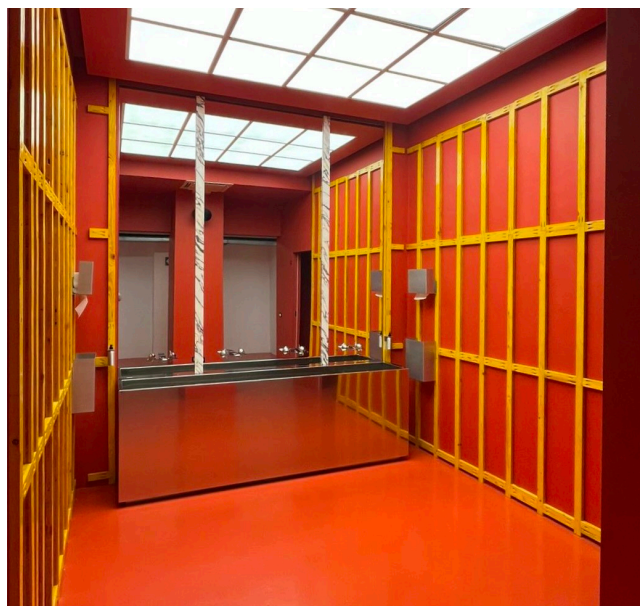

Location 4116

LOFT
MINIMALISTA
ROMA (RM) OSTIENSE

Spazio loft total white, aree limbo, lucernari, cucina, bagni scenici, spazi back, corte esterna, ingresso carraio x auto, rampa per scarico materiali. Fornitura di corrente elettrica 70Kw e camerini.