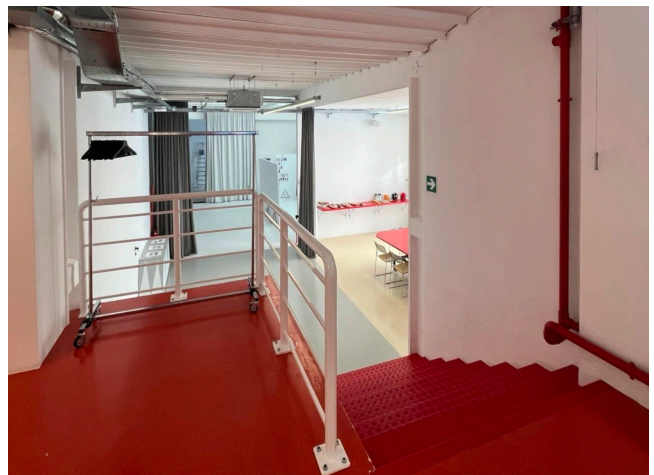

Location 4116

LOFT
MINIMALISTA
ROMA (RM) OSTIENSE

Spazio loft total white, aree limbo, lucernari, cucina, bagni scenici, spazi back, corte esterna, ingresso carraio x auto, rampa per scarico materiali. Fornitura di corrente elettrica 70Kw e camerini.