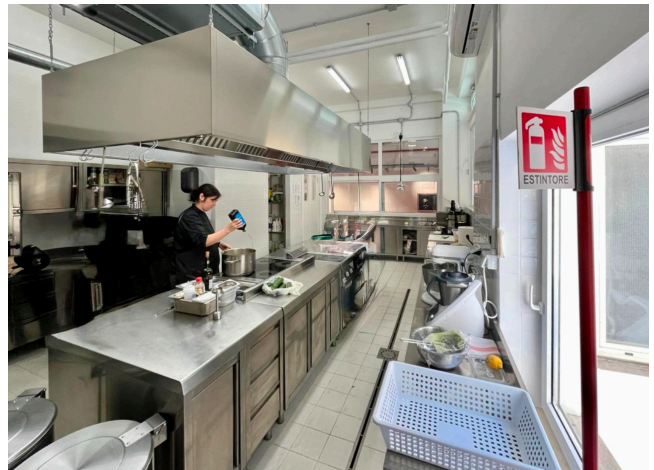

Location 4116

LOFT
MINIMALISTA
ROMA (RM) OSTIENSE

Spazio loft total white, aree limbo, lucernari, cucina, bagni scenici, spazi back, corte esterna, ingresso carraio x auto, rampa per scarico materiali. Fornitura di corrente elettrica 70Kw e camerini.