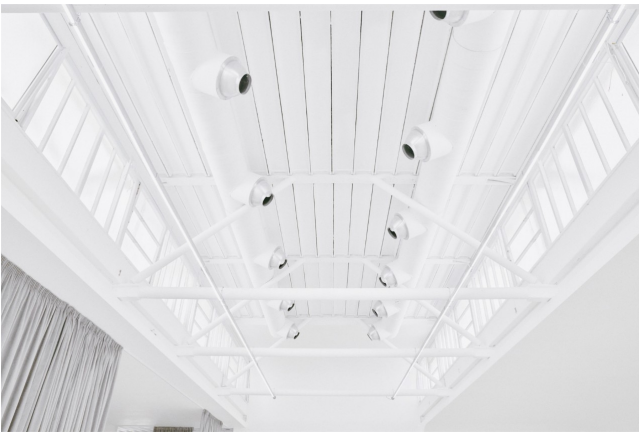

Location 4116

LOFT
MINIMALISTA
ROMA (RM) OSTIENSE

Spazio loft total white, aree limbo, lucernari, cucina, bagni scenici, spazi back, corte esterna, ingresso carraio x auto, rampa per scarico materiali. Fornitura di corrente elettrica 70Kw e camerini.