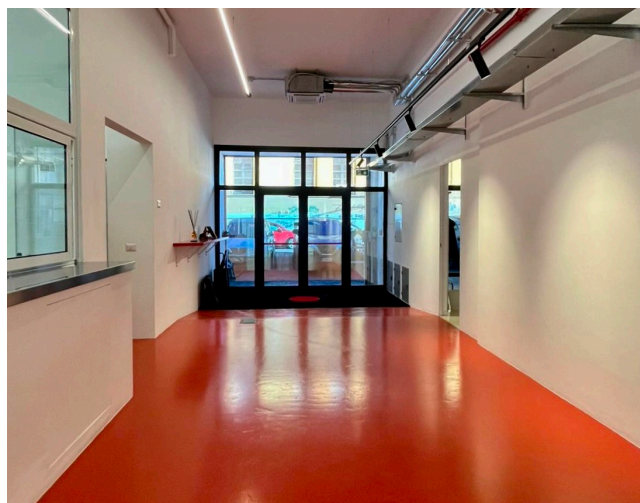

Location 4116

LOFT
MINIMALISTA
ROMA (RM) OSTIENSE

Spazio loft total white, aree limbo, lucernari, cucina, bagni scenici, spazi back, corte esterna, ingresso carraio x auto, rampa per scarico materiali. Fornitura di corrente elettrica 70Kw e camerini.