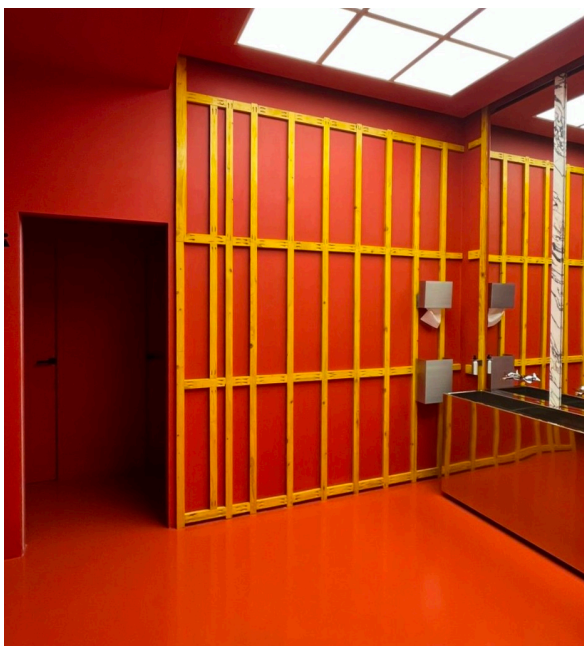

Location 4116

LOFT
MINIMALISTA
ROMA (RM) OSTIENSE

Spazio loft total white, aree limbo, lucernari, cucina, bagni scenici, spazi back, corte esterna, ingresso carraio x auto, rampa per scarico materiali. Fornitura di corrente elettrica 70Kw e camerini.