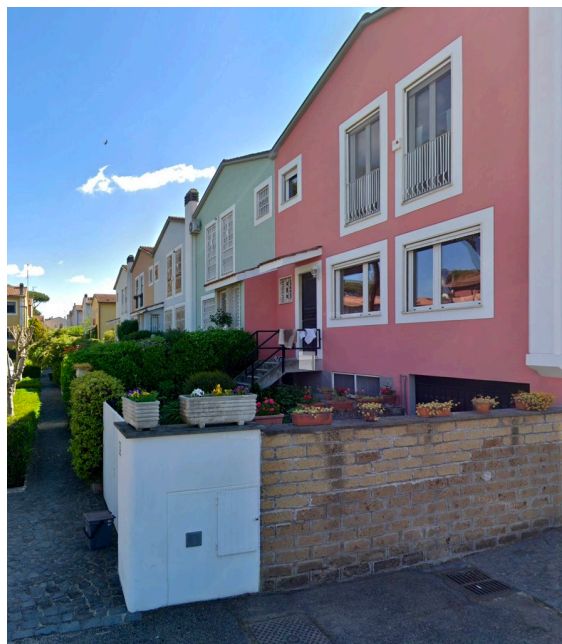

Location 4113

VILLA
CONTEMPORANEA
ROMA (RM) ROMA SUD

Selezioni di villette a schiera tutte nella stessa zona di Roma sud. Va previsto scouting ad hoc, sono tutte da sondare su richiesta.

Si può consultare la scheda online di questa location all'indirizzo <http://www.inlocation.it/location/4113>