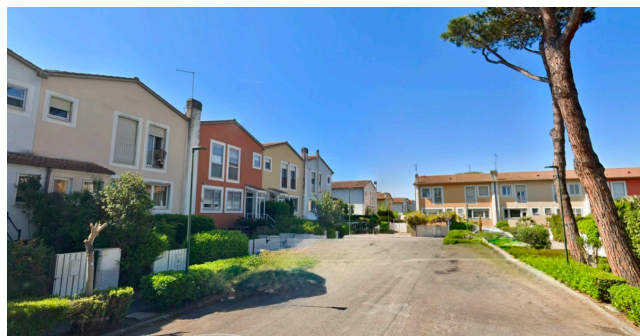

Location 4113

VILLA
CONTEMPORANEA
ROMA (RM) ROMA SUD

Selezioni di villette a schiera tutte nella stessa zona di Roma sud. Va previsto scouting ad hoc, sono tutte da sondare su richiesta.

Si può consultare la scheda online di questa location all'indirizzo <http://www.inlocation.it/location/4113>